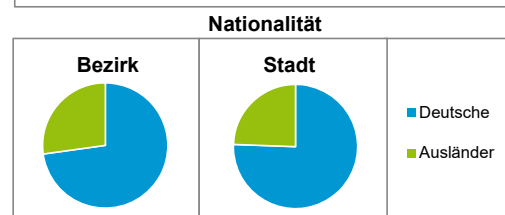

Bezirksdatenblätter Nürnberg 2020

Statistischer Bezirk: 23 Sandberg

	Bezirk		Gesamtstadt	
Fläche in ha	71		18 640	
Bevölkerung ¹⁾	11 014		532 331	
Einwohner je ha	155		29	

1) Einwohner mit Hauptwohnung in Nürnberg (Melderegister 31.12.2020)

Einwohner nach Geschlecht	Bezirk		Stadt	
	Zahl	%	Zahl	%
männlich	5 373	48,8		49,2
weiblich	5 641	51,2		50,8
zusammen	11 014	100,0		100,0

Stand: 31.12.2020

Einwohner nach Altersgruppen	Bezirk		Stadt	
	Zahl	%	Zahl	%
0 - 5 Jahre	604	5,5		5,6
6 - 14 Jahre	648	5,9		7,5
15 - 64 Jahre	8 099	73,5		66,8
ab 65 Jahre	1 663	15,1		20,1

Stand: 31.12.2020

Einwohner nach Nationalität	Bezirk		Stadt	
	Zahl	%	Zahl	%
Deutsche	8 017	72,8		75,5
Ausländer	2 997	27,2		24,5
darunter aus der EU	1 508	13,7 ²⁾		11,6 ²⁾
darunter aus der Türkei	336	3,1 ²⁾		3,1 ²⁾

2) Anteil an der Bevölkerung insgesamt
Stand: 31.12.2020

Einwohner nach Familienstand	Bezirk		Stadt	
	Zahl	%	Zahl	%
ledig	5 888	53,5		44,5
verheiratet	3 533	32,1		40,3
verwitwet	566	5,1		6,4
geschieden	1 027	9,3		8,8