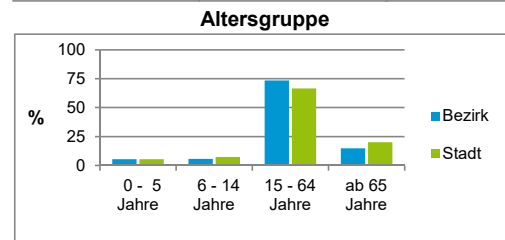

Einwohner nach Altersgruppen	Bezirk		Stadt	
	Zahl	%	Zahl	%
0 - 5 Jahre	604	5,5		5,6
6 - 14 Jahre	648	5,9		7,5
15 - 64 Jahre	8 099	73,5		66,8
ab 65 Jahre	1 663	15,1		20,1

Stand: 31.12.2020