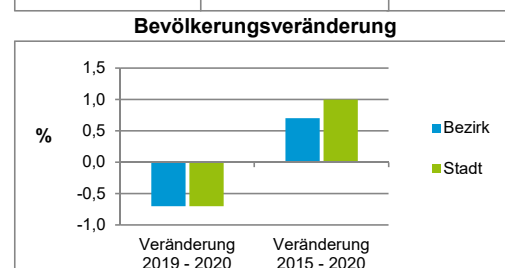

Bevölkerungsveränderung	Bezirk		Stadt		
		Zahl	%	Zahl	%
Einwohner 2019	11 095		535 886		
Einwohner 2015	10 937		526 920		
Veränderung 2020 gegenüber 2019 in %	-0,7		-0,7		
Veränderung 2020 gegenüber 2015 in %	0,7		1,0		

Stand: 31.12.2020