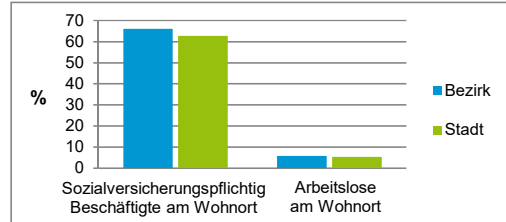

4) MFH= Mehrfamilienhäuser

Stand: 31.12.2020

Erwerbsbeteiligung	Bezirk		Stadt
	Zahl	% ⁵⁾	% ⁵⁾
Sozialversicherungspflichtig Beschäftigte am Wohnort	5 355	66,1	62,7
Arbeitslose am Wohnort	464	5,7	5,3

5) %-Anteil an der erwerbsfähigen Bevölkerung

Stand: 31.12.2020

Quelle: Bundesagentur für Arbeit

Kraftfahrzeuge	Bezirk		Stadt
	Zahl		
Anzahl der Pkw/Kombi	3 974		248 684
Pkw/Kombi je 1 000 Einwohner	361		467
Pkw/Kombi mit Dieselmotor, Anteil in %	28,4		32,9

Stand: 31.12.2020

Anteil Haushalte Alleinerziehende

Baualtersgruppen

Wohnungsarten

Erwerbsbeteiligung

Anteil Pkw mit Dieselmotoren

Impressum

Herausgeberin: