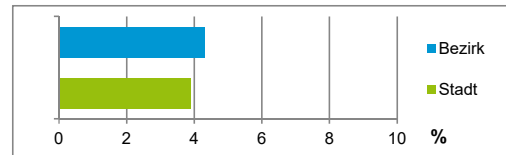

Statistischer Bezirk: 23 Sandberg

Haushalte	Bezirk		Stadt
	Zahl	%	%
Alleinerziehende	285	4,3	3,9
sonstige Haushalte	6 340	95,7	96,1
zusammen	6 625	100,0	100,0

Stand: 31.12.2020

Wohnungen ³⁾ nach Baualtersgruppen	Bezirk		Stadt
	Zahl	%	%
Altbau (bis 1948)	2 423	36,5	22,9
mittleres Baualter	4 099	61,7	74,3
Neubau (ab 2016)	123	1,9	2,8
ohne Angabe	0	0,0	0,0
zusammen	6 645	100,1	100,0

3) in Wohngebäuden;
ohne Wohnheime

Stand: 31.12.2020

Wohnungen in	Bezirk		Stadt
	Zahl	%	%
Einfamilienhäusern	48	0,7	14,8
Zweifamilienhäusern	56	0,8	5,6
MFH mit 3 - 6 Whg. ⁴⁾	753	11,3	16,1
MFH mit 7 und mehr Whg. ⁴⁾	5 788	87,1	63,5
zusammen	6 645	99,9	100,0

4) MFH= Mehrfamilienhäuser

Stand: 31.12.2020

Erwerbsbeteiligung	Bezirk		Stadt
	Zahl	% ⁵⁾	% ⁵⁾
Sozialversicherungspflichtig Beschäftigte am Wohnort	5 355	66,1	62,7
Arbeitslose am Wohnort	464	5,7	5,3

5) %-Anteil an der erwerbsfähigen Bevölkerung

Stand: 31.12.2020

Quelle: Bundesagentur für Arbeit

Kraftfahrzeuge	Bezirk		Stadt
	Zahl		
Anzahl der Pkw/Kombi	3 974		248 684
Pkw/Kombi je 1 000 Einwohner	361		467
Pkw/Kombi mit Dieselmotor, Anteil in %	28,4		32,9

Stand: 31.12.2020

Anteil Haushalte Alleinerziehende