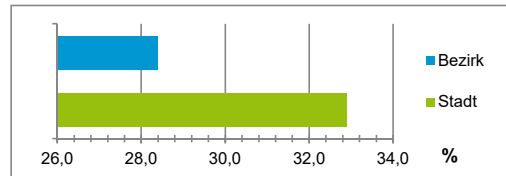

4) MFH= Mehrfamilienhäuser

Stand: 31.12.2020

Erwerbsbeteiligung	Bezirk		Stadt
	Zahl	% ⁵⁾	% ⁵⁾
Sozialversicherungspflichtig Beschäftigte am Wohnort	5 355	66,1	62,7
Arbeitslose am Wohnort	464	5,7	5,3

5) %-Anteil an der erwerbsfähigen Bevölkerung

Stand: 31.12.2020

Quelle: Bundesagentur für Arbeit

Kraftfahrzeuge	Bezirk		Stadt
	Zahl		
Anzahl der Pkw/Kombi	3 974		248 684
Pkw/Kombi je 1 000 Einwohner	361		467
Pkw/Kombi mit Dieselmotor, Anteil in %	28,4		32,9

Stand: 31.12.2020

Anteil Haushalte Alleinerziehende

Baualtersgruppen

Wohnungsarten

Erwerbsbeteiligung

Anteil Pkw mit Dieselmotoren

Impressum

Herausgeberin: