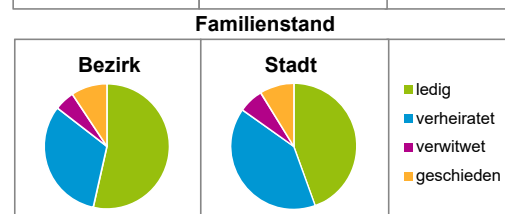

Einwohner nach Familienstand	Bezirk		Stadt	
	Zahl	%	Zahl	%
ledig	5 888	53,5		44,5
verheiratet	3 533	32,1		40,3
verwitwet	566	5,1		6,4
geschieden	1 027	9,3		8,8

Stand: 31.12.2020