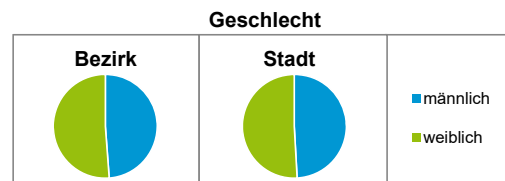

Bezirksdatenblätter Nürnberg 2020

Statistischer Bezirk: 23 Sandberg

	Bezirk		Gesamtstadt	
Fläche in ha	71		18 640	
Bevölkerung ¹⁾	11 014		532 331	
Einwohner je ha	155		29	

1) Einwohner mit Hauptwohnung in Nürnberg (Melderegister 31.12.2020)

Einwohner nach Geschlecht	Bezirk		Stadt	
	Zahl	%	Zahl	%
männlich	5 373	48,8		49,2
weiblich	5 641	51,2		50,8
zusammen	11 014	100,0		100,0

Stand: 31.12.2020

Einwohner nach Altersgruppen	Bezirk		Stadt	
	Zahl	%	Zahl	%
0 - 5 Jahre	604	5,5		5,6
6 - 14 Jahre	648	5,9		7,5
15 - 64 Jahre	8 099	73,5		66,8
ab 65 Jahre	1 663	15,1		20,1