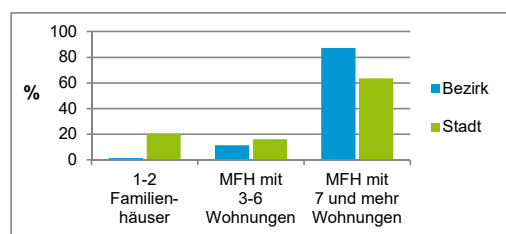

4) MFH= Mehrfamilienhäuser

Stand: 31.12.2020

Erwerbsbeteiligung	Bezirk		Stadt
	Zahl	% ⁵⁾	% ⁵⁾
Sozialversicherungspflichtig Beschäftigte am Wohnort	5 355	66,1	62,7
Arbeitslose am Wohnort	464	5,7	5,3

5) %-Anteil an der erwerbsfähigen Bevölkerung

Stand: 31.12.2020

Quelle: Bundesagentur für Arbeit

Kraftfahrzeuge	Bezirk		Stadt
	Zahl		
Anzahl der Pkw/Kombi	3 974		248 684
Pkw/Kombi je 1 000 Einwohner	361		467
Pkw/Kombi mit Dieselmotor, Anteil in %	28,4		32,9

Stand: 31.12.2020

Anteil Haushalte Alleinerziehende

Baualtersgruppen

Wohnungsarten

Erwerbsbeteiligung

Anteil Pkw mit Dieselmotoren

Impressum

Herausgeberin: