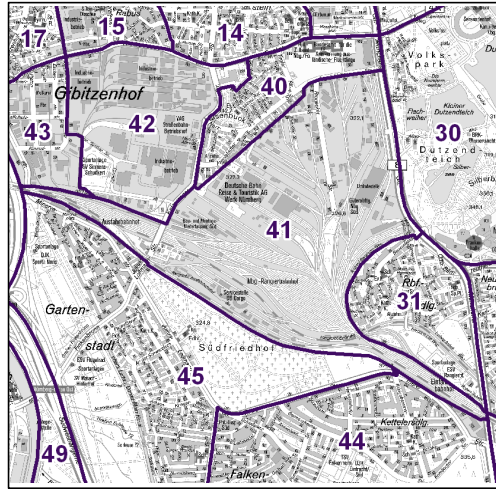

Bezirksdatenblätter Nürnberg 2020

Statistischer Bezirk: 41 Rangierbahnhof

	Bezirk	Gesamtstadt
Fläche in ha	275	18 640
Bevölkerung ¹⁾	373	532 331
Einwohner je ha	1	29

1) Einwohner mit Hauptwohnung in Nürnberg (Melderegister 31.12.2020)

Für diesen Bezirk kann aufgrund der geringen Fallzahlen kein Bezirksdatenblatt veröffentlicht werden.