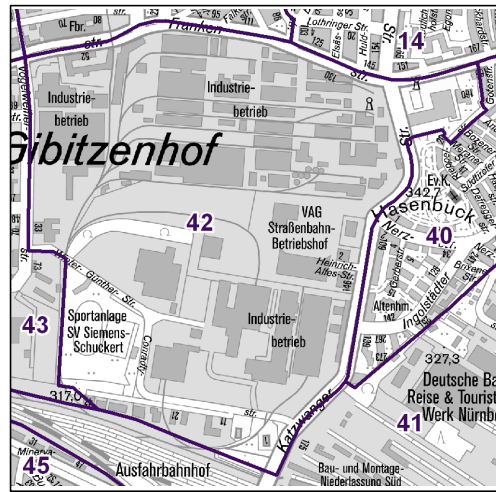

Bezirksdatenblätter Nürnberg 2020

Statistischer Bezirk: 42 Katzwanger Straße

	Bezirk	Gesamtstadt
Fläche in ha	117	18 640
Bevölkerung ¹⁾	230	532 331
Einwohner je ha	2	29

1) Einwohner mit Hauptwohnung in Nürnberg (Melderegister 31.12.2020)