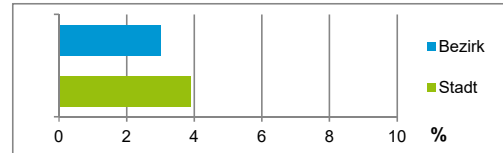

Statistischer Bezirk: 79 Großgründlach

Haushalte	Bezirk		Stadt
	Zahl	%	%
Alleinerziehende	68	3,0	3,9
sonstige Haushalte	2 192	97,0	96,1
zusammen	2 260	100,0	100,0

Stand: 31.12.2020

Wohnungen ³⁾ nach Baualtersgruppen	Bezirk		Stadt
	Zahl	%	%
Altbau (bis 1948)	141	6,0	22,9
mittleres Baualter	2 103	89,8	74,3
Neubau (ab 2016)	99	4,2	2,8
ohne Angabe	0	0,0	0,0
zusammen	2 343	100,0	100,0

3) in Wohngebäuden;
ohne Wohnheime

Stand: 31.12.2020

Wohnungen in	Bezirk		Stadt
	Zahl	%	%
Einfamilienhäusern	1 252	53,4	14,8
Zweifamilienhäusern	418	17,8	5,6
MFH mit 3 - 6 Whg. ⁴⁾	401	17,1	16,1
MFH mit 7 und mehr Whg. ⁴⁾	272	11,6	63,5
zusammen	2 343	99,9	100,0

4) MFH= Mehrfamilienhäuser

Stand: 31.12.2020

Erwerbsbeteiligung	Bezirk		Stadt
	Zahl	% ⁵⁾	% ⁵⁾
Sozialversicherungspflichtig Beschäftigte am Wohnort	2 017	66,6	62,7
Arbeitslose am Wohnort	48	1,6	5,3

5) %-Anteil an der erwerbsfähigen Bevölkerung

Stand: 31.12.2020

Quelle: Bundesagentur für Arbeit

Kraftfahrzeuge	Bezirk		Stadt
	Zahl		
Anzahl der Pkw/Kombi	3 204		248 684
Pkw/Kombi je 1 000 Einwohner	667		467
Pkw/Kombi mit Dieselmotor, Anteil in %	29,6		32,9

Stand: 31.12.2020

Anteil Haushalte Alleinerziehende