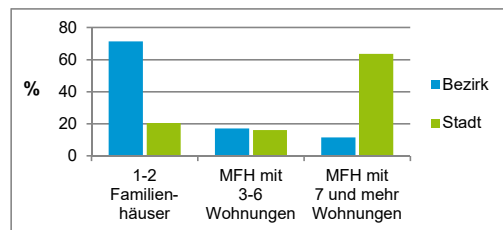

4) MFH= Mehrfamilienhäuser

Stand: 31.12.2020

Erwerbsbeteiligung	Bezirk		Stadt
	Zahl	% ⁵⁾	% ⁵⁾
Sozialversicherungspflichtig Beschäftigte am Wohnort	2 017	66,6	62,7
Arbeitslose am Wohnort	48	1,6	5,3

5) %-Anteil an der erwerbsfähigen Bevölkerung

Stand: 31.12.2020

Quelle: Bundesagentur für Arbeit

Kraftfahrzeuge	Bezirk		Stadt
	Zahl		
Anzahl der Pkw/Kombi	3 204		248 684
Pkw/Kombi je 1 000 Einwohner	667		467
Pkw/Kombi mit Dieselmotor, Anteil in %	29,6		32,9

Stand: 31.12.2020

Anteil Haushalte Alleinerziehende

Baualtersgruppen

Wohnungsarten

Erwerbsbeteiligung

Anteil Pkw mit Dieselmotoren

Impressum

Herausgeberin: