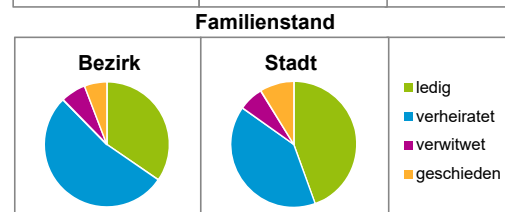

Einwohner nach Geschlecht	Bezirk		Stadt	
	Zahl	%	Zahl	%
männlich	2 373	49,4		49,2
weiblich	2 434	50,6		50,8
zusammen	4 807	100,0		100,0

Stand: 31.12.2020

Einwohner nach Altersgruppen	Bezirk		Stadt	
	Zahl	%	Zahl	%
0 - 5 Jahre	300	6,2		5,6
6 - 14 Jahre	373	7,8		7,5
15 - 64 Jahre	3 027	63,0		66,8
ab 65 Jahre	1 107	23,0		20,1

Stand: 31.12.2020

Einwohner nach Nationalität	Bezirk		Stadt	
	Zahl	%	Zahl	%
Deutsche	4 494	93,5		75,5
Ausländer	313	6,5		24,5
darunter aus der EU	203	4,2 ²⁾		11,6 ²⁾
darunter aus der Türkei	19	0,4 ²⁾		3,1 ²⁾

2) Anteil an der Bevölkerung insgesamt

Einwohner nach Familienstand	Bezirk		Stadt	
	Zahl	%	Zahl	%
ledig	1 663	34,6		44,5
verheiratet	2 551	53,1		40,3
verwitwet	313	6,5		6,4
geschieden	280	5,8		8,8

Stand: 31.12.2020