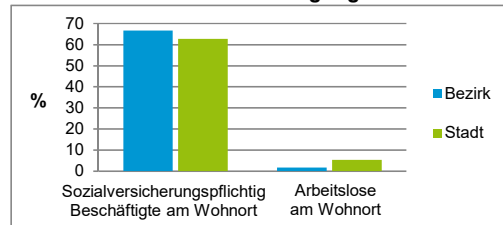

4) MFH= Mehrfamilienhäuser

Stand: 31.12.2020

Erwerbsbeteiligung	Bezirk		Stadt
	Zahl	% ⁵⁾	% ⁵⁾
Sozialversicherungspflichtig Beschäftigte am Wohnort	2 017	66,6	62,7
Arbeitslose am Wohnort	48	1,6	5,3

5) %-Anteil an der erwerbsfähigen Bevölkerung

Stand: 31.12.2020

Quelle: Bundesagentur für Arbeit

Kraftfahrzeuge	Bezirk		Stadt
	Zahl		
Anzahl der Pkw/Kombi	3 204		248 684
Pkw/Kombi je 1 000 Einwohner	667		467
Pkw/Kombi mit Dieselmotor, Anteil in %	29,6		32,9

Stand: 31.12.2020

Anteil Haushalte Alleinerziehende

Baualtersgruppen

Wohnungsarten

Erwerbsbeteiligung

Anteil Pkw mit Dieselmotoren

Impressum

Herausgeberin: