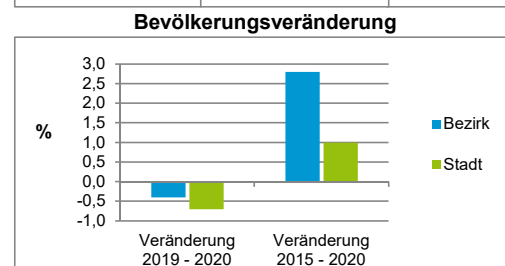

Einwohner nach Geschlecht	Bezirk		Stadt	
	Zahl	%	Zahl	%
männlich	2 373	49,4		49,2
weiblich	2 434	50,6		50,8
zusammen	4 807	100,0		100,0

Stand: 31.12.2020

Einwohner nach Altersgruppen	Bezirk		Stadt	
	Zahl	%	Zahl	%
0 - 5 Jahre	300	6,2		5,6
6 - 14 Jahre	373	7,8		7,5
15 - 64 Jahre	3 027	63,0		66,8
ab 65 Jahre	1 107	23,0		20,1

2) Anteil an der Bevölkerung insgesamt

Einwohner nach Familienstand	Bezirk		Stadt	
	Zahl	%	Zahl	%
ledig	1 663	34,6		44,5
verheiratet	2 551	53,1		40,3
verwitwet	313	6,5		6,4
geschieden	280	5,8		8,8

Stand: 31.12.2020

Bevölkerungsveränderung	Bezirk		Stadt	
		Zahl	%	Zahl
Einwohner 2019	4 828		535 886	
Einwohner 2015	4 675		526 920	
Veränderung 2020 gegenüber 2019 in %	-0,4		-0,7	
Veränderung 2020 gegenüber 2015 in %	2,8		1,0	

Stand: 31.12.2020

Statistischer Bezirk: 79 Großgründlach

Haushalte	Bezirk		Stadt
	Zahl	%	%
Alleinerziehende	68	3,0	3,9
sonstige Haushalte	2 192	97,0	96,1
zusammen	2 260	100,0	100,0

Stand: 31.12.2020

Wohnungen ³⁾ nach Baualtersgruppen	Bezirk		Stadt
	Zahl	%	%
Altbau (bis 1948)	141	6,0	22,9
mittleres Baualter	2 103	89,8	74,3
Neubau (ab 2016)	99	4,2	2,8
ohne Angabe	0	0,0	0,0
zusammen	2 343	100,0	100,0