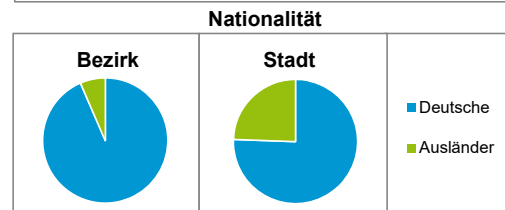

Einwohner nach Geschlecht	Bezirk		Stadt	
	Zahl	%	Zahl	%
männlich	2 373	49,4		49,2
weiblich	2 434	50,6		50,8
zusammen	4 807	100,0		100,0

Stand: 31.12.2020

Einwohner nach Altersgruppen	Bezirk		Stadt	
	Zahl	%	Zahl	%
0 - 5 Jahre	300	6,2		5,6
6 - 14 Jahre	373	7,8		7,5
15 - 64 Jahre	3 027	63,0		66,8
ab 65 Jahre	1 107	23,0		20,1

Stand: 31.12.2020

Einwohner nach Nationalität	Bezirk		Stadt	
	Zahl	%	Zahl	%
Deutsche	4 494	93,5		75,5
Ausländer	313	6,5		24,5
darunter aus der EU	203	4,2 ²⁾		11,6 ²⁾
darunter aus der Türkei	19	0,4 ²⁾		3,1 ²⁾

2) Anteil an der Bevölkerung insgesamt

Einwohner nach Familienstand	Bezirk		Stadt	
	Zahl	%	Zahl	%
ledig	1 663	34,6		44,5
verheiratet	2 551	53,1		40,3
verwitwet	313	6,5		6,4
geschieden	280	5,8		8,8

Stand: 31.12.2020