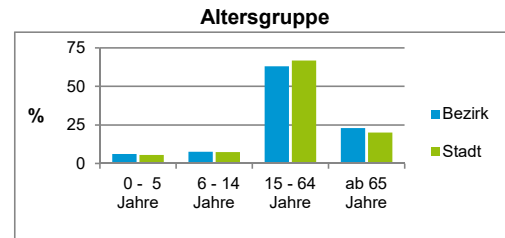

Einwohner nach Altersgruppen	Bezirk		Stadt	
	Zahl	%	Zahl	%
0 - 5 Jahre	300	6,2		5,6
6 - 14 Jahre	373	7,8		7,5
15 - 64 Jahre	3 027	63,0		66,8
ab 65 Jahre	1 107	23,0		20,1

Stand: 31.12.2020

Einwohner nach Nationalität	Bezirk		Stadt	
	Zahl	%	Zahl	%
Deutsche	4 494	93,5		75,5
Ausländer	313	6,5		24,5
darunter aus der EU	203	4,2 ²⁾		11,6 ²⁾
darunter aus der Türkei	19	0,4 ²⁾		3,1 ²⁾

2) Anteil an der Bevölkerung insgesamt