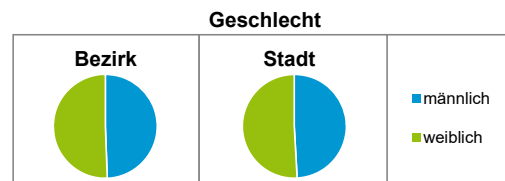

Bezirksdatenblätter Nürnberg 2020

Statistischer Bezirk: 79 Großgründlach

	Bezirk		Gesamtstadt	
Fläche in ha	506		18 640	
Bevölkerung ¹⁾	4 807		532 331	
Einwohner je ha	10		29	

1) Einwohner mit Hauptwohnung in Nürnberg (Melderegister 31.12.2020)

Einwohner nach Geschlecht	Bezirk		Stadt	
	Zahl	%	Zahl	%
männlich	2 373	49,4		49,2
weiblich	2 434	50,6		50,8
zusammen	4 807	100,0		100,0

Stand: 31.12.2020

Einwohner nach Altersgruppen	Bezirk		Stadt	
	Zahl	%	Zahl	%
0 - 5 Jahre	300	6,2		5,6
6 - 14 Jahre	373	7,8		7,5
15 - 64 Jahre	3 027	63,0		66,8
ab 65 Jahre	1 107	23,0		20,1