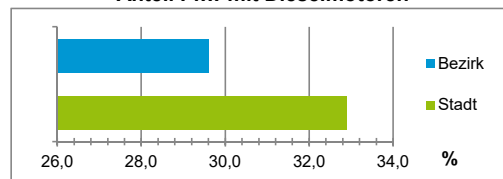

4) MFH= Mehrfamilienhäuser

Stand: 31.12.2020

Erwerbsbeteiligung	Bezirk		Stadt
	Zahl	% ⁵⁾	% ⁵⁾
Sozialversicherungspflichtig Beschäftigte am Wohnort	2 017	66,6	62,7
Arbeitslose am Wohnort	48	1,6	5,3

5) %-Anteil an der erwerbsfähigen Bevölkerung

Stand: 31.12.2020

Quelle: Bundesagentur für Arbeit

Kraftfahrzeuge	Bezirk		Stadt
	Zahl		
Anzahl der Pkw/Kombi	3 204		248 684
Pkw/Kombi je 1 000 Einwohner	667		467
Pkw/Kombi mit Dieselmotor, Anteil in %	29,6		32,9

Stand: 31.12.2020

Anteil Haushalte Alleinerziehende

Baualtersgruppen

Wohnungsarten

Erwerbsbeteiligung

Anteil Pkw mit Dieselmotoren

Impressum

Herausgeberin: