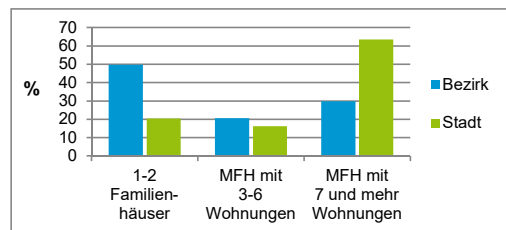

4) MFH= Mehrfamilienhäuser

Stand: 31.12.2020

Erwerbsbeteiligung	Bezirk		Stadt
	Zahl	% ⁵⁾	% ⁵⁾
Sozialversicherungspflichtig Beschäftigte am Wohnort	3 238	60,8	62,7
Arbeitslose am Wohnort	150	2,8	5,3

5) %-Anteil an der erwerbsfähigen Bevölkerung

Stand: 31.12.2020

Quelle: Bundesagentur für Arbeit

Kraftfahrzeuge	Bezirk		Stadt
	Zahl		
Anzahl der Pkw/Kombi	4 779		248 684
Pkw/Kombi je 1 000 Einwohner	557		467
Pkw/Kombi mit Dieselmotor, Anteil in %	29,0		32,9

Stand: 31.12.2020

Anteil Haushalte Alleinerziehende

Baualtersgruppen

Wohnungsarten

Erwerbsbeteiligung

Anteil Pkw mit Dieselmotoren

Impressum

Herausgeberin: