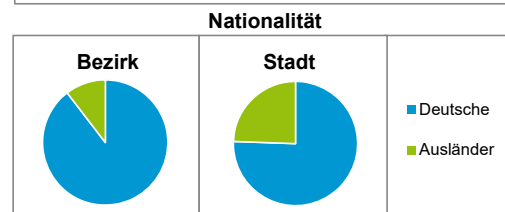

Einwohner nach Geschlecht	Bezirk		Stadt	
	Zahl	%	Zahl	%
männlich	4 105	47,8		49,2
weiblich	4 479	52,2		50,8
zusammen	8 584	100,0		100,0

Stand: 31.12.2020

Einwohner nach Altersgruppen	Bezirk		Stadt	
	Zahl	%	Zahl	%
0 - 5 Jahre	489	5,7		5,6
6 - 14 Jahre	788	9,2		7,5
15 - 64 Jahre	5 322	62,0		66,8
ab 65 Jahre	1 985	23,1		20,1

Stand: 31.12.2020

Einwohner nach Nationalität	Bezirk		Stadt	
	Zahl	%	Zahl	%
Deutsche	7 687	89,6		75,5
Ausländer	897	10,4		24,5
darunter aus der EU	433	5,0 ²⁾		11,6 ²⁾
darunter aus der Türkei	98	1,1 ²⁾		3,1 ²⁾

2) Anteil an der Bevölkerung insgesamt

Stand: 31.12.2020

Einwohner nach Familienstand	Bezirk		Stadt	
	Zahl	%	Zahl	%
ledig	3 358	39,1		44,5
verheiratet	4 058	47,3		40,3
verwitwet	555	6,5		6,4
geschieden	613	7,1		8,8