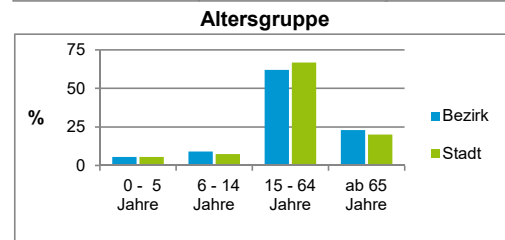

Einwohner nach Altersgruppen	Bezirk		Stadt	
	Zahl	%	Zahl	%
0 - 5 Jahre	489	5,7		5,6
6 - 14 Jahre	788	9,2		7,5
15 - 64 Jahre	5 322	62,0		66,8
ab 65 Jahre	1 985	23,1		20,1

Stand: 31.12.2020