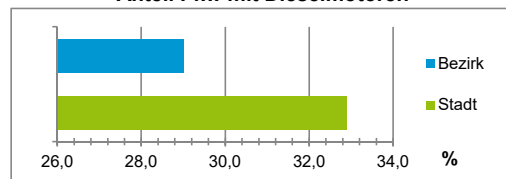

4) MFH= Mehrfamilienhäuser

Stand: 31.12.2020

Erwerbsbeteiligung	Bezirk		Stadt
	Zahl	% ⁵⁾	% ⁵⁾
Sozialversicherungspflichtig Beschäftigte am Wohnort	3 238	60,8	62,7
Arbeitslose am Wohnort	150	2,8	5,3

5) %-Anteil an der erwerbsfähigen Bevölkerung

Stand: 31.12.2020

Quelle: Bundesagentur für Arbeit

Kraftfahrzeuge	Bezirk		Stadt
	Zahl		
Anzahl der Pkw/Kombi	4 779		248 684
Pkw/Kombi je 1 000 Einwohner	557		467
Pkw/Kombi mit Dieselmotor, Anteil in %	29,0		32,9

Stand: 31.12.2020

Anteil Haushalte Alleinerziehende

Baualtersgruppen

Wohnungsarten

Erwerbsbeteiligung

Anteil Pkw mit Dieselmotoren

Impressum

Herausgeberin: