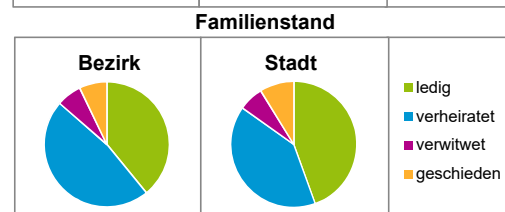

Einwohner nach Familienstand	Bezirk		Stadt	
	Zahl	%	Zahl	%
ledig	3 358	39,1		44,5
verheiratet	4 058	47,3		40,3
verwitwet	555	6,5		6,4
geschieden	613	7,1		8,8

Stand: 31.12.2020