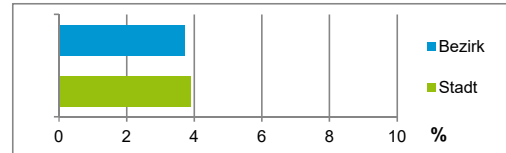

Statistischer Bezirk: 94 Laufamholz

Haushalte	Bezirk		Stadt
	Zahl	%	%
Alleinerziehende	152	3,7	3,9
sonstige Haushalte	4 005	96,3	96,1
zusammen	4 157	100,0	100,0

Stand: 31.12.2020

Wohnungen ³⁾ nach Baualtersgruppen	Bezirk		Stadt
	Zahl	%	%
Altbau (bis 1948)	429	9,9	22,9
mittleres Baualter	3 793	87,1	74,3
Neubau (ab 2016)	132	3,0	2,8
ohne Angabe	0	0,0	0,0
zusammen	4 354	100,0	100,0

3) in Wohngebäuden;
ohne Wohnheime

Stand: 31.12.2020

Wohnungen in	Bezirk		Stadt
	Zahl	%	%
Einfamilienhäusern	1 766	40,6	14,8
Zweifamilienhäusern	394	9,0	5,6
MFH mit 3 - 6 Whg. ⁴⁾	899	20,6	16,1
MFH mit 7 und mehr Whg. ⁴⁾	1 295	29,7	63,5
zusammen	4 354	99,9	100,0

4) MFH= Mehrfamilienhäuser

Stand: 31.12.2020

Erwerbsbeteiligung	Bezirk		Stadt
	Zahl	% ⁵⁾	% ⁵⁾
Sozialversicherungspflichtig Beschäftigte am Wohnort	3 238	60,8	62,7
Arbeitslose am Wohnort	150	2,8	5,3

5) %-Anteil an der erwerbsfähigen Bevölkerung

Stand: 31.12.2020

Quelle: Bundesagentur für Arbeit

Kraftfahrzeuge	Bezirk		Stadt
	Zahl		
Anzahl der Pkw/Kombi	4 779		248 684
Pkw/Kombi je 1 000 Einwohner	557		467
Pkw/Kombi mit Dieselmotor, Anteil in %	29,0		32,9

Stand: 31.12.2020

Anteil Haushalte Alleinerziehende