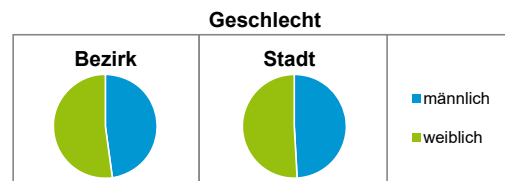

Bezirksdatenblätter Nürnberg 2020

Statistischer Bezirk: 94 Laufamholz

	Bezirk		Gesamtstadt	
Fläche in ha	259		18 640	
Bevölkerung ¹⁾	8 584		532 331	
Einwohner je ha	33		29	

1) Einwohner mit Hauptwohnung in Nürnberg (Melderegister 31.12.2020)

Einwohner nach Geschlecht	Bezirk		Stadt	
	Zahl	%	Zahl	%
männlich	4 105	47,8		49,2
weiblich	4 479	52,2		50,8
zusammen	8 584	100,0		100,0

Stand: 31.12.2020

Einwohner nach Altersgruppen	Bezirk		Stadt	
	Zahl	%	Zahl	%
0 - 5 Jahre	489	5,7		5,6
6 - 14 Jahre	788	9,2		7,5
15 - 64 Jahre	5 322	62,0		66,8
ab 65 Jahre	1 985	23,1		20,1