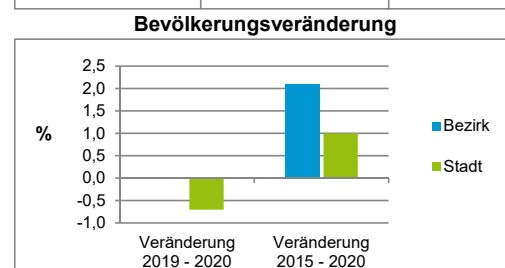

Bevölkerungsveränderung	Bezirk		Stadt		
		Zahl	%	Zahl	%
Einwohner 2019	8 582		535 886		
Einwohner 2015	8 404		526 920		
Veränderung 2020 gegenüber 2019 in %	0,0		-0,7		
Veränderung 2020 gegenüber 2015 in %	2,1		1,0		

Stand: 31.12.2020