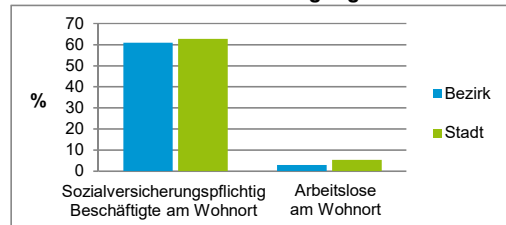

4) MFH= Mehrfamilienhäuser

Stand: 31.12.2020

Erwerbsbeteiligung	Bezirk		Stadt
	Zahl	% ⁵⁾	% ⁵⁾
Sozialversicherungspflichtig Beschäftigte am Wohnort	3 238	60,8	62,7
Arbeitslose am Wohnort	150	2,8	5,3

5) %-Anteil an der erwerbsfähigen Bevölkerung

Stand: 31.12.2020

Quelle: Bundesagentur für Arbeit

Kraftfahrzeuge	Bezirk		Stadt
	Zahl		
Anzahl der Pkw/Kombi	4 779		248 684
Pkw/Kombi je 1 000 Einwohner	557		467
Pkw/Kombi mit Dieselmotor, Anteil in %	29,0		32,9

Stand: 31.12.2020

Anteil Haushalte Alleinerziehende

Baualtersgruppen

Wohnungsarten

Erwerbsbeteiligung

Anteil Pkw mit Dieselmotoren

Impressum

Herausgeberin: