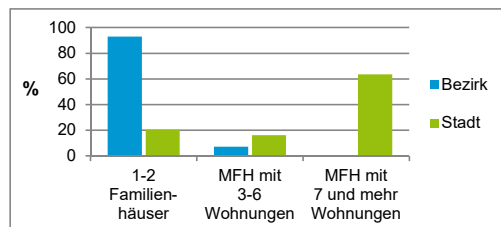

4) MFH= Mehrfamilienhäuser

Stand: 31.12.2020

Erwerbsbeteiligung	Bezirk		Stadt	
	Zahl	% ⁵⁾	Zahl	% ⁵⁾
Sozialversicherungspflichtig Beschäftigte am Wohnort	399	65,6		62,7
Arbeitslose am Wohnort	0	0,0		5,3

5) %-Anteil an der erwerbsfähigen Bevölkerung

Stand: 31.12.2020

Quelle: Bundesagentur für Arbeit

Kraftfahrzeuge	Bezirk		Stadt	
	Zahl	%	Zahl	%
Anzahl der Pkw/Kombi	667		248	684
Pkw/Kombi je 1 000 Einwohner	686		467	
Pkw/Kombi mit Dieselmotor, Anteil in %	35,2		32,9	

Stand: 31.12.2020

Anteil Haushalte Alleinerziehende

Baualtersgruppen

Wohnungsarten

Erwerbsbeteiligung

Anteil Pkw mit Dieselmotoren

Impressum

Herausgeberin: