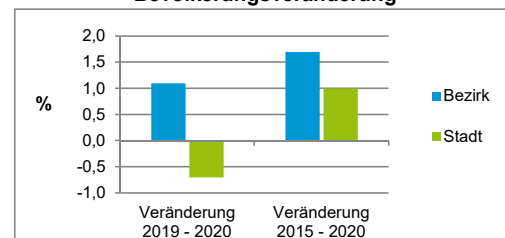

Stand: 31.12.2020

Bevölkerungsveränderung	Bezirk		Stadt	
		Zahl	%	Zahl
Einwohner 2019	962		535 886	
Einwohner 2015	957		526 920	
Veränderung 2020 gegenüber 2019 in %	1,1		-0,7	
Veränderung 2020 gegenüber 2015 in %	1,7		1,0	

Stand: 31.12.2020

Geschlecht

Altersgruppe

Nationalität

Familienstand

Bevölkerungsveränderung

Statistischer Bezirk: 97 Brunn

Haushalte	Bezirk		Stadt	
	Zahl	%	Zahl	%
Alleinerziehende	13	3,0		3,9
sonstige Haushalte	426	97,0		96,1
zusammen	439	100,0		100,0

Stand: 31.12.2020

Wohnungen ³⁾ nach Baualtersgruppen	Bezirk		Stadt	
	Zahl	%	Zahl	%
Altbau (bis 1948)	32	7,6		22,9
mittleres Baualter	365	86,3		74,3
Neubau (ab 2016)	26	6,1		2,8
ohne Angabe	0	0,0		0,0
zusammen	423	100,0		100,0