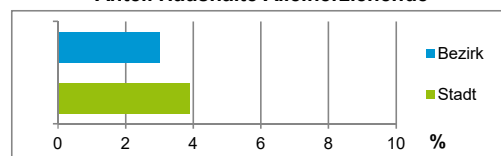

Statistischer Bezirk: 97 Brunn

Haushalte	Bezirk		Stadt	
	Zahl	%	Zahl	%
Alleinerziehende	13	3,0		3,9
sonstige Haushalte	426	97,0		96,1
zusammen	439	100,0		100,0

Stand: 31.12.2020

Wohnungen ³⁾ nach Baualtersgruppen	Bezirk		Stadt	
	Zahl	%	Zahl	%
Altbau (bis 1948)	32	7,6		22,9
mittleres Baualter	365	86,3		74,3
Neubau (ab 2016)	26	6,1		2,8
ohne Angabe	0	0,0		0,0
zusammen	423	100,0		100,0

3) in Wohngebäuden;
ohne Wohnheime

Stand: 31.12.2020

Wohnungen in	Bezirk		Stadt	
	Zahl	%	Zahl	%
Einfamilienhäusern	261	61,7		14,8
Zweifamilienhäusern	132	31,2		5,6
MFH mit 3 - 6 Whg. ⁴⁾	30	7,1		16,1
MFH mit 7 und mehr Whg. ⁴⁾	0	0,0		63,5
zusammen	423	100,0		100,0

4) MFH= Mehrfamilienhäuser

Stand: 31.12.2020

Erwerbsbeteiligung	Bezirk		Stadt	
	Zahl	% ⁵⁾	Zahl	% ⁵⁾
Sozialversicherungspflichtig Beschäftigte am Wohnort	399	65,6		62,7
Arbeitslose am Wohnort	0	0,0		5,3

5) %-Anteil an der erwerbsfähigen Bevölkerung

Stand: 31.12.2020

Quelle: Bundesagentur für Arbeit

Kraftfahrzeuge	Bezirk		Stadt	
	Zahl	%	Zahl	%
Anzahl der Pkw/Kombi	667		248	684
Pkw/Kombi je 1 000 Einwohner	686		467	
Pkw/Kombi mit Dieselmotor, Anteil in %	35,2		32,9	

Stand: 31.12.2020

Anteil Haushalte Alleinerziehende