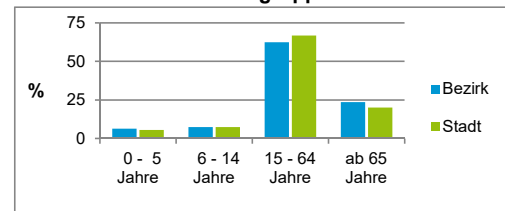

2) Anteil an der Bevölkerung insgesamt

Stand: 31.12.2020

Einwohner nach Familienstand	Bezirk		Stadt	
	Zahl	%	Zahl	%
ledig	343	35,3		44,5
verheiratet	534	54,9		40,3
verwitwet	52	5,3		6,4
geschieden	44	4,5		8,8

Stand: 31.12.2020

Bevölkerungsveränderung	Bezirk		Stadt	
		Zahl	%	Zahl
Einwohner 2019	962		535 886	
Einwohner 2015	957		526 920	
Veränderung 2020 gegenüber 2019 in %	1,1		-0,7	
Veränderung 2020 gegenüber 2015 in %	1,7		1,0	

Stand: 31.12.2020

Geschlecht

Altersgruppe

Nationalität

Familienstand

Bevölkerungsveränderung

Statistischer Bezirk: 97 Brunn

Haushalte	Bezirk		Stadt	
	Zahl	%	Zahl	%
Alleinerziehende	13	3,0		3,9
sonstige Haushalte	426	97,0		96,1
zusammen	439	100,0		100,0

Stand: 31.12.2020

Wohnungen ³⁾ nach Baualtersgruppen	Bezirk		Stadt	
	Zahl	%	Zahl	%
Altbau (bis 1948)	32	7,6		22,9
mittleres Baualter	365	86,3		74,3
Neubau (ab 2016)	26	6,1		2,8
ohne Angabe	0	0,0		0,0
zusammen	423	100,0		100,0