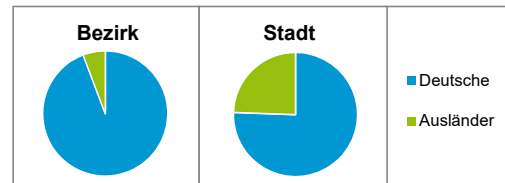

Stand: 31.12.2020

Geschlecht

Altersgruppe

Nationalität

Familienstand

Bevölkerungsveränderung

Statistischer Bezirk: 97 Brunn

Haushalte	Bezirk		Stadt	
	Zahl	%	Zahl	%
Alleinerziehende	13	3,0		3,9
sonstige Haushalte	426	97,0		96,1
zusammen	439	100,0		100,0

Stand: 31.12.2020

Wohnungen ³⁾ nach Baualtersgruppen	Bezirk		Stadt	
	Zahl	%	Zahl	%
Altbau (bis 1948)	32	7,6		22,9
mittleres Baualter	365	86,3		74,3
Neubau (ab 2016)	26	6,1		2,8
ohne Angabe	0	0,0		0,0
zusammen	423	100,0		100,0