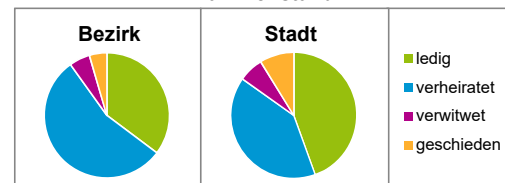

Stand: 31.12.2020

Bevölkerungsveränderung	Bezirk		Stadt	
		Zahl	%	Zahl
Einwohner 2019	962		535 886	
Einwohner 2015	957		526 920	
Veränderung 2020 gegenüber 2019 in %	1,1		-0,7	
Veränderung 2020 gegenüber 2015 in %	1,7		1,0	

Stand: 31.12.2020

Geschlecht

Altersgruppe

Nationalität

Familienstand

Bevölkerungsveränderung

Statistischer Bezirk: 97 Brunn

Haushalte	Bezirk		Stadt	
	Zahl	%	Zahl	%
Alleinerziehende	13	3,0		3,9
sonstige Haushalte	426	97,0		96,1
zusammen	439	100,0		100,0

Stand: 31.12.2020

Wohnungen ³⁾ nach Baualtersgruppen	Bezirk		Stadt	
	Zahl	%	Zahl	%
Altbau (bis 1948)	32	7,6		22,9
mittleres Baualter	365	86,3		74,3
Neubau (ab 2016)	26	6,1		2,8
ohne Angabe	0	0,0		0,0
zusammen	423	100,0		100,0