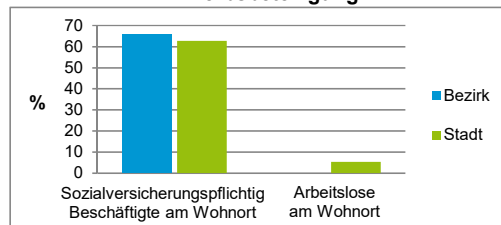

4) MFH= Mehrfamilienhäuser

Stand: 31.12.2020

Erwerbsbeteiligung	Bezirk		Stadt	
	Zahl	% ⁵⁾	Zahl	% ⁵⁾
Sozialversicherungspflichtig Beschäftigte am Wohnort	399	65,6		62,7
Arbeitslose am Wohnort	0	0,0		5,3

5) %-Anteil an der erwerbsfähigen Bevölkerung

Stand: 31.12.2020

Quelle: Bundesagentur für Arbeit

Kraftfahrzeuge	Bezirk		Stadt	
	Zahl	%	Zahl	%
Anzahl der Pkw/Kombi	667		248	684
Pkw/Kombi je 1 000 Einwohner	686		467	
Pkw/Kombi mit Dieselmotor, Anteil in %	35,2		32,9	

Stand: 31.12.2020

Anteil Haushalte Alleinerziehende

Baualtersgruppen

Wohnungsarten

Erwerbsbeteiligung

Anteil Pkw mit Dieselmotoren

Impressum

Herausgeberin: