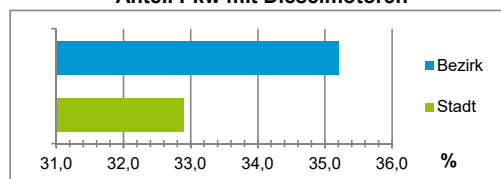

4) MFH= Mehrfamilienhäuser

Stand: 31.12.2020

Erwerbsbeteiligung	Bezirk		Stadt	
	Zahl	% ⁵⁾	Zahl	% ⁵⁾
Sozialversicherungspflichtig Beschäftigte am Wohnort	399	65,6		62,7
Arbeitslose am Wohnort	0	0,0		5,3

5) %-Anteil an der erwerbsfähigen Bevölkerung

Stand: 31.12.2020

Quelle: Bundesagentur für Arbeit

Kraftfahrzeuge	Bezirk		Stadt	
	Zahl	%	Zahl	%
Anzahl der Pkw/Kombi	667		248	684
Pkw/Kombi je 1 000 Einwohner	686		467	
Pkw/Kombi mit Dieselmotor, Anteil in %	35,2		32,9	

Stand: 31.12.2020

Anteil Haushalte Alleinerziehende

Baualtersgruppen

Wohnungsarten

Erwerbsbeteiligung

Anteil Pkw mit Dieselmotoren

Impressum

Herausgeberin: