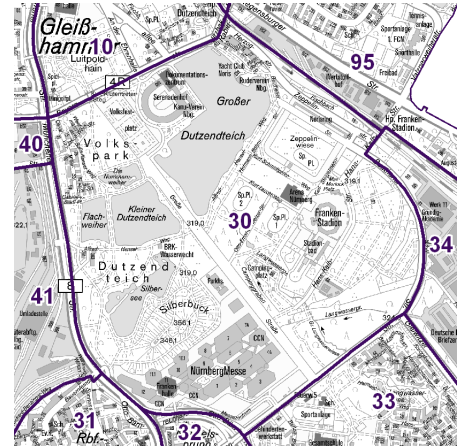

Datenblatt 2023 für den Statistischen Bezirk 30-Dutzendteich

Fläche (in ha): 356

Bevölkerung¹⁾: 1 051

Einwohner/ha: 2,9

Haushalte: 605

Wohnungen²⁾: 617

Kraftfahrzeuge: 249 427

Beschäftigte³⁾: 501

Arbeitslose⁴⁾: 54

In den 1430er Jahren wurde der Dutzendteich durch Aufstauen u. a. des Langwassers geschaffen. Der Name kommt von „dutze“ (Schilfrohrkolben), was auf die sumpfige Beschaffenheit verweist. Bis ins 19. Jhd. wurden dort Mühlen und Hammerwerke betrieben.