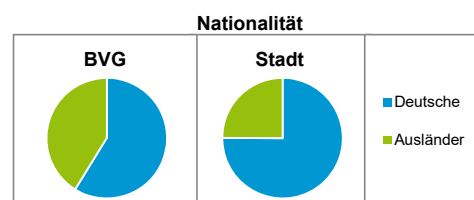

Bürgerversammlungsgebiete (BVG) Nürnberg 2021

Bürgerversammlungsgebiet 06 Doos, Seeleinsbühl

Doos, Eberhardshof, Gostenhof, Kleinweidenmühle, Muggenhof, Rosenau, Seeleinsbühl

| | BVG | | Gesamtstadt | |
|--|---------------|--------------------|---------------|--------------------|
| Fläche in ha | 442 | | 18 640 | |
| Bevölkerung ¹⁾ | 37 119 | | 530 222 | |
| Einwohner je ha | 84 | | 28 | |
| 1) Einwohner mit Hauptwohnung in Nürnberg (Melderegister 31.12.2021) | | | | |
| Einwohner nach Geschlecht | BVG | | Stadt | |
| | Zahl | % | Zahl | % |
| männlich | 19 301 | 52,0 | 19 301 | 49,3 |
| weiblich | 17 818 | 48,0 | 17 818 | 50,7 |
| zusammen | 37 119 | 100,0 | 37 119 | 100,0 |
| Stand: 31.12.2021 | | | | |
| Einwohner nach Altersgruppen | BVG | | Stadt | |
| | Zahl | % | Zahl | % |
| 0 - 5 Jahre | 2 245 | 6,0 | 2 245 | 5,6 |
| 6 - 14 Jahre | 2 882 | 7,8 | 2 882 | 7,6 |
| 15 - 64 Jahre | 26 799 | 72,2 | 26 799 | 66,6 |
| ab 65 Jahre | 5 193 | 14,0 | 5 193 | 20,2 |
| Stand: 31.12.2021 | | | | |
| Einwohner nach Nationalität | BVG | | Stadt | |
| | Zahl | % | Zahl | % |
| Deutsche | 21 817 | 58,8 | 21 817 | 75,1 |
| Ausländer | 15 302 | 41,2 | 15 302 | 24,9 |
| darunter aus der EU | 8 337 | 22,5 ²⁾ | 8 337 | 11,7 ²⁾ |
| darunter aus der Türkei | 1 560 | 4,2 ²⁾ | 1 560 | 3,1 ²⁾ |
| 2) Anteil an der Bevölkerung insgesamt Stand: 31.12.2021 | | | | |
| Einwohner nach Familienstand | BVG | | Stadt | |
| | Zahl | % | Zahl | % |
| ledig | 19 455 | 52,4 | 19 455 | 45,0 |
| verheiratet | 12 687 | 34,2 | 12 687 | 39,9 |
| verwitwet | 1 648 | 4,4 | 1 648 | 6,4 |
| geschieden | 3 329 | 9,0 | 3 329 | 8,7 |
| Stand: 31.12.2021 | | | | |
| Bevölkerungsveränderung | BVG | | Stadt | |
| | Zahl | % | Zahl | % |
| Einwohner 2020 | 37 341 | | 532 331 | |
| Einwohner 2016 | 37 399 | | 529 407 | |
| Veränderung 2021 gegenüber 2020 in % | -0,6 | | -0,4 | |
| Veränderung 2021 gegenüber 2016 in % | -0,7 | | 0,2 | |
| Stand: 31.12.2021 | | | | |