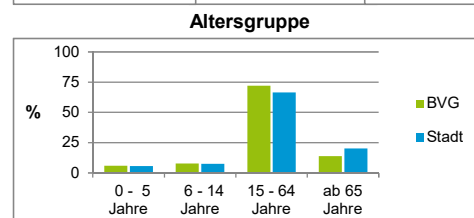

Bürgerversammlungsgebiete (BVG) Nürnberg 2021

Bürgerversammlungsgebiet 06 Doos, Seeleinsbühl

Doos, Eberhardshof, Gostenhof, Kleinweidenmühle, Muggenhof, Rosenau, Seeleinsbühl

| | BVG | | Gesamtstadt | |
|--|---------------|--------------------|---------------|--------------------|
| Fläche in ha | 442 | | 18 640 | |
| Bevölkerung ¹⁾ | 37 119 | | 530 222 | |
| Einwohner je ha | 84 | | 28 | |
| 1) Einwohner mit Hauptwohnung in Nürnberg (Melderegister 31.12.2021) | | | | |
| Einwohner nach Geschlecht | BVG | | Stadt | |
| | Zahl | % | Zahl | % |
| männlich | 19 301 | 52,0 | 19 301 | 49,3 |
| weiblich | 17 818 | 48,0 | 17 818 | 50,7 |
| zusammen | 37 119 | 100,0 | 37 119 | 100,0 |
| Stand: 31.12.2021 | | | | |
| Einwohner nach Altersgruppen | BVG | | Stadt | |
| | Zahl | % | Zahl | % |
| 0 - 5 Jahre | 2 245 | 6,0 | 2 245 | 5,6 |
| 6 - 14 Jahre | 2 882 | 7,8 | 2 882 | 7,6 |
| 15 - 64 Jahre | 26 799 | 72,2 | 26 799 | 66,6 |
| ab 65 Jahre | 5 193 | 14,0 | 5 193 | 20,2 |
| Stand: 31.12.2021 | | | | |
| Einwohner nach Nationalität | BVG | | Stadt | |
| | Zahl | % | Zahl | % |
| Deutsche | 21 817 | 58,8 | 21 817 | 75,1 |
| Ausländer | 15 302 | 41,2 | 15 302 | 24,9 |
| darunter aus der EU | 8 337 | 22,5 ²⁾ | 8 337 | 11,7 ²⁾ |
| darunter aus der Türkei | 1 560 | 4,2 ²⁾ | 1 560 | 3,1 ²⁾ |
| 2) Anteil an der Bevölkerung insgesamt Stand: 31.12.2021 | | | | |
| Einwohner nach Familienstand | BVG | | Stadt | |
| | Zahl | % | Zahl | % |
| ledig | 19 455 | 52,4 | 19 455 | 45,0 |
| verheiratet | 12 687 | 34,2 | 12 687 | 39,9 |
| verwitwet | 1 648 | 4,4 | 1 648 | 6,4 |
| geschieden | 3 329 | 9,0 | 3 329 | 8,7 |
| Stand: 31.12.2021 | | | | |
| Bevölkerungsveränderung | BVG | | Stadt | |
| | Zahl | % | Zahl | % |
| Einwohner 2020 | 37 341 | | 532 331 | |
| Einwohner 2016 | 37 399 | | 529 407 | |
| Veränderung 2021 gegenüber 2020 in % | -0,6 | | -0,4 | |
| Veränderung 2021 gegenüber 2016 in % | -0,7 | | 0,2 | |
| Stand: 31.12.2021 | | | | |