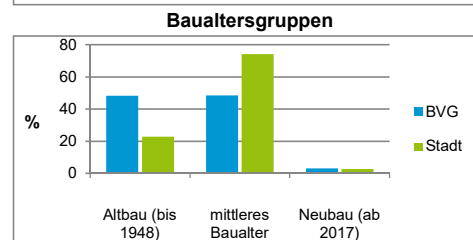

Bürgerversammlungsgebiet 06 Doos, Seeleinsbühl

Doos, Eberhardshof, Gostenhof, Kleinweidenmühle, Muggenhof, Rosenau, Seeleinsbühl

Haushalte	BVG		Stadt	
	Zahl	%	Zahl	%
Alleinerziehende	840	4,1		3,9
sonstige Haushalte	19 419	95,9		96,1
zusammen	20 259	100,0		100,0

Stand: 31.12.2021

Wohnungen³⁾ nach Baualtersgruppen	BVG		Stadt	
	Zahl	%	Zahl	%
Altbau (bis 1948)	9 334	48,3		22,9
mittleres Baualter	9 384	48,6		74,3
Neubau (ab 2017)	609	3,2		2,8
ohne Angabe	0	0,0		0,0
zusammen	19 327	100,0		100,0

Stand: 31.12.2020

3) in Wohngebäuden; ohne Wohnheime

Wohnungen in	BVG		Stadt	
	Zahl	%	Zahl	%
Einfamilienhäusern	357	1,8		14,8
Zweifamilienhäusern	224	1,2		5,6
MFH mit 3 - 6 Whg.⁴⁾	3 062	15,8		16,1
MFH ab 7 Whg.⁴⁾	15 684	81,2		63,5
zusammen	19 327	100,0		100,0

Stand: 31.12.2020

4) MFH= Mehrfamilienhäuser

Kraftfahrzeuge	BVG		Stadt	
	Zahl	%	Zahl	%
Anzahl der Pkw/Kombi	13 789		247 962	
Pkw/Kombi je 1 000 Einwohner	371		468	
Pkw/Kombi mit Dieselmotor, Anteil in %	37,1		31,9	

Stand: 31.12.2021

Impressum

Herausgeberin:

Stadt Nürnberg
Amt für Stadtforschung und Statistik
für Nürnberg und Fürth
Unschlitzplatz 7a
90403 Nürnberg
Telefon 0911 231-2843
Fax 0911 231-2844
E-Mail statistikinfo@stadt.nuernberg.de
Internet www.statistik.nuernberg.de