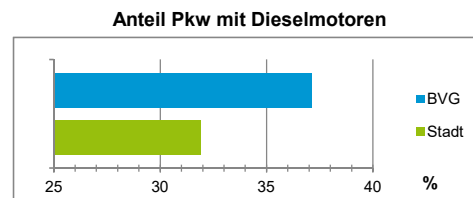

4) MFH= Mehrfamilienhäuser

Kraftfahrzeuge	BVG		Stadt	
	Zahl	%	Zahl	%
Anzahl der Pkw/Kombi	13 789		247 962	
Pkw/Kombi je 1 000 Einwohner	371		468	
Pkw/Kombi mit Dieselmotor, Anteil in %	37,1		31,9	

Stand: 31.12.2021