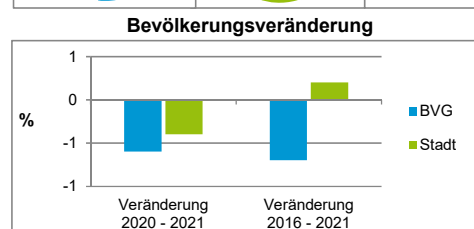

Bürgerversammlungsgebiete (BVG) Nürnberg 2021

Bürgerversammlungsgebiet 06 Doos, Seeleinsbühl

Doos, Eberhardshof, Gostenhof, Kleinweidenmühle, Muggenhof, Rosenau, Seeleinsbühl

| | BVG | | Gesamtstadt | |
|--|---------------|--------------------|---------------|--------------------|
| Fläche in ha | 442 | | 18 640 | |
| Bevölkerung ¹⁾ | 37 119 | | 530 222 | |
| Einwohner je ha | 84 | | 28 | |
| 1) Einwohner mit Hauptwohnung in Nürnberg (Melderegister 31.12.2021) | | | | |
| Einwohner nach Geschlecht | BVG | | Stadt | |
| | Zahl | % | Zahl | % |
| männlich | 19 301 | 52,0 | 19 301 | 49,3 |
| weiblich | 17 818 | 48,0 | 17 818 | 50,7 |
| zusammen | 37 119 | 100,0 | 37 119 | 100,0 |
| Stand: 31.12.2021 | | | | |
| Einwohner nach Altersgruppen | BVG | | Stadt | |
| | Zahl | % | Zahl | % |
| 0 - 5 Jahre | 2 245 | 6,0 | 2 245 | 5,6 |
| 6 - 14 Jahre | 2 882 | 7,8 | 2 882 | 7,6 |
| 15 - 64 Jahre | 26 799 | 72,2 | 26 799 | 66,6 |
| ab 65 Jahre | 5 193 | 14,0 | 5 193 | 20,2 |
| Stand: 31.12.2021 | | | | |
| Einwohner nach Nationalität | BVG | | Stadt | |
| | Zahl | % | Zahl | % |
| Deutsche | 21 817 | 58,8 | 21 817 | 75,1 |
| Ausländer | 15 302 | 41,2 | 15 302 | 24,9 |
| darunter aus der EU | 8 337 | 22,5 ²⁾ | 8 337 | 11,7 ²⁾ |
| darunter aus der Türkei | 1 560 | 4,2 ²⁾ | 1 560 | 3,1 ²⁾ |
| 2) Anteil an der Bevölkerung insgesamt Stand: 31.12.2021 | | | | |
| Einwohner nach Familienstand | BVG | | Stadt | |
| | Zahl | % | Zahl | % |
| ledig | 19 455 | 52,4 | 19 455 | 45,0 |
| verheiratet | 12 687 | 34,2 | 12 687 | 39,9 |
| verwitwet | 1 648 | 4,4 | 1 648 | 6,4 |
| geschieden | 3 329 | 9,0 | 3 329 | 8,7 |
| Stand: 31.12.2021 | | | | |
| Bevölkerungsveränderung | BVG | | Stadt | |
| | Zahl | % | Zahl | % |
| Einwohner 2020 | 37 341 | | 532 331 | |
| Einwohner 2016 | 37 399 | | 529 407 | |
| Veränderung 2021 gegenüber 2020 in % | -0,6 | | -0,4 | |
| Veränderung 2021 gegenüber 2016 in % | -0,7 | | 0,2 | |
| Stand: 31.12.2021 | | | | |