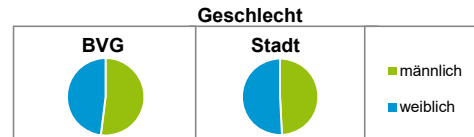

Bürgerversammlungsgebiete (BVG) Nürnberg 2021

Bürgerversammlungsgebiet 06 Doos, Seeleinsbühl

Doos, Eberhardshof, Gostenhof, Kleinweidenmühle, Muggenhof, Rosenau, Seeleinsbühl

| | BVG | | Gesamtstadt | |
|--|---------------|--------------------|---------------|--------------------|
| Fläche in ha | 442 | | 18 640 | |
| Bevölkerung ¹⁾ | 37 119 | | 530 222 | |
| Einwohner je ha | 84 | | 28 | |
| 1) Einwohner mit Hauptwohnung in Nürnberg (Melderegister 31.12.2021) | | | | |
| Einwohner nach Geschlecht | BVG | | Stadt | |
| | Zahl | % | Zahl | % |
| männlich | 19 301 | 52,0 | 19 301 | 49,3 |
| weiblich | 17 818 | 48,0 | 17 818 | 50,7 |
| zusammen | 37 119 | 100,0 | 37 119 | 100,0 |
| Stand: 31.12.2021 | | | | |
| Einwohner nach Altersgruppen | BVG | | Stadt | |
| | Zahl | % | Zahl | % |
| 0 - 5 Jahre | 2 245 | 6,0 | 2 245 | 5,6 |
| 6 - 14 Jahre | 2 882 | 7,8 | 2 882 | 7,6 |
| 15 - 64 Jahre | 26 799 | 72,2 | 26 799 | 66,6 |
| ab 65 Jahre | 5 193 | 14,0 | 5 193 | 20,2 |
| Stand: 31.12.2021 | | | | |
| Einwohner nach Nationalität | BVG | | Stadt | |
| | Zahl | % | Zahl | % |
| Deutsche | 21 817 | 58,8 | 21 817 | 75,1 |
| Ausländer | 15 302 | 41,2 | 15 302 | 24,9 |
| darunter aus der EU | 8 337 | 22,5 ²⁾ | 8 337 | 11,7 ²⁾ |
| darunter aus der Türkei | 1 560 | 4,2 ²⁾ | 1 560 | 3,1 ²⁾ |
| 2) Anteil an der Bevölkerung insgesamt Stand: 31.12.2021 | | | | |
| Einwohner nach Familienstand | BVG | | Stadt | |
| | Zahl | % | Zahl | % |
| ledig | 19 455 | 52,4 | 19 455 | 45,0 |
| verheiratet | 12 687 | 34,2 | 12 687 | 39,9 |
| verwitwet | 1 648 | 4,4 | 1 648 | 6,4 |
| geschieden | 3 329 | 9,0 | 3 329 | 8,7 |
| Stand: 31.12.2021 | | | | |
| Bevölkerungsveränderung | BVG | | Stadt | |
| | Zahl | % | Zahl | % |
| Einwohner 2020 | 37 341 | | 532 331 | |
| Einwohner 2016 | 37 399 | | 529 407 | |
| Veränderung 2021 gegenüber 2020 in % | -0,6 | | -0,4 | |
| Veränderung 2021 gegenüber 2016 in % | -0,7 | | 0,2 | |
| Stand: 31.12.2021 | | | | |