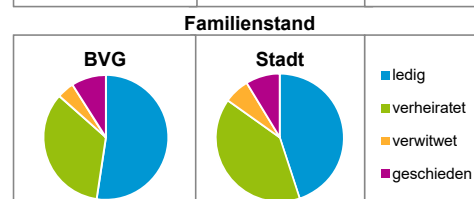

Bürgerversammlungsgebiete (BVG) Nürnberg 2021

Bürgerversammlungsgebiet 06 Doos, Seeleinsbühl

Doos, Eberhardshof, Gostenhof, Kleinweidenmühle, Muggenhof, Rosenau, Seeleinsbühl

| | BVG | | Gesamtstadt | |
|--|---------------|--------------------|---------------|--------------------|
| Fläche in ha | 442 | | 18 640 | |
| Bevölkerung ¹⁾ | 37 119 | | 530 222 | |
| Einwohner je ha | 84 | | 28 | |
| 1) Einwohner mit Hauptwohnung in Nürnberg (Melderegister 31.12.2021) | | | | |
| Einwohner nach Geschlecht | BVG | | Stadt | |
| | Zahl | % | Zahl | % |
| männlich | 19 301 | 52,0 | 19 301 | 49,3 |
| weiblich | 17 818 | 48,0 | 17 818 | 50,7 |
| zusammen | 37 119 | 100,0 | 37 119 | 100,0 |
| Stand: 31.12.2021 | | | | |
| Einwohner nach Altersgruppen | BVG | | Stadt | |
| | Zahl | % | Zahl | % |
| 0 - 5 Jahre | 2 245 | 6,0 | 2 245 | 5,6 |
| 6 - 14 Jahre | 2 882 | 7,8 | 2 882 | 7,6 |
| 15 - 64 Jahre | 26 799 | 72,2 | 26 799 | 66,6 |
| ab 65 Jahre | 5 193 | 14,0 | 5 193 | 20,2 |
| Stand: 31.12.2021 | | | | |
| Einwohner nach Nationalität | BVG | | Stadt | |
| | Zahl | % | Zahl | % |
| Deutsche | 21 817 | 58,8 | 21 817 | 75,1 |
| Ausländer | 15 302 | 41,2 | 15 302 | 24,9 |
| darunter aus der EU | 8 337 | 22,5 ²⁾ | 8 337 | 11,7 ²⁾ |
| darunter aus der Türkei | 1 560 | 4,2 ²⁾ | 1 560 | 3,1 ²⁾ |
| 2) Anteil an der Bevölkerung insgesamt Stand: 31.12.2021 | | | | |
| Einwohner nach Familienstand | BVG | | Stadt | |
| | Zahl | % | Zahl | % |
| ledig | 19 455 | 52,4 | 19 455 | 45,0 |
| verheiratet | 12 687 | 34,2 | 12 687 | 39,9 |
| verwitwet | 1 648 | 4,4 | 1 648 | 6,4 |
| geschieden | 3 329 | 9,0 | 3 329 | 8,7 |
| Stand: 31.12.2021 | | | | |
| Bevölkerungsveränderung | BVG | | Stadt | |
| | Zahl | % | Zahl | % |
| Einwohner 2020 | 37 341 | | 532 331 | |
| Einwohner 2016 | 37 399 | | 529 407 | |
| Veränderung 2021 gegenüber 2020 in % | -0,6 | | -0,4 | |
| Veränderung 2021 gegenüber 2016 in % | -0,7 | | 0,2 | |
| Stand: 31.12.2021 | | | | |