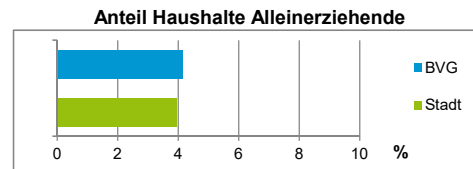

Bürgerversammlungsgebiet 06 Doos, Seeleinsbühl

Doos, Eberhardshof, Gostenhof, Kleinweidenmühle, Muggenhof, Rosenau, Seeleinsbühl

Haushalte	BVG		Stadt	
	Zahl	%	Zahl	%
Alleinerziehende	840	4,1		3,9
sonstige Haushalte	19 419	95,9		96,1
zusammen	20 259	100,0		100,0

Stand: 31.12.2021

Wohnungen³⁾ nach Baualtersgruppen	BVG		Stadt	
	Zahl	%	Zahl	%
Altbau (bis 1948)	9 334	48,3		22,9
mittleres Baualter	9 384	48,6		74,3
Neubau (ab 2017)	609	3,2		2,8
ohne Angabe	0	0,0		0,0
zusammen	19 327	100,0		100,0

Stand: 31.12.2020