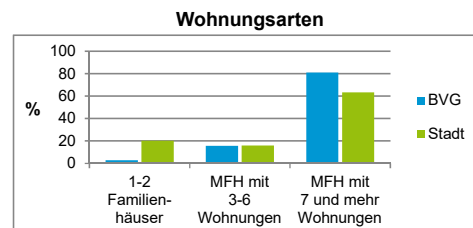

3) in Wohngebäuden; ohne Wohnheime

Wohnungen in	BVG		Stadt	
	Zahl	%	Zahl	%
Einfamilienhäusern	357	1,8		14,8
Zweifamilienhäusern	224	1,2		5,6
MFH mit 3 - 6 Whg.⁴⁾	3 062	15,8		16,1
MFH ab 7 Whg.⁴⁾	15 684	81,2		63,5
zusammen	19 327	100,0		100,0

Stand: 31.12.2020