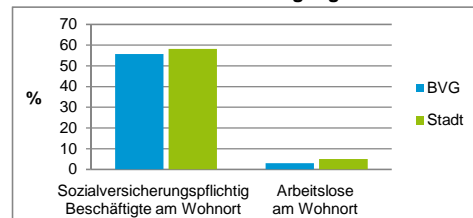

4) MFH= Mehrfamilienhäuser

Stand: 31.12.2016

Erwerbsbeteiligung	BVG		Stadt	
	Zahl	% <sup>5)</sup>	Zahl	% <sup>5)</sup>
Sozialversicherungspflichtig Beschäftigte am Wohnort	12 190	55,8		58,2
Arbeitslose am Wohnort	658	3,0		5,0

5) %-Anteil an der erwerbsfähigen Bevölkerung

Stand: 31.12.2016

Quelle: Bundesagentur für Arbeit

Kraftfahrzeuge	BVG		Stadt	
	Zahl	%	Zahl	%
Anzahl der Pkw/Kombi	19 229		238 901	
Pkw/Kombi je 1 000 Einwohner	551		451	
Pkw/Kombi mit Dieselmotor, Anteil in %	34,1		35,3	

Stand: 31.12.2016

Anteil Haushalte Alleinerziehende

Baualtersgruppen

Wohnungsarten

Erwerbsbeteiligung

Anteil Pkw mit Dieselmotoren