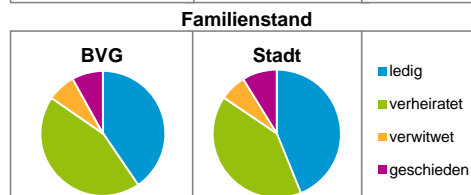

# Bürgerversammlungsgebiete (BVG) Nürnberg 2016

## Bürgerversammlungsgebiet 05 Erlenstegen, Weigelshof

Erlenstegen, Freiland, Hammer, Laufamholz, Mögeldorf, Oberbürg, Platnersberg, Rechenberg, Rehhof, Spitalhof, Steinplatte, St. Jobst, Unterbürg, Weigelshof

Fläche 14 muss sein: 875 ha, BVG 15: 1305 (Messe gehört zu 15!!)

	BVG		Gesamtstadt
<b>Fläche in ha</b>	<b>1 280</b>		<b>18 640</b>
<b>Bevölkerung <sup>1)</sup></b>	<b>34 894</b>		<b>529 407</b>
<b>Einwohner je ha</b>	<b>27</b>		<b>28</b>
1) Einwohner mit Hauptwohnung in Nürnberg (Melderegister 31.12.2016)			
	BVG		Stadt
<b>Einwohner nach Geschlecht</b>	<b>Zahl</b>	<b>%</b>	<b>%</b>
männlich	16 514	47,3	49,0
weiblich	18 380	52,7	51,0
<b>zusammen</b>	<b>34 894</b>	<b>100,0</b>	<b>100,0</b>
Stand: 31.12.2016			
	BVG		Stadt
<b>Einwohner nach Altersgruppen</b>	<b>Zahl</b>	<b>%</b>	<b>%</b>
0 - 5 Jahre	1 873	5,4	5,5
6 - 14 Jahre	2 989	8,6	7,3
15 - 64 Jahre	21 847	62,6	67,2
ab 65 Jahre	8 185	23,5	20,0
Stand: 31.12.2016			
	BVG		Stadt
<b>Einwohner nach Nationalität</b>	<b>Zahl</b>	<b>%</b>	<b>%</b>
Deutsche	30 577	87,6	77,9
Ausländer	4 317	12,4	22,1
darunter aus der EU	2 044	5,9 <sup>2)</sup>	10,3 <sup>2)</sup>
darunter aus der Türkei	579	1,7 <sup>2)</sup>	3,3 <sup>2)</sup>
2) Anteil an der Bevölkerung insgesamt Stand: 31.12.2016			
	BVG		Stadt
<b>Einwohner nach Familienstand</b>	<b>Zahl</b>	<b>%</b>	<b>%</b>
ledig	14 117	40,5	43,9
verheiratet	15 395	44,1	40,6
verwitwet	2 562	7,3	6,7
geschieden	2 820	8,1	8,8
Stand: 31.12.2016			
	BVG		Stadt
<b>Bevölkerungsveränderung</b>			
Einwohner 2015	34 621		526 920
Einwohner 2011	33 697		503 402
Veränderung 2016 gegenüber 2015 in %	0,8		0,5
Veränderung 2016 gegenüber 2011 in %	3,6		5,2
Stand: 31.12.2016			