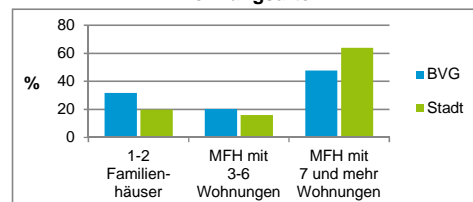

4) MFH= Mehrfamilienhäuser

Stand: 31.12.2016

Erwerbsbeteiligung	BVG		Stadt	
	Zahl	% <sup>5)</sup>	Zahl	% <sup>5)</sup>
Sozialversicherungspflichtig Beschäftigte am Wohnort	12 190	55,8		58,2
Arbeitslose am Wohnort	658	3,0		5,0

5) %-Anteil an der erwerbsfähigen Bevölkerung

Stand: 31.12.2016

Quelle: Bundesagentur für Arbeit

Kraftfahrzeuge	BVG		Stadt	
	Zahl	%	Zahl	%
Anzahl der Pkw/Kombi	19 229		238 901	
Pkw/Kombi je 1 000 Einwohner	551		451	
Pkw/Kombi mit Dieselmotor, Anteil in %	34,1		35,3	

Stand: 31.12.2016

Anteil Haushalte Alleinerziehende

Baualtersgruppen

Wohnungsarten

Erwerbsbeteiligung

Anteil Pkw mit Dieselmotoren