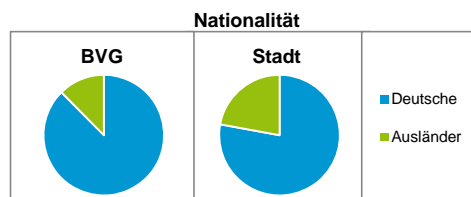

# Bürgerversammlungsgebiete (BVG) Nürnberg 2016

## Bürgerversammlungsgebiet 05 Erlenstegen, Weigelshof

Erlenstegen, Freiland, Hammer, Laufamholz, Mögeldorf, Oberbürg, Platnersberg, Rechenberg, Rehhof, Spitalhof, Steinplatte, St. Jobst, Unterbürg, Weigelshof

Fläche 14 muss sein: 875 ha, BVG 15: 1305 (Messe gehört zu 15!!)

	BVG		Gesamtstadt
<b>Fläche in ha</b>	<b>1 280</b>		<b>18 640</b>
<b>Bevölkerung <sup>1)</sup></b>	<b>34 894</b>		<b>529 407</b>
<b>Einwohner je ha</b>	<b>27</b>		<b>28</b>
1) Einwohner mit Hauptwohnung in Nürnberg (Melderegister 31.12.2016)			
	BVG		Stadt
<b>Einwohner nach Geschlecht</b>	<b>Zahl</b>	<b>%</b>	<b>%</b>
männlich	16 514	47,3	49,0
weiblich	18 380	52,7	51,0
<b>zusammen</b>	<b>34 894</b>	<b>100,0</b>	<b>100,0</b>
Stand: 31.12.2016			
	BVG		Stadt
<b>Einwohner nach Altersgruppen</b>	<b>Zahl</b>	<b>%</b>	<b>%</b>
0 - 5 Jahre	1 873	5,4	5,5
6 - 14 Jahre	2 989	8,6	7,3
15 - 64 Jahre	21 847	62,6	67,2
ab 65 Jahre	8 185	23,5	20,0
Stand: 31.12.2016			
	BVG		Stadt
<b>Einwohner nach Nationalität</b>	<b>Zahl</b>	<b>%</b>	<b>%</b>
Deutsche	30 577	87,6	77,9
Ausländer	4 317	12,4	22,1
darunter aus der EU	2 044	5,9 <sup>2)</sup>	10,3 <sup>2)</sup>
darunter aus der Türkei	579	1,7 <sup>2)</sup>	3,3 <sup>2)</sup>
2) Anteil an der Bevölkerung insgesamt Stand: 31.12.2016			
	BVG		Stadt
<b>Einwohner nach Familienstand</b>	<b>Zahl</b>	<b>%</b>	<b>%</b>
ledig	14 117	40,5	43,9
verheiratet	15 395	44,1	40,6
verwitwet	2 562	7,3	6,7
geschieden	2 820	8,1	8,8
Stand: 31.12.2016			
	BVG		Stadt
<b>Bevölkerungsveränderung</b>			
Einwohner 2015	34 621		526 920
Einwohner 2011	33 697		503 402
Veränderung 2016 gegenüber 2015 in %	0,8		0,5
Veränderung 2016 gegenüber 2011 in %	3,6		5,2
Stand: 31.12.2016			