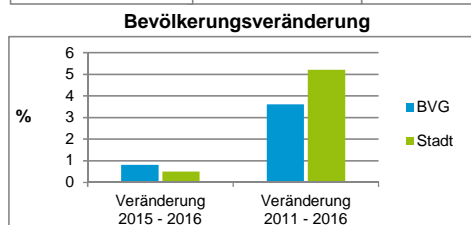

# Bürgerversammlungsgebiete (BVG) Nürnberg 2016

Fläche 14 muss sein: 875 ha, BVG 15: 1305 (Messe gehört zu 15!!)

	BVG		Gesamtstadt
<b>Fläche in ha</b>	<b>1 280</b>		<b>18 640</b>
<b>Bevölkerung <sup>1)</sup></b>	<b>34 894</b>		<b>529 407</b>
<b>Einwohner je ha</b>	<b>27</b>		<b>28</b>
1) Einwohner mit Hauptwohnung in Nürnberg (Melderegister 31.12.2016)			
	BVG		Stadt
<b>Einwohner nach Geschlecht</b>	<b>Zahl</b>	<b>%</b>	<b>%</b>
männlich	16 514	47,3	49,0
weiblich	18 380	52,7	51,0
<b>zusammen</b>	<b>34 894</b>	<b>100,0</b>	<b>100,0</b>
Stand: 31.12.2016			
	BVG		Stadt
<b>Einwohner nach Altersgruppen</b>	<b>Zahl</b>	<b>%</b>	<b>%</b>
0 - 5 Jahre	1 873	5,4	5,5
6 - 14 Jahre	2 989	8,6	7,3
15 - 64 Jahre	21 847	62,6	67,2
ab 65 Jahre	8 185	23,5	20,0
Stand: 31.12.2016			
	BVG		Stadt
<b>Einwohner nach Nationalität</b>	<b>Zahl</b>	<b>%</b>	<b>%</b>
Deutsche	30 577	87,6	77,9
Ausländer	4 317	12,4	22,1
darunter aus der EU	2 044	5,9 <sup>2)</sup>	10,3 <sup>2)</sup>
darunter aus der Türkei	579	1,7 <sup>2)</sup>	3,3 <sup>2)</sup>
2) Anteil an der Bevölkerung insgesamt Stand: 31.12.2016			
	BVG		Stadt
<b>Einwohner nach Familienstand</b>	<b>Zahl</b>	<b>%</b>	<b>%</b>
ledig	14 117	40,5	43,9
verheiratet	15 395	44,1	40,6
verwitwet	2 562	7,3	6,7
geschieden	2 820	8,1	8,8
Stand: 31.12.2016			
	BVG		Stadt
<b>Bevölkerungsveränderung</b>			
Einwohner 2015	34 621		526 920
Einwohner 2011	33 697		503 402
Veränderung 2016 gegenüber 2015 in %	0,8		0,5
Veränderung 2016 gegenüber 2011 in %	3,6		5,2
Stand: 31.12.2016			