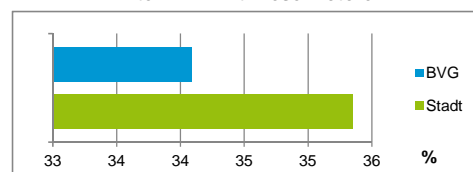

4) MFH= Mehrfamilienhäuser

Stand: 31.12.2016

Erwerbsbeteiligung	BVG		Stadt	
	Zahl	% <sup>5)</sup>	Zahl	% <sup>5)</sup>
Sozialversicherungspflichtig Beschäftigte am Wohnort	12 190	55,8		58,2
Arbeitslose am Wohnort	658	3,0		5,0

5) %-Anteil an der erwerbsfähigen Bevölkerung

Stand: 31.12.2016

Quelle: Bundesagentur für Arbeit

Kraftfahrzeuge	BVG		Stadt	
	Zahl	%	Zahl	%
Anzahl der Pkw/Kombi	19 229		238 901	
Pkw/Kombi je 1 000 Einwohner	551		451	
Pkw/Kombi mit Dieselmotor, Anteil in %	34,1		35,3	

Stand: 31.12.2016

Anteil Haushalte Alleinerziehende

Baualtersgruppen

Wohnungsarten

Erwerbsbeteiligung

Anteil Pkw mit Dieselmotoren