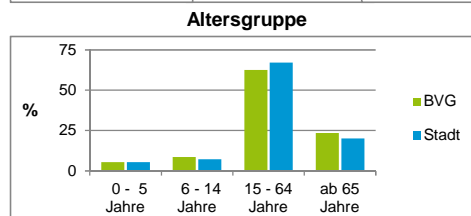

# Bürgerversammlungsgebiete (BVG) Nürnberg 2016

## Bürgerversammlungsgebiet 05 Erlenstegen, Weigelshof

Erlenstegen, Freiland, Hammer, Laufamholz, Mögeldorf, Oberbürg, Platnersberg, Rechenberg, Rehhof, Spitalhof, Steinplatte, St. Jobst, Unterbürg, Weigelshof

Fläche 14 muss sein: 875 ha, BVG 15: 1305 (Messe gehört zu 15!!)

	BVG		Gesamtstadt
<b>Fläche in ha</b>	<b>1 280</b>		<b>18 640</b>
<b>Bevölkerung <sup>1)</sup></b>	<b>34 894</b>		<b>529 407</b>
<b>Einwohner je ha</b>	<b>27</b>		<b>28</b>
1) Einwohner mit Hauptwohnung in Nürnberg (Melderegister 31.12.2016)			
	BVG		Stadt
<b>Einwohner nach Geschlecht</b>	<b>Zahl</b>	<b>%</b>	<b>%</b>
männlich	16 514	47,3	49,0
weiblich	18 380	52,7	51,0
<b>zusammen</b>	<b>34 894</b>	<b>100,0</b>	<b>100,0</b>
Stand: 31.12.2016			
	BVG		Stadt
<b>Einwohner nach Altersgruppen</b>	<b>Zahl</b>	<b>%</b>	<b>%</b>
0 - 5 Jahre	1 873	5,4	5,5
6 - 14 Jahre	2 989	8,6	7,3
15 - 64 Jahre	21 847	62,6	67,2
ab 65 Jahre	8 185	23,5	20,0
Stand: 31.12.2016			
	BVG		Stadt
<b>Einwohner nach Nationalität</b>	<b>Zahl</b>	<b>%</b>	<b>%</b>
Deutsche	30 577	87,6	77,9
Ausländer	4 317	12,4	22,1
darunter aus der EU	2 044	5,9 <sup>2)</sup>	10,3 <sup>2)</sup>
darunter aus der Türkei	579	1,7 <sup>2)</sup>	3,3 <sup>2)</sup>
2) Anteil an der Bevölkerung insgesamt Stand: 31.12.2016			
	BVG		Stadt
<b>Einwohner nach Familienstand</b>	<b>Zahl</b>	<b>%</b>	<b>%</b>
ledig	14 117	40,5	43,9
verheiratet	15 395	44,1	40,6
verwitwet	2 562	7,3	6,7
geschieden	2 820	8,1	8,8
Stand: 31.12.2016			
	BVG		Stadt
<b>Bevölkerungsveränderung</b>			
Einwohner 2015	34 621		526 920
Einwohner 2011	33 697		503 402
Veränderung 2016 gegenüber 2015 in %	0,8		0,5
Veränderung 2016 gegenüber 2011 in %	3,6		5,2
Stand: 31.12.2016			