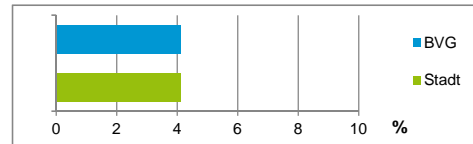

4) MFH= Mehrfamilienhäuser

Stand: 31.12.2016

Erwerbsbeteiligung	BVG		Stadt	
	Zahl	% <sup>5)</sup>	Zahl	% <sup>5)</sup>
Sozialversicherungspflichtig Beschäftigte am Wohnort	12 190	55,8		58,2
Arbeitslose am Wohnort	658	3,0		5,0

5) %-Anteil an der erwerbsfähigen Bevölkerung

Stand: 31.12.2016

Quelle: Bundesagentur für Arbeit

Kraftfahrzeuge	BVG		Stadt	
	Zahl	%	Zahl	%
Anzahl der Pkw/Kombi	19 229		238 901	
Pkw/Kombi je 1 000 Einwohner	551		451	
Pkw/Kombi mit Dieselmotor, Anteil in %	34,1		35,3	

Stand: 31.12.2016

Anteil Haushalte Alleinerziehende

Baualtersgruppen

Wohnungsarten

Erwerbsbeteiligung

Anteil Pkw mit Dieselmotoren