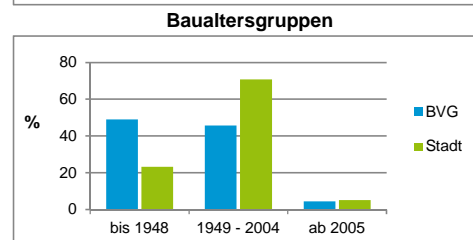

Wohnungen in	BVG		Stadt	
	Zahl	%	Zahl	%
Einfamilienhäusern	331	1,7		14,4
Zweifamilienhäusern	230	1,2		5,7
MFH mit 3 - 6 Whg. ⁴⁾	3 001	15,6		16,0
MFH ab 7 Whg. ⁴⁾	15 663	81,5		64,0
zusammen	19 225	100,0		100,0

4) MFH= Mehrfamilienhäuser
Stand: 31.12.2016