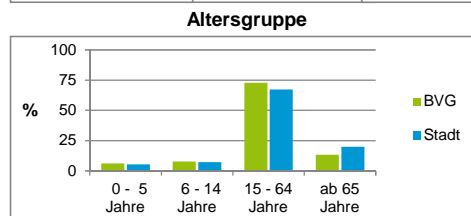

# Bürgerversammlungsgebiete (BVG) Nürnberg 2016

## Bürgerversammlungsgebiet 06 Doos, Seeleinsbühl

Doos, Eberhardshof, Gostenhof, Kleinweidenmühle, Muggenhof, Rosenau, Seeleinsbühl

Fläche 14 muss sein: 875 ha, BVG 15: 1305 (Messe gehört zu 15!!)

	BVG		Gesamtstadt	
<b>Fläche in ha</b>	<b>442</b>		<b>18 640</b>	
<b>Bevölkerung <sup>1)</sup></b>	<b>37 399</b>		<b>529 407</b>	
<b>Einwohner je ha</b>	<b>85</b>		<b>28</b>	
1) Einwohner mit Hauptwohnung in Nürnberg (Melderegister 31.12.2016)				
	BVG		Stadt	
<b>Einwohner nach Geschlecht</b>	<b>Zahl</b>	<b>%</b>	<b>%</b>	
männlich	19 509	52,2	49,0	
weiblich	17 890	47,8	51,0	
<b>zusammen</b>	<b>37 399</b>	<b>100,0</b>	<b>100,0</b>	
Stand: 31.12.2016				
	BVG		Stadt	
<b>Einwohner nach Altersgruppen</b>	<b>Zahl</b>	<b>%</b>	<b>%</b>	
0 - 5 Jahre	2 308	6,2	5,5	
6 - 14 Jahre	2 888	7,7	7,3	
15 - 64 Jahre	27 237	72,8	67,2	
ab 65 Jahre	4 966	13,3	20,0	
Stand: 31.12.2016				
	BVG		Stadt	
<b>Einwohner nach Nationalität</b>	<b>Zahl</b>	<b>%</b>	<b>%</b>	
Deutsche	22 471	60,1	77,9	
Ausländer	14 928	39,9	22,1	
darunter aus der EU	8 223	22,0 <sup>2)</sup>	10,3 <sup>2)</sup>	
darunter aus der Türkei	1 878	5,0 <sup>2)</sup>	3,3 <sup>2)</sup>	
2) Anteil an der Bevölkerung insgesamt Stand: 31.12.2016				
	BVG		Stadt	
<b>Einwohner nach Familienstand</b>	<b>Zahl</b>	<b>%</b>	<b>%</b>	
ledig	19 006	50,8	43,9	
verheiratet	13 158	35,2	40,6	
verwitwet	1 709	4,6	6,7	
geschieden	3 526	9,4	8,8	
Stand: 31.12.2016				
	BVG		Stadt	
<b>Bevölkerungsveränderung</b>				
Einwohner 2015	37 514		526 920	
Einwohner 2011	34 121		503 402	
Veränderung 2016 gegenüber 2015 in %	-0,3		0,5	
Veränderung 2016 gegenüber 2011 in %	9,6		5,2	
Stand: 31.12.2016				

## Bürgerversammlungsgebiet 06 Doos, Seeleinsbühl

Doos, Eberhardshof, Gostenhof, Kleinweidenmühle, Muggenhof, Rosenau, Seeleinsbühl

Haushalte	BVG		Stadt	
	Zahl	%	Zahl	%
Alleinerziehende	885	4,4		4,1
sonstige Haushalte	19 077	95,6		95,9
<b>zusammen</b>	<b>19 962</b>	<b>100,0</b>		<b>100,0</b>