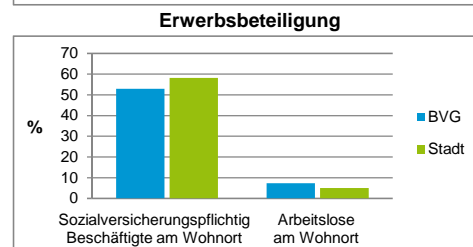

Kraftfahrzeuge	BVG		Stadt	
	Zahl	%	Zahl	%
Anzahl der Pkw/Kombi	12 443		238 901	
Pkw/Kombi je 1 000 Einwohner	333		451	
Pkw/Kombi mit Dieselmotor, Anteil in %	40,5		35,3	

Stand: 31.12.2016