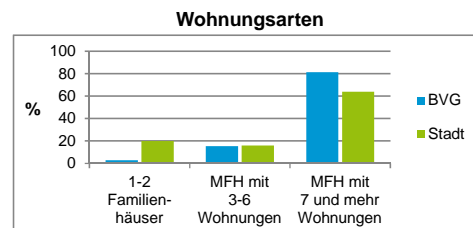

Erwerbsbeteiligung	BVG		Stadt	
	Zahl	%⁵⁾	Zahl	%⁵⁾
Sozialversicherungspflichtig Beschäftigte am Wohnort	14 403	52,9		58,2
Arbeitslose am Wohnort	2 009	7,4		5,0

5) %-Anteil an der erwerbsfähigen Bevölkerung
Stand: 31.12.2016
Quelle: Bundesagentur für Arbeit