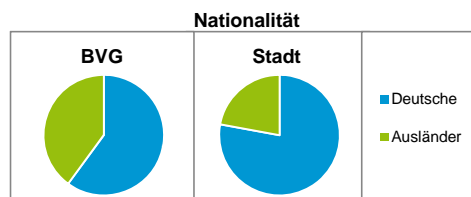

# Bürgerversammlungsgebiete (BVG) Nürnberg 2016

## Bürgerversammlungsgebiet 06 Doos, Seeleinsbühl

Doos, Eberhardshof, Gostenhof, Kleinweidenmühle, Muggenhof, Rosenau, Seeleinsbühl

Fläche 14 muss sein: 875 ha, BVG 15: 1305 (Messe gehört zu 15!!)

	BVG		Gesamtstadt	
<b>Fläche in ha</b>	<b>442</b>		<b>18 640</b>	
<b>Bevölkerung <sup>1)</sup></b>	<b>37 399</b>		<b>529 407</b>	
<b>Einwohner je ha</b>	<b>85</b>		<b>28</b>	
1) Einwohner mit Hauptwohnung in Nürnberg (Melderegister 31.12.2016)				
	BVG		Stadt	
<b>Einwohner nach Geschlecht</b>	<b>Zahl</b>	<b>%</b>	<b>%</b>	
männlich	19 509	52,2	49,0	
weiblich	17 890	47,8	51,0	
<b>zusammen</b>	<b>37 399</b>	<b>100,0</b>	<b>100,0</b>	
Stand: 31.12.2016				
	BVG		Stadt	
<b>Einwohner nach Altersgruppen</b>	<b>Zahl</b>	<b>%</b>	<b>%</b>	
0 - 5 Jahre	2 308	6,2	5,5	
6 - 14 Jahre	2 888	7,7	7,3	
15 - 64 Jahre	27 237	72,8	67,2	
ab 65 Jahre	4 966	13,3	20,0	
Stand: 31.12.2016				
	BVG		Stadt	
<b>Einwohner nach Nationalität</b>	<b>Zahl</b>	<b>%</b>	<b>%</b>	
Deutsche	22 471	60,1	77,9	
Ausländer	14 928	39,9	22,1	
darunter aus der EU	8 223	22,0 <sup>2)</sup>	10,3 <sup>2)</sup>	
darunter aus der Türkei	1 878	5,0 <sup>2)</sup>	3,3 <sup>2)</sup>	
2) Anteil an der Bevölkerung insgesamt Stand: 31.12.2016				
	BVG		Stadt	
<b>Einwohner nach Familienstand</b>	<b>Zahl</b>	<b>%</b>	<b>%</b>	
ledig	19 006	50,8	43,9	
verheiratet	13 158	35,2	40,6	
verwitwet	1 709	4,6	6,7	
geschieden	3 526	9,4	8,8	
Stand: 31.12.2016				
	BVG		Stadt	
<b>Bevölkerungsveränderung</b>				
Einwohner 2015	37 514		526 920	
Einwohner 2011	34 121		503 402	
Veränderung 2016 gegenüber 2015 in %	-0,3		0,5	
Veränderung 2016 gegenüber 2011 in %	9,6		5,2	
Stand: 31.12.2016				

## Bürgerversammlungsgebiet 06 Doos, Seeleinsbühl

Doos, Eberhardshof, Gostenhof, Kleinweidenmühle, Muggenhof, Rosenau, Seeleinsbühl

Haushalte	BVG		Stadt	
	Zahl	%	Zahl	%
Alleinerziehende	885	4,4		4,1
sonstige Haushalte	19 077	95,6		95,9
<b>zusammen</b>	<b>19 962</b>	<b>100,0</b>		<b>100,0</b>