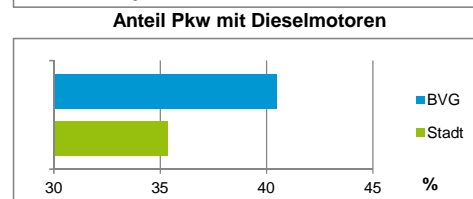

Impressum

Herausgeber:

Stadt Nürnberg
Amt für Stadtforschung und Statistik
für Nürnberg und Fürth
Unschlittplatz 7a
90403 Nürnberg
Telefon 0911 231-2843
Fax 0911 231-2844
E-Mail statistikinfo@stadt.nuernberg.de
Internet www.statistik.nuernberg.de