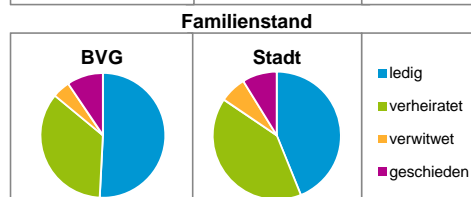

# Bürgerversammlungsgebiete (BVG) Nürnberg 2016

## Bürgerversammlungsgebiet 06 Doos, Seeleinsbühl

Doos, Eberhardshof, Gostenhof, Kleinweidenmühle, Muggenhof, Rosenau, Seeleinsbühl

Fläche 14 muss sein: 875 ha, BVG 15: 1305 (Messe gehört zu 15!!)

	BVG		Gesamtstadt	
<b>Fläche in ha</b>	<b>442</b>		<b>18 640</b>	
<b>Bevölkerung <sup>1)</sup></b>	<b>37 399</b>		<b>529 407</b>	
<b>Einwohner je ha</b>	<b>85</b>		<b>28</b>	
1) Einwohner mit Hauptwohnung in Nürnberg (Melderegister 31.12.2016)				
	BVG		Stadt	
<b>Einwohner nach Geschlecht</b>	<b>Zahl</b>	<b>%</b>	<b>%</b>	
männlich	19 509	52,2	49,0	
weiblich	17 890	47,8	51,0	
<b>zusammen</b>	<b>37 399</b>	<b>100,0</b>	<b>100,0</b>	
Stand: 31.12.2016				
	BVG		Stadt	
<b>Einwohner nach Altersgruppen</b>	<b>Zahl</b>	<b>%</b>	<b>%</b>	
0 - 5 Jahre	2 308	6,2	5,5	
6 - 14 Jahre	2 888	7,7	7,3	
15 - 64 Jahre	27 237	72,8	67,2	
ab 65 Jahre	4 966	13,3	20,0	
Stand: 31.12.2016				
	BVG		Stadt	
<b>Einwohner nach Nationalität</b>	<b>Zahl</b>	<b>%</b>	<b>%</b>	
Deutsche	22 471	60,1	77,9	
Ausländer	14 928	39,9	22,1	
darunter aus der EU	8 223	22,0 <sup>2)</sup>	10,3 <sup>2)</sup>	
darunter aus der Türkei	1 878	5,0 <sup>2)</sup>	3,3 <sup>2)</sup>	
2) Anteil an der Bevölkerung insgesamt Stand: 31.12.2016				
	BVG		Stadt	
<b>Einwohner nach Familienstand</b>	<b>Zahl</b>	<b>%</b>	<b>%</b>	
ledig	19 006	50,8	43,9	
verheiratet	13 158	35,2	40,6	
verwitwet	1 709	4,6	6,7	
geschieden	3 526	9,4	8,8	
Stand: 31.12.2016				
	BVG		Stadt	
<b>Bevölkerungsveränderung</b>				
Einwohner 2015	37 514		526 920	
Einwohner 2011	34 121		503 402	
Veränderung 2016 gegenüber 2015 in %	-0,3		0,5	
Veränderung 2016 gegenüber 2011 in %	9,6		5,2	
Stand: 31.12.2016				

## Bürgerversammlungsgebiet 06 Doos, Seeleinsbühl

Doos, Eberhardshof, Gostenhof, Kleinweidenmühle, Muggenhof, Rosenau, Seeleinsbühl

Haushalte	BVG		Stadt	
	Zahl	%	Zahl	%
Alleinerziehende	885	4,4		4,1
sonstige Haushalte	19 077	95,6		95,9
<b>zusammen</b>	<b>19 962</b>	<b>100,0</b>		<b>100,0</b>