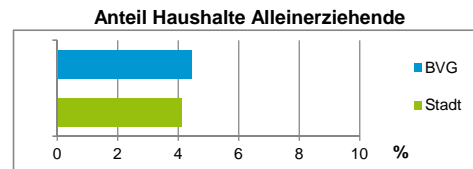

Bürgerversammlungsgebiet 06 Doos, Seeleinsbühl

Doos, Eberhardshof, Gostenhof, Kleinweidenmühle, Muggenhof, Rosenau, Seeleinsbühl

Haushalte	BVG		Stadt	
	Zahl	%	Zahl	%
Alleinerziehende	885	4,4		4,1
sonstige Haushalte	19 077	95,6		95,9
zusammen	19 962	100,0		100,0

Stand: 31.12.2016

Wohnungen ³⁾ nach Baualtersgruppen	BVG		Stadt	
	Zahl	%	Zahl	%
bis 1948	9 443	49,1		23,4
1949 - 2004	8 814	45,8		70,9
ab 2005	856	4,5		5,3
ohne Angabe	112	0,6		0,4
zusammen	19 225	100,0		100,0

3) in Wohngebäuden; ohne Wohnheime
Stand: 31.12.2016