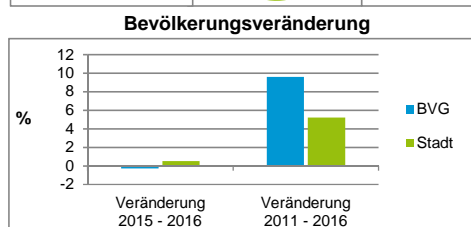

# Bürgerversammlungsgebiete (BVG) Nürnberg 2016

## Bürgerversammlungsgebiet 06 Doos, Seeleinsbühl

Doos, Eberhardshof, Gostenhof, Kleinweidenmühle, Muggenhof, Rosenau, Seeleinsbühl

Fläche 14 muss sein: 875 ha, BVG 15: 1305 (Messe gehört zu 15!!)

	BVG		Gesamtstadt	
<b>Fläche in ha</b>	<b>442</b>		<b>18 640</b>	
<b>Bevölkerung <sup>1)</sup></b>	<b>37 399</b>		<b>529 407</b>	
<b>Einwohner je ha</b>	<b>85</b>		<b>28</b>	
1) Einwohner mit Hauptwohnung in Nürnberg (Melderegister 31.12.2016)				
	BVG		Stadt	
<b>Einwohner nach Geschlecht</b>	<b>Zahl</b>	<b>%</b>	<b>%</b>	
männlich	19 509	52,2	49,0	
weiblich	17 890	47,8	51,0	
<b>zusammen</b>	<b>37 399</b>	<b>100,0</b>	<b>100,0</b>	
Stand: 31.12.2016				
	BVG		Stadt	
<b>Einwohner nach Altersgruppen</b>	<b>Zahl</b>	<b>%</b>	<b>%</b>	
0 - 5 Jahre	2 308	6,2	5,5	
6 - 14 Jahre	2 888	7,7	7,3	
15 - 64 Jahre	27 237	72,8	67,2	
ab 65 Jahre	4 966	13,3	20,0	
Stand: 31.12.2016				
	BVG		Stadt	
<b>Einwohner nach Nationalität</b>	<b>Zahl</b>	<b>%</b>	<b>%</b>	
Deutsche	22 471	60,1	77,9	
Ausländer	14 928	39,9	22,1	
darunter aus der EU	8 223	22,0 <sup>2)</sup>	10,3 <sup>2)</sup>	
darunter aus der Türkei	1 878	5,0 <sup>2)</sup>	3,3 <sup>2)</sup>	
2) Anteil an der Bevölkerung insgesamt Stand: 31.12.2016				
	BVG		Stadt	
<b>Einwohner nach Familienstand</b>	<b>Zahl</b>	<b>%</b>	<b>%</b>	
ledig	19 006	50,8	43,9	
verheiratet	13 158	35,2	40,6	
verwitwet	1 709	4,6	6,7	
geschieden	3 526	9,4	8,8	
Stand: 31.12.2016				
	BVG		Stadt	
<b>Bevölkerungsveränderung</b>				
Einwohner 2015	37 514		526 920	
Einwohner 2011	34 121		503 402	
Veränderung 2016 gegenüber 2015 in %	-0,3		0,5	
Veränderung 2016 gegenüber 2011 in %	9,6		5,2	
Stand: 31.12.2016				

## Bürgerversammlungsgebiet 06 Doos, Seeleinsbühl

Doos, Eberhardshof, Gostenhof, Kleinweidenmühle, Muggenhof, Rosenau, Seeleinsbühl

Haushalte	BVG		Stadt	
	Zahl	%	Zahl	%
Alleinerziehende	885	4,4		4,1
sonstige Haushalte	19 077	95,6		95,9
<b>zusammen</b>	<b>19 962</b>	<b>100,0</b>		<b>100,0</b>