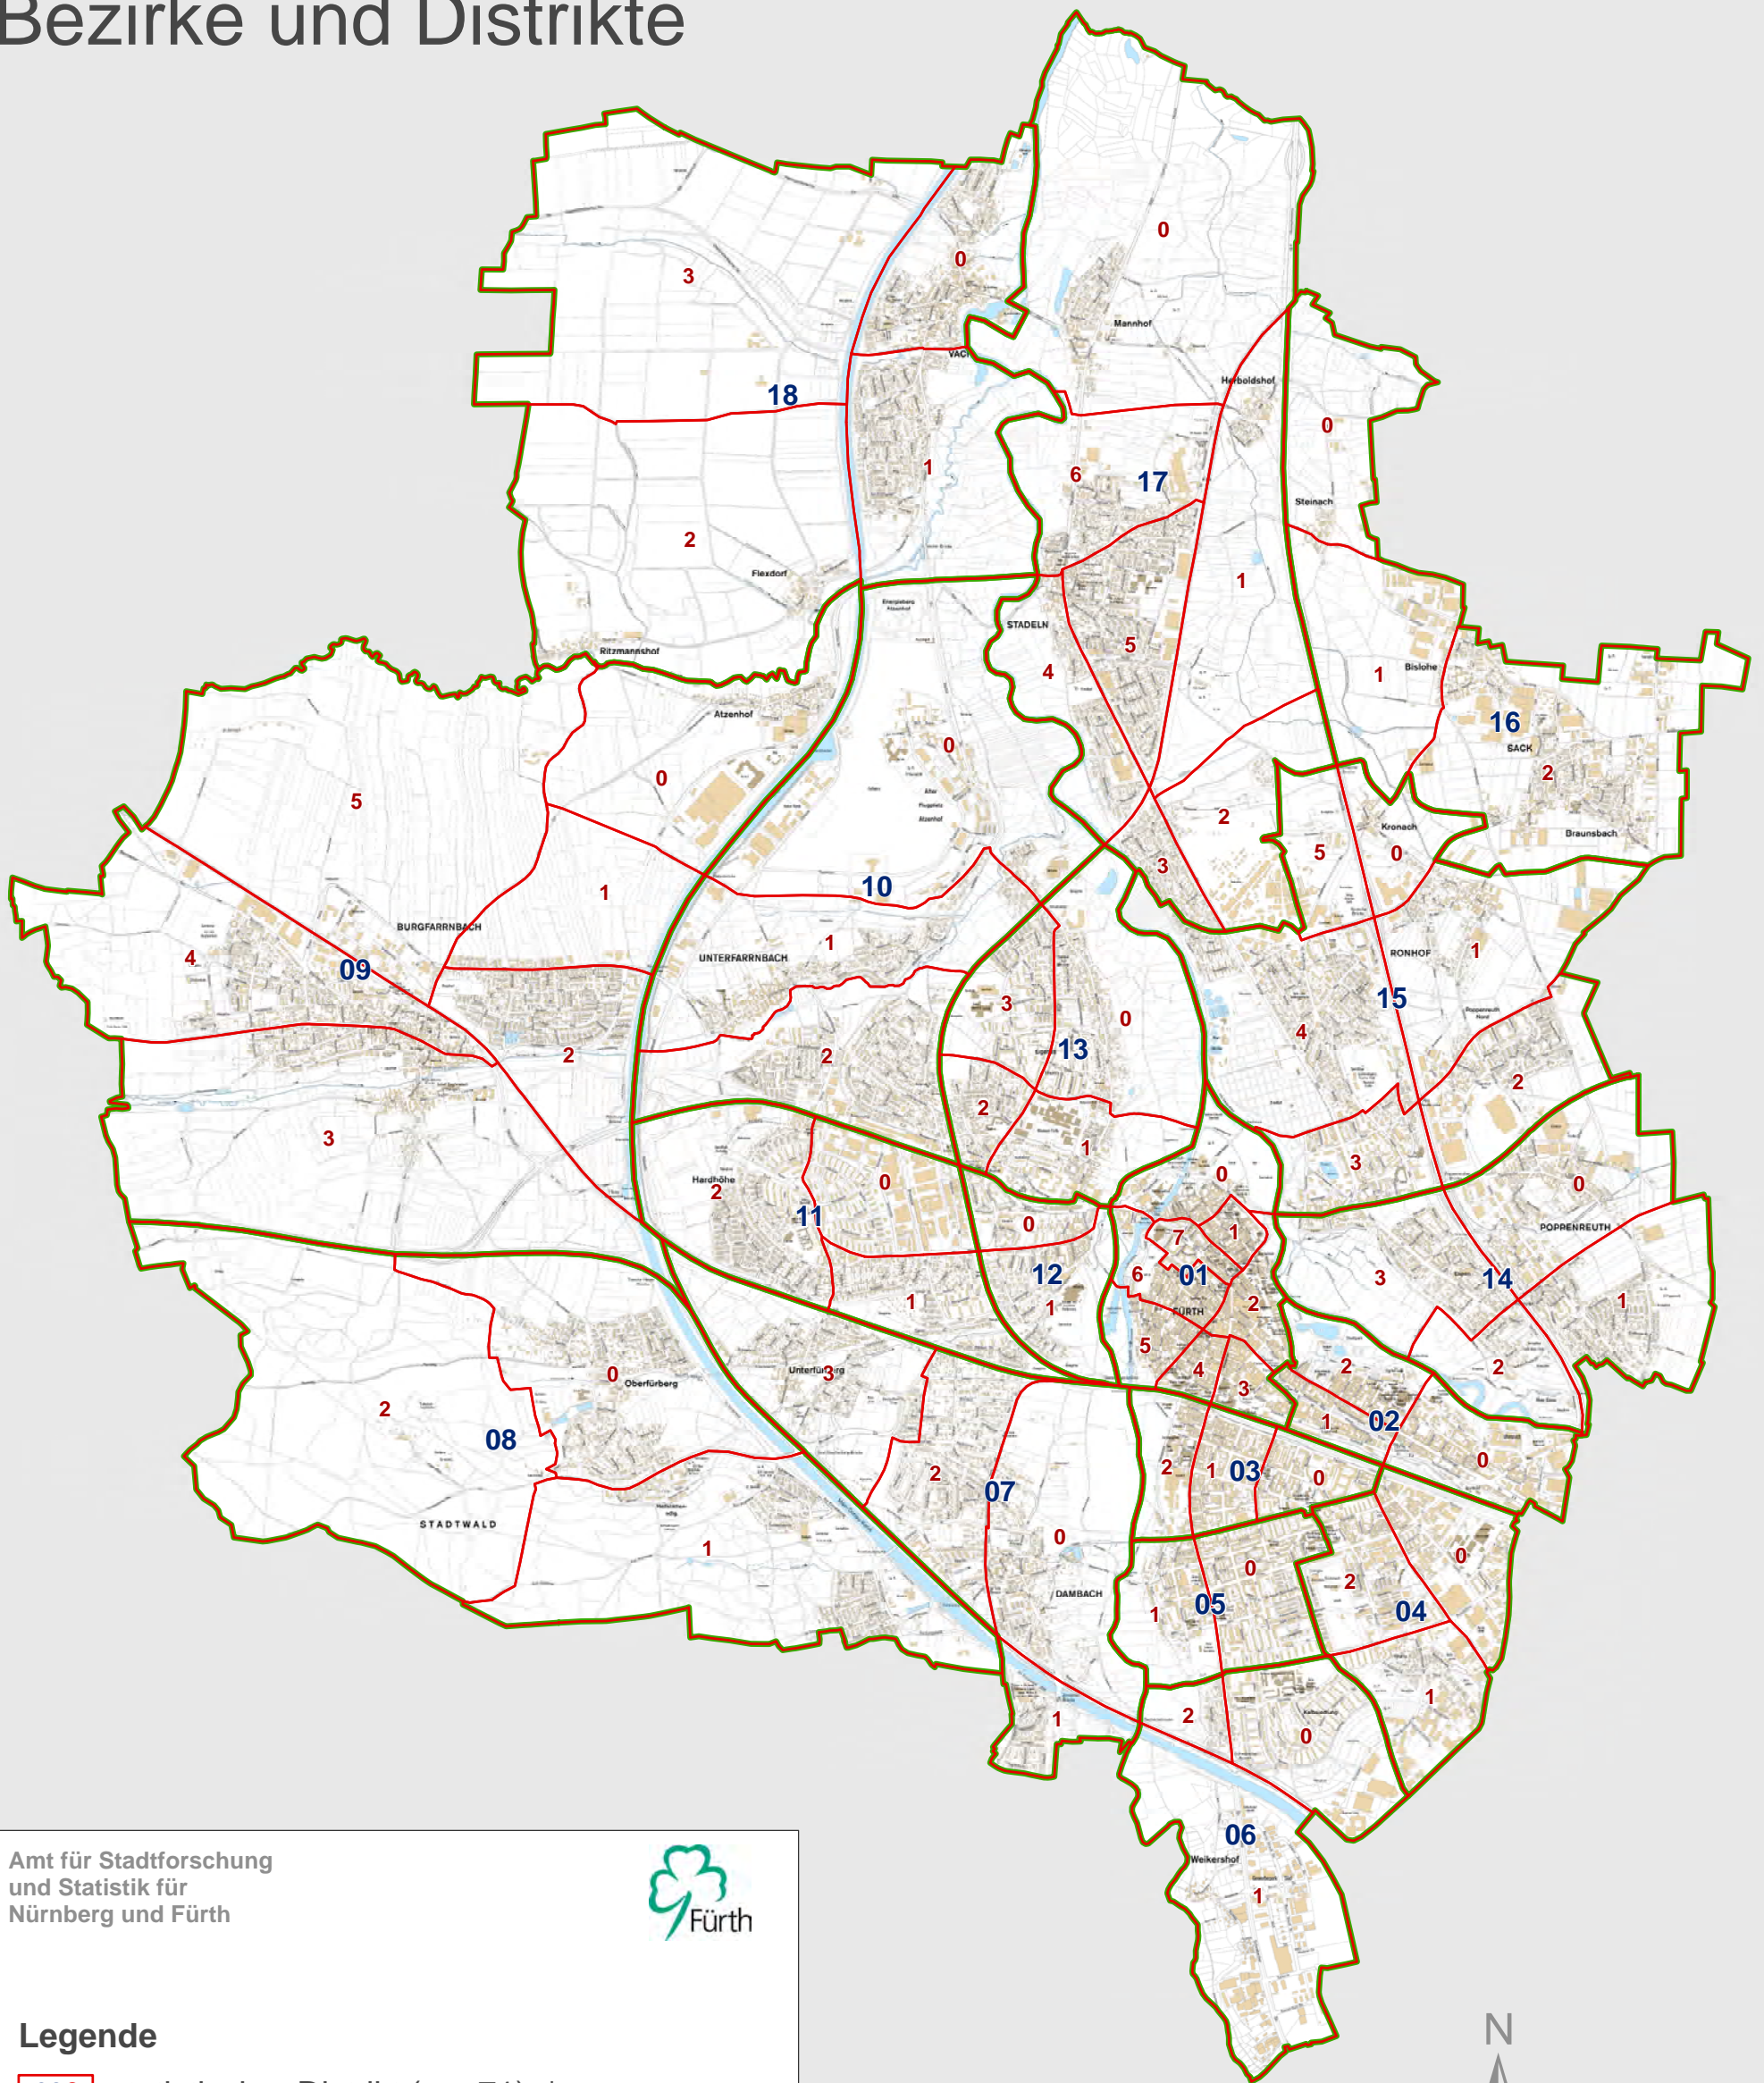

Stadt Fürth

kleinräumige Gliederung

Bezirke und Distrikte

Amt für Stadtforschung
und Statistik für
Nürnberg und Fürth

Legende

- 082 statistischer Distrikt (n = 71) *
- 08 statistischer Bezirk (n = 18)

* Die Distriktkennung ergibt sich aus den ersten 2 Stellen des Bezirkes und der letzten Stelle des Distriktes