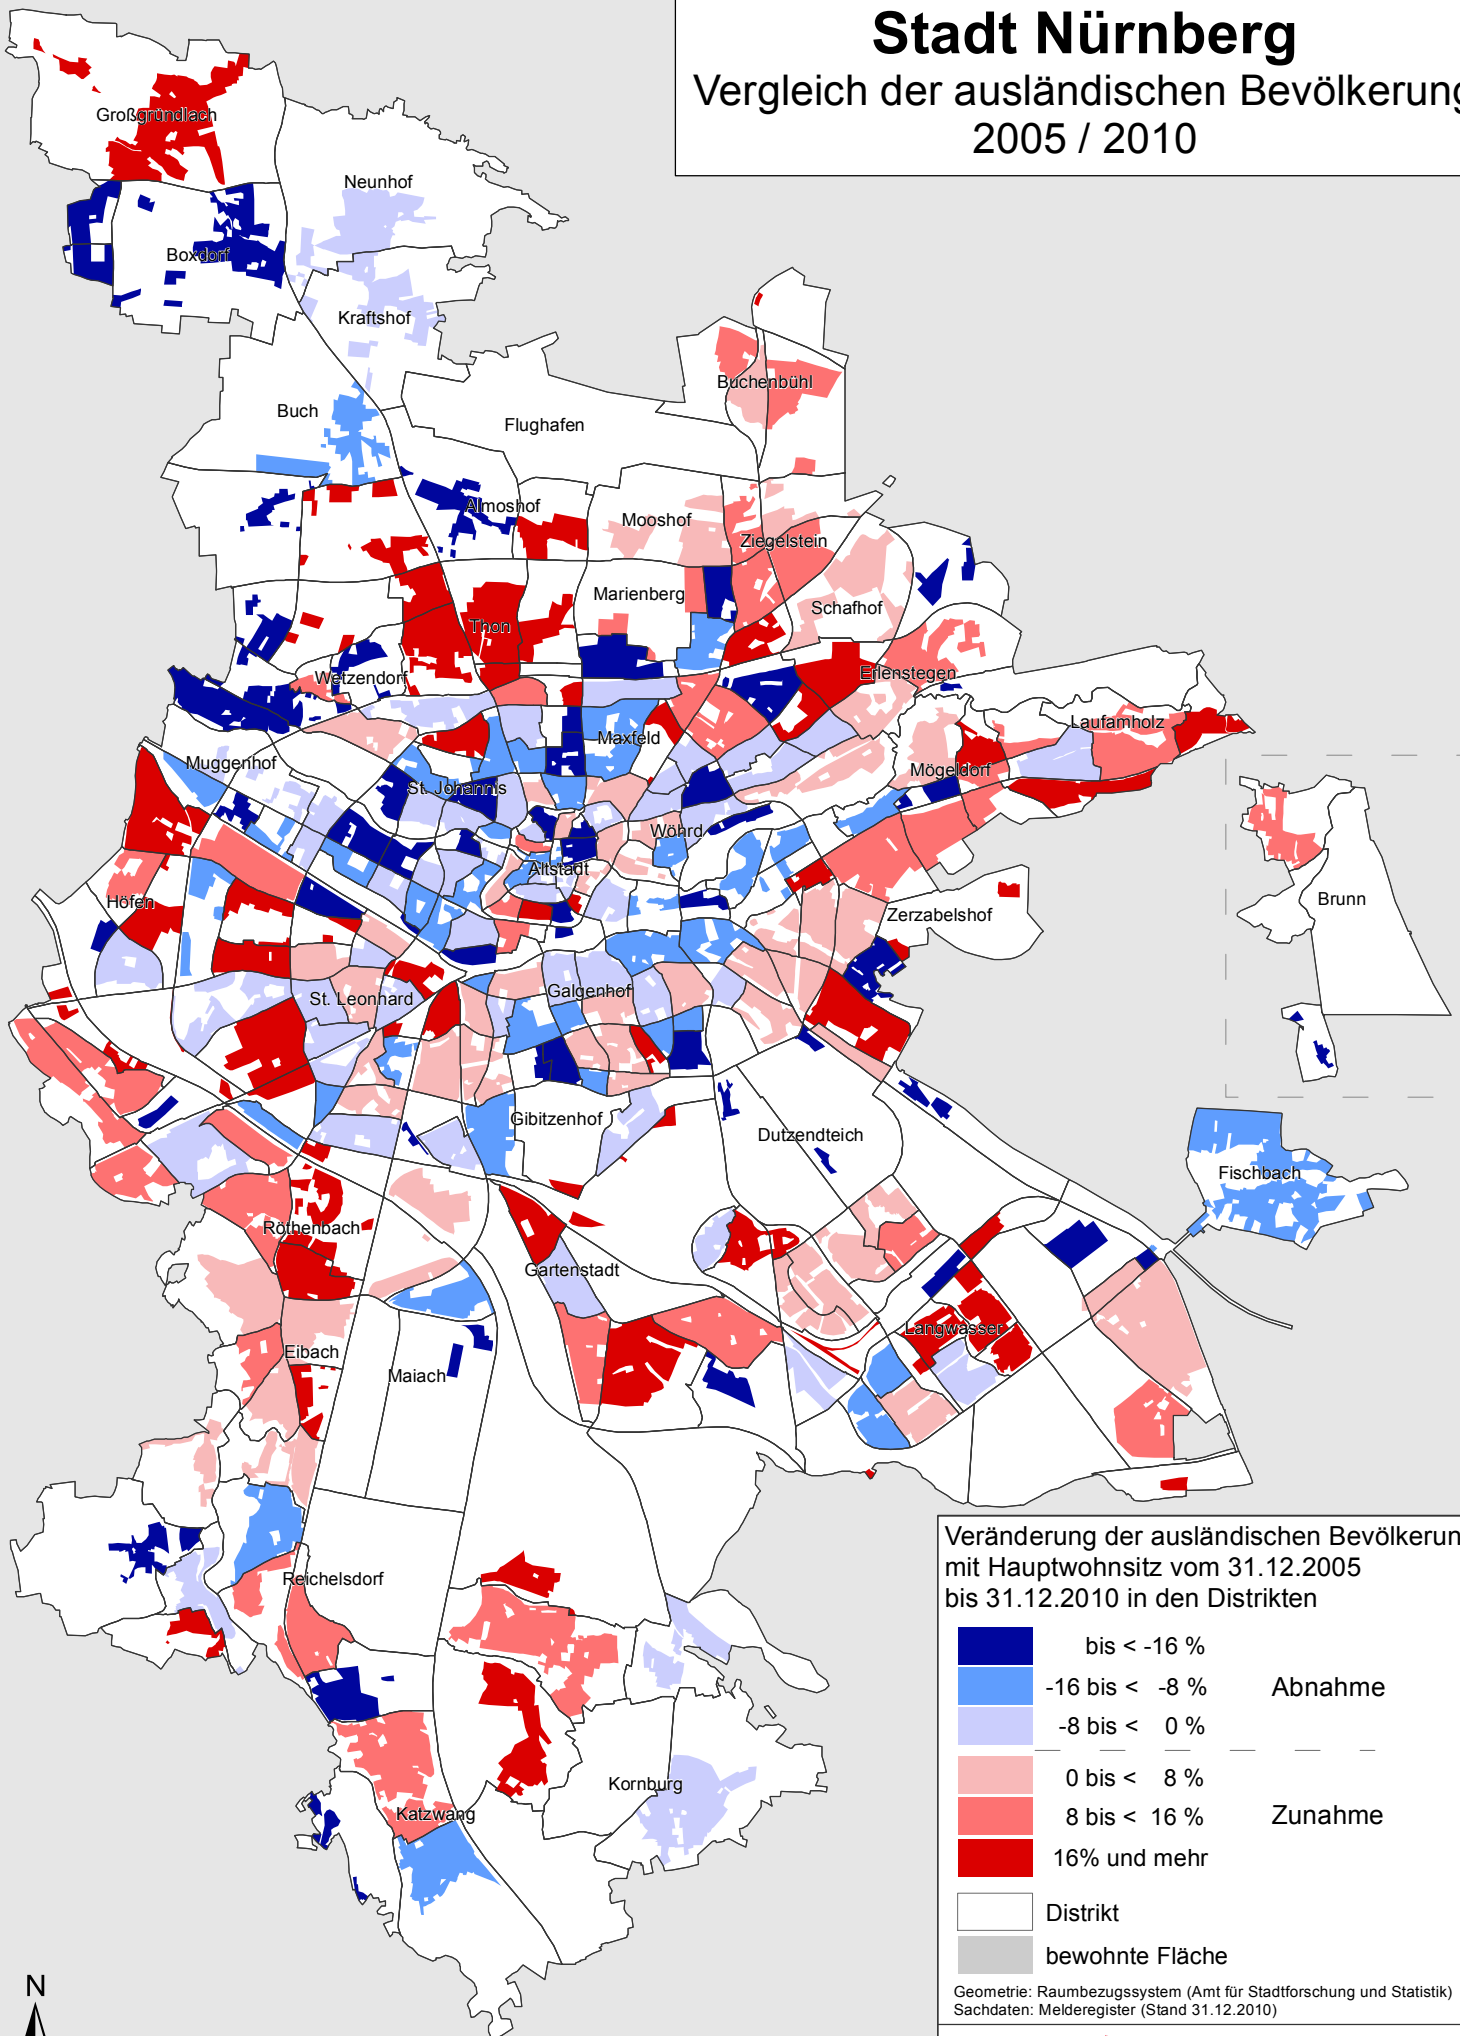

Stadt Nürnberg

Vergleich der ausländischen Bevölkerung 2005 / 2010

0 1 2 3 km