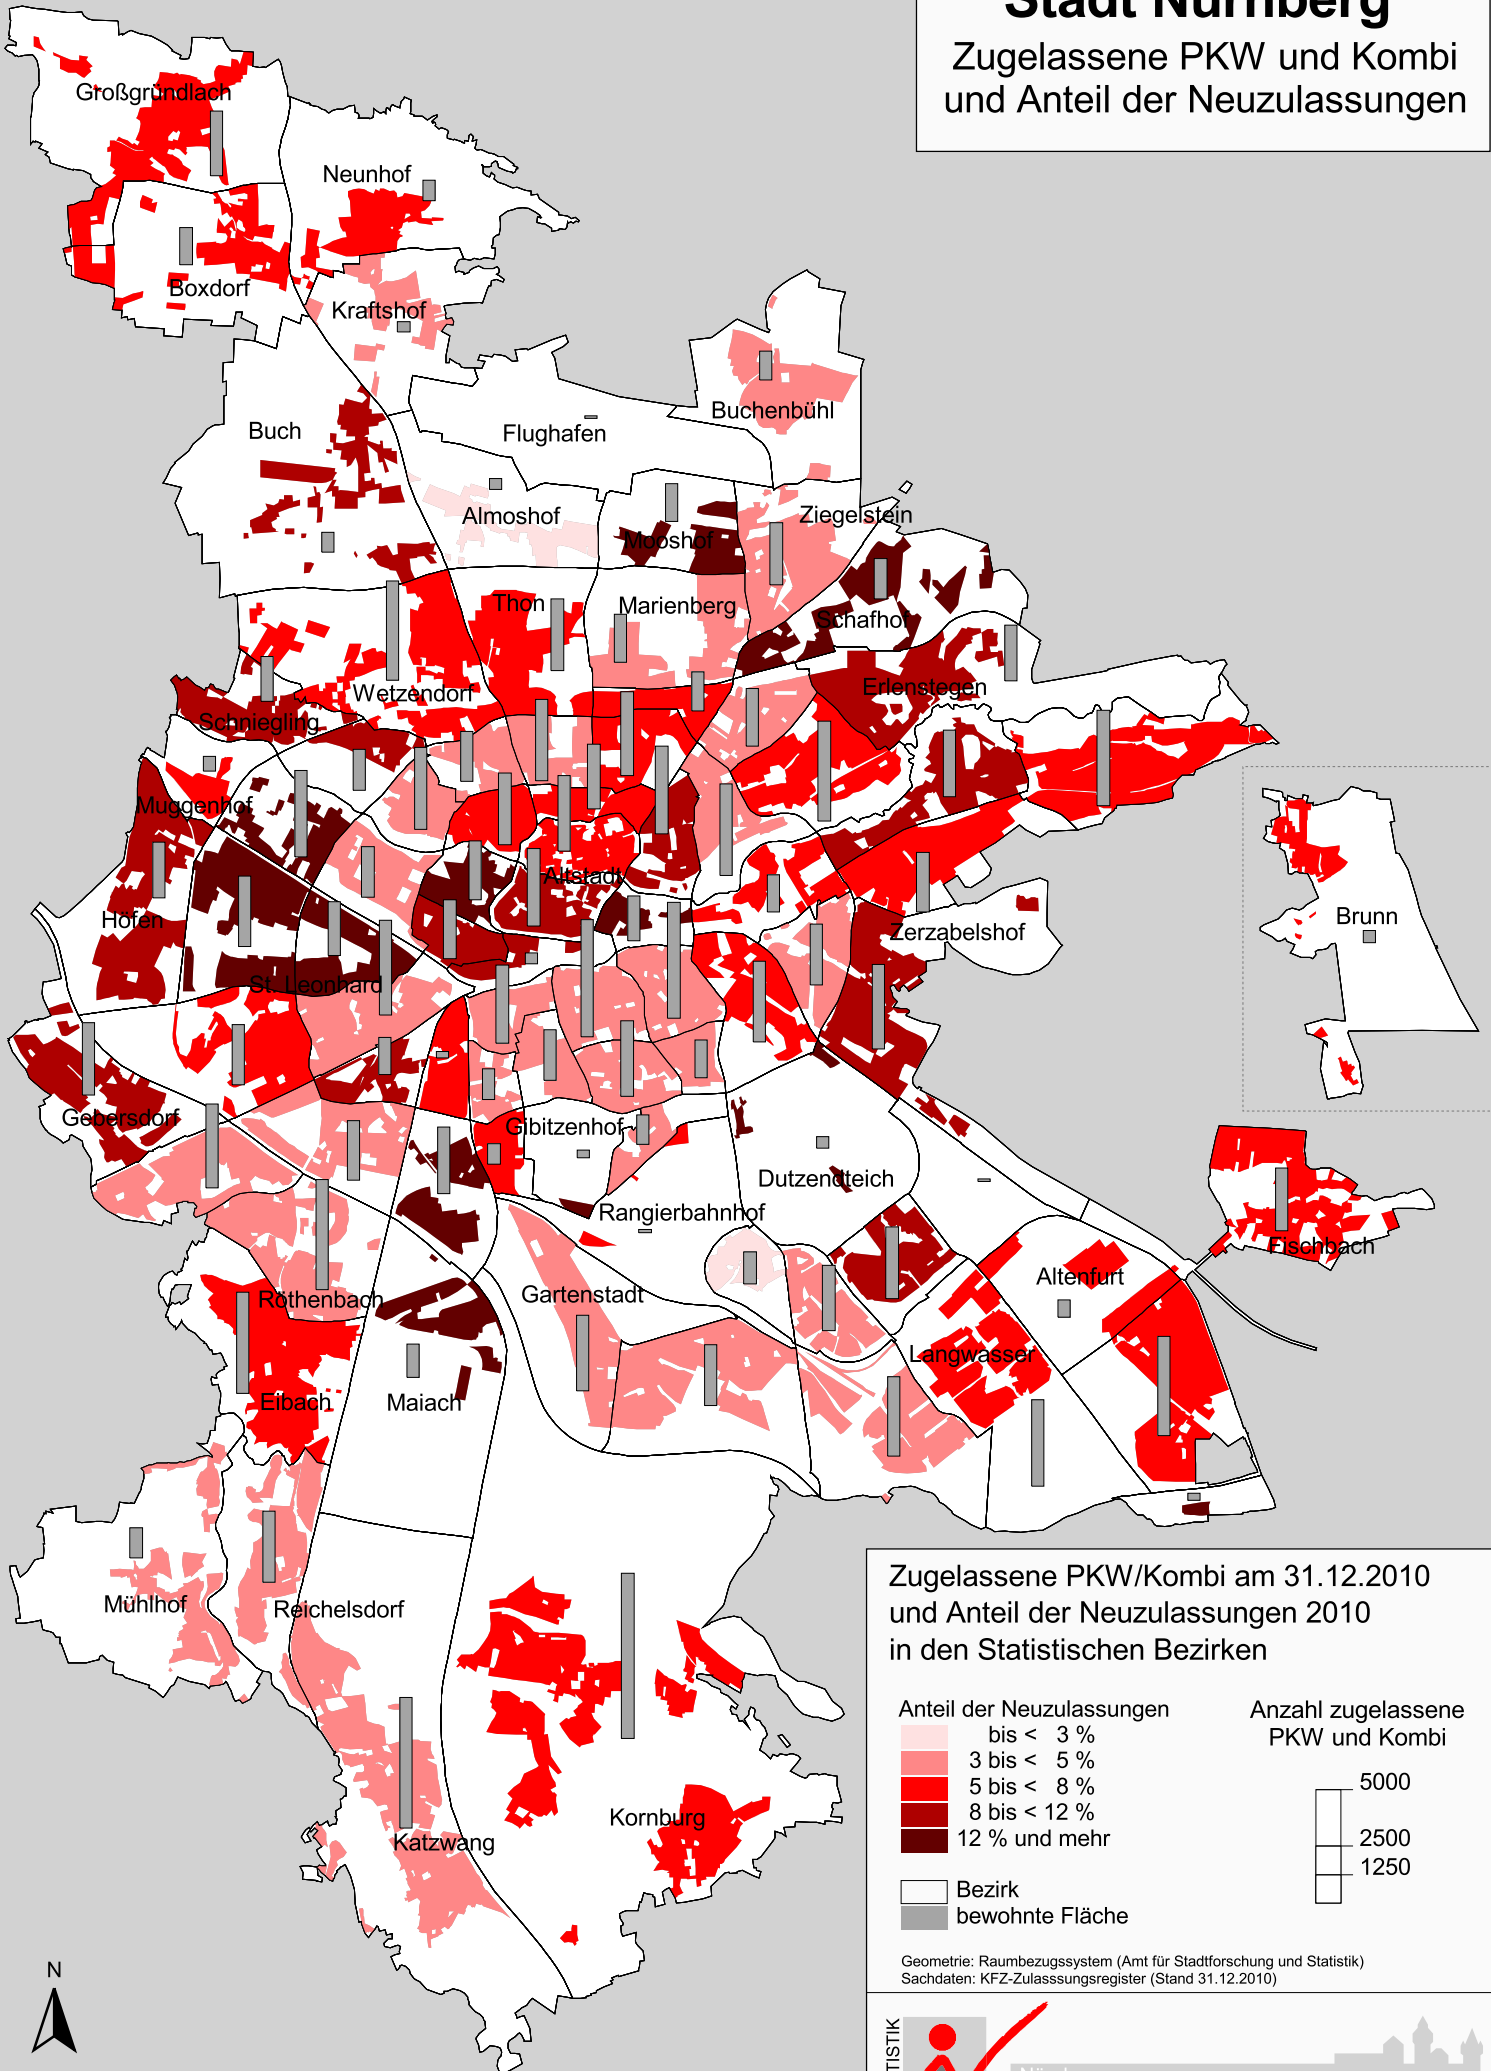

Stadt Nürnberg

Zugelassene PKW und Kombi
und Anteil der Neuzulassungen

0 1 2 3 km