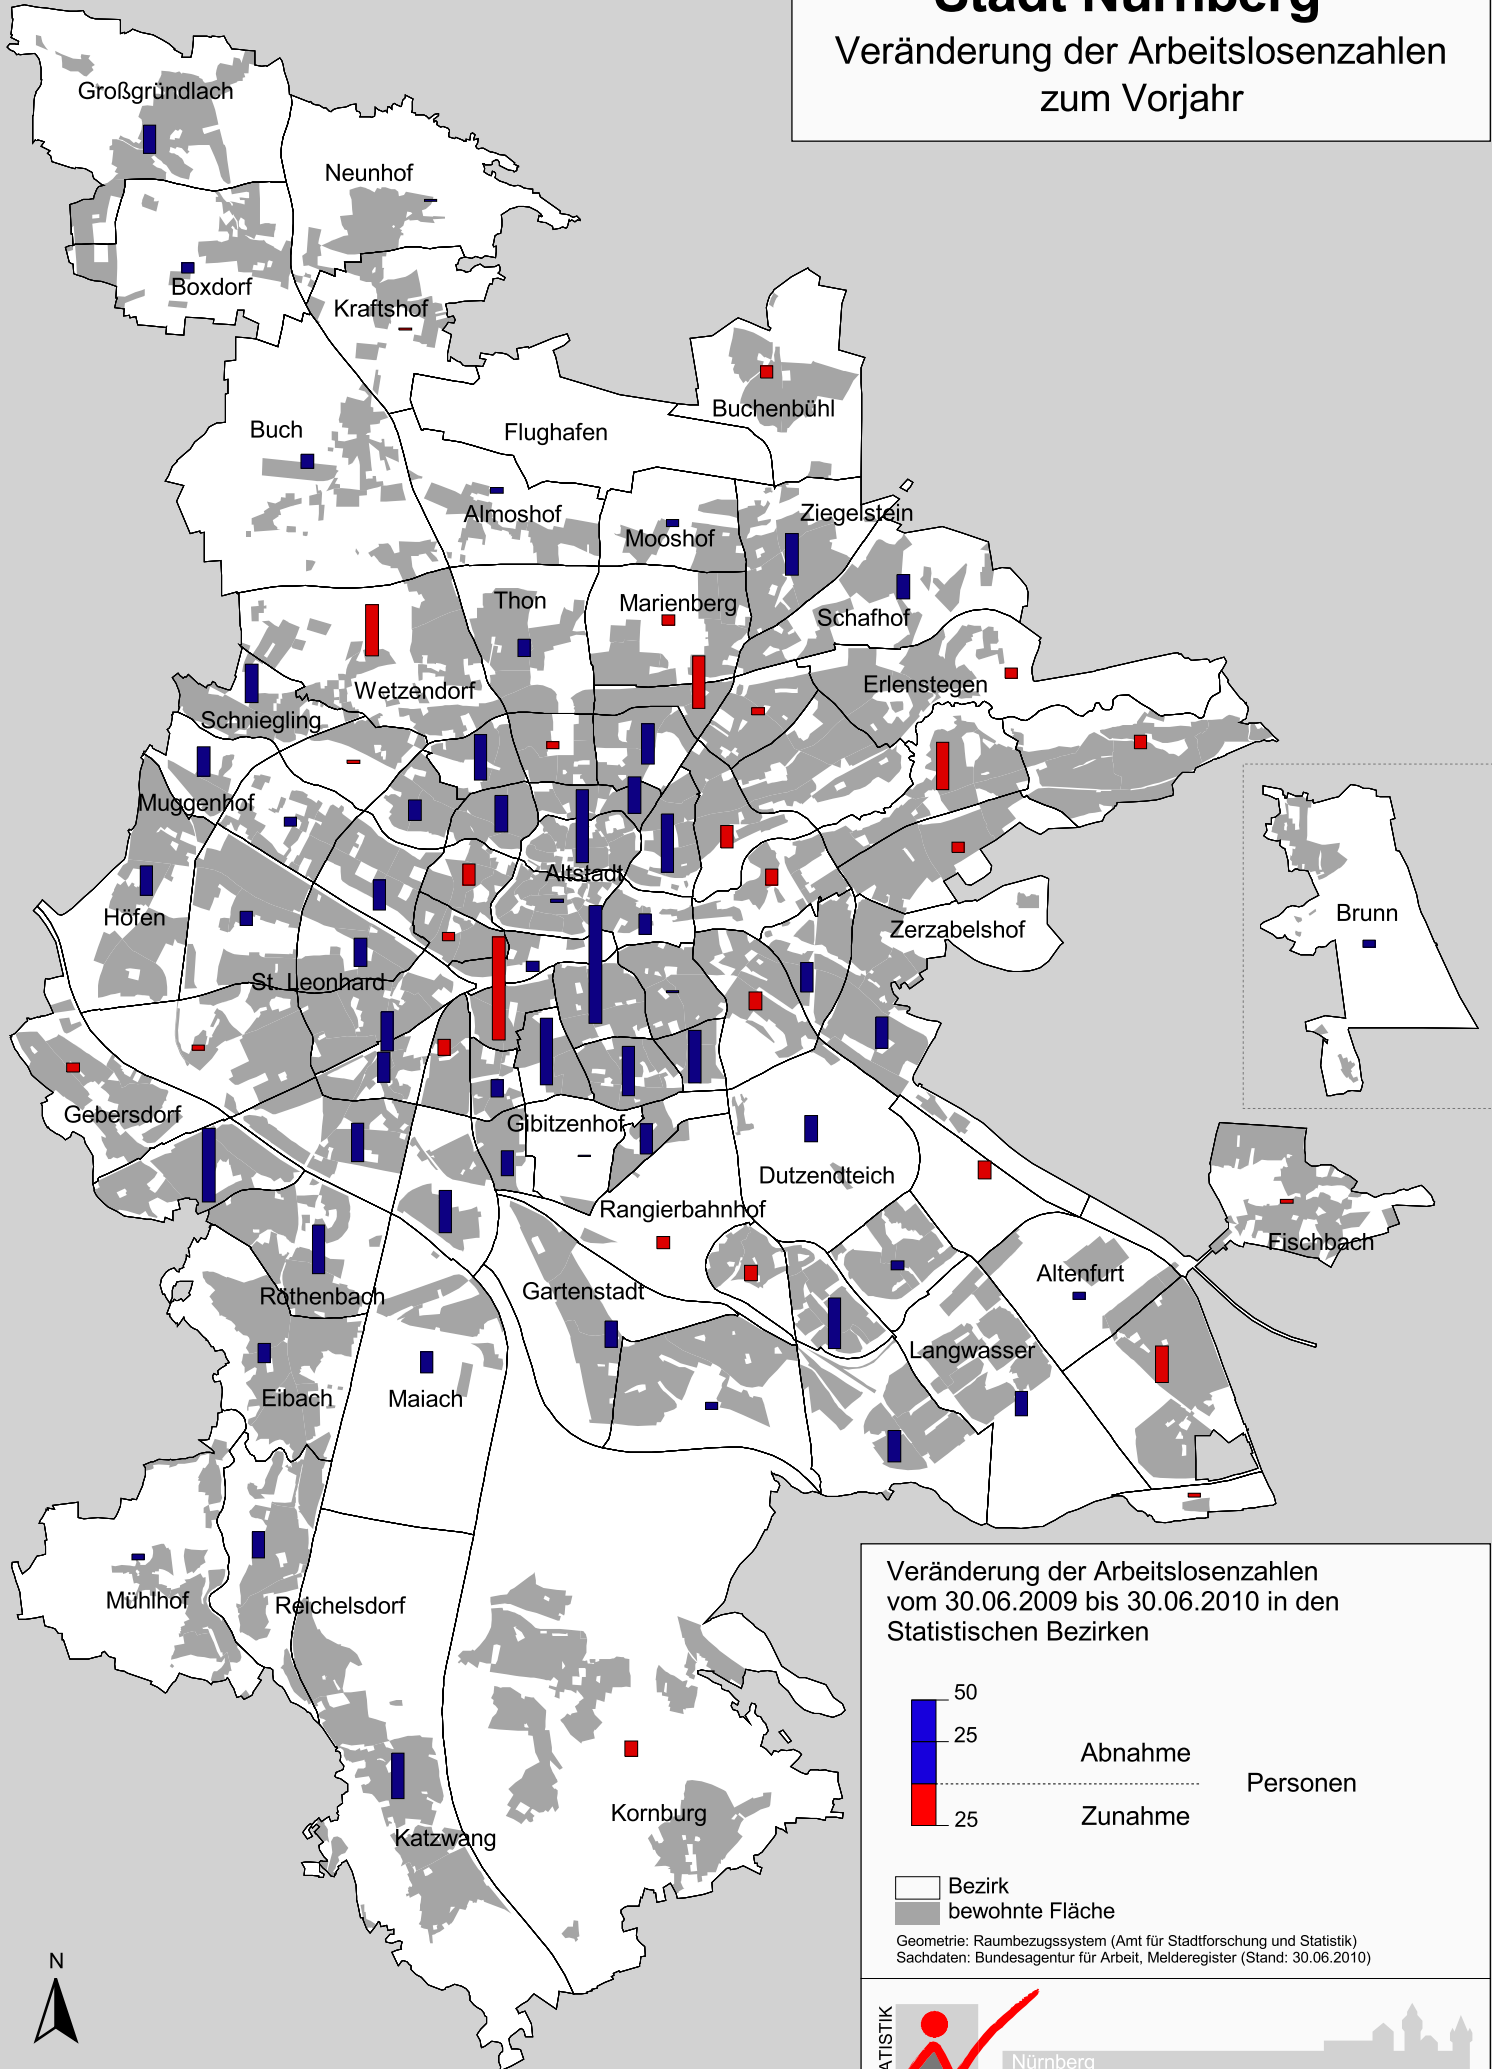

Stadt Nürnberg

Veränderung der Arbeitslosenzahlen
zum Vorjahr

0 1 2 3 km

Nürnberg

Amt für Stadtforschung und Statistik