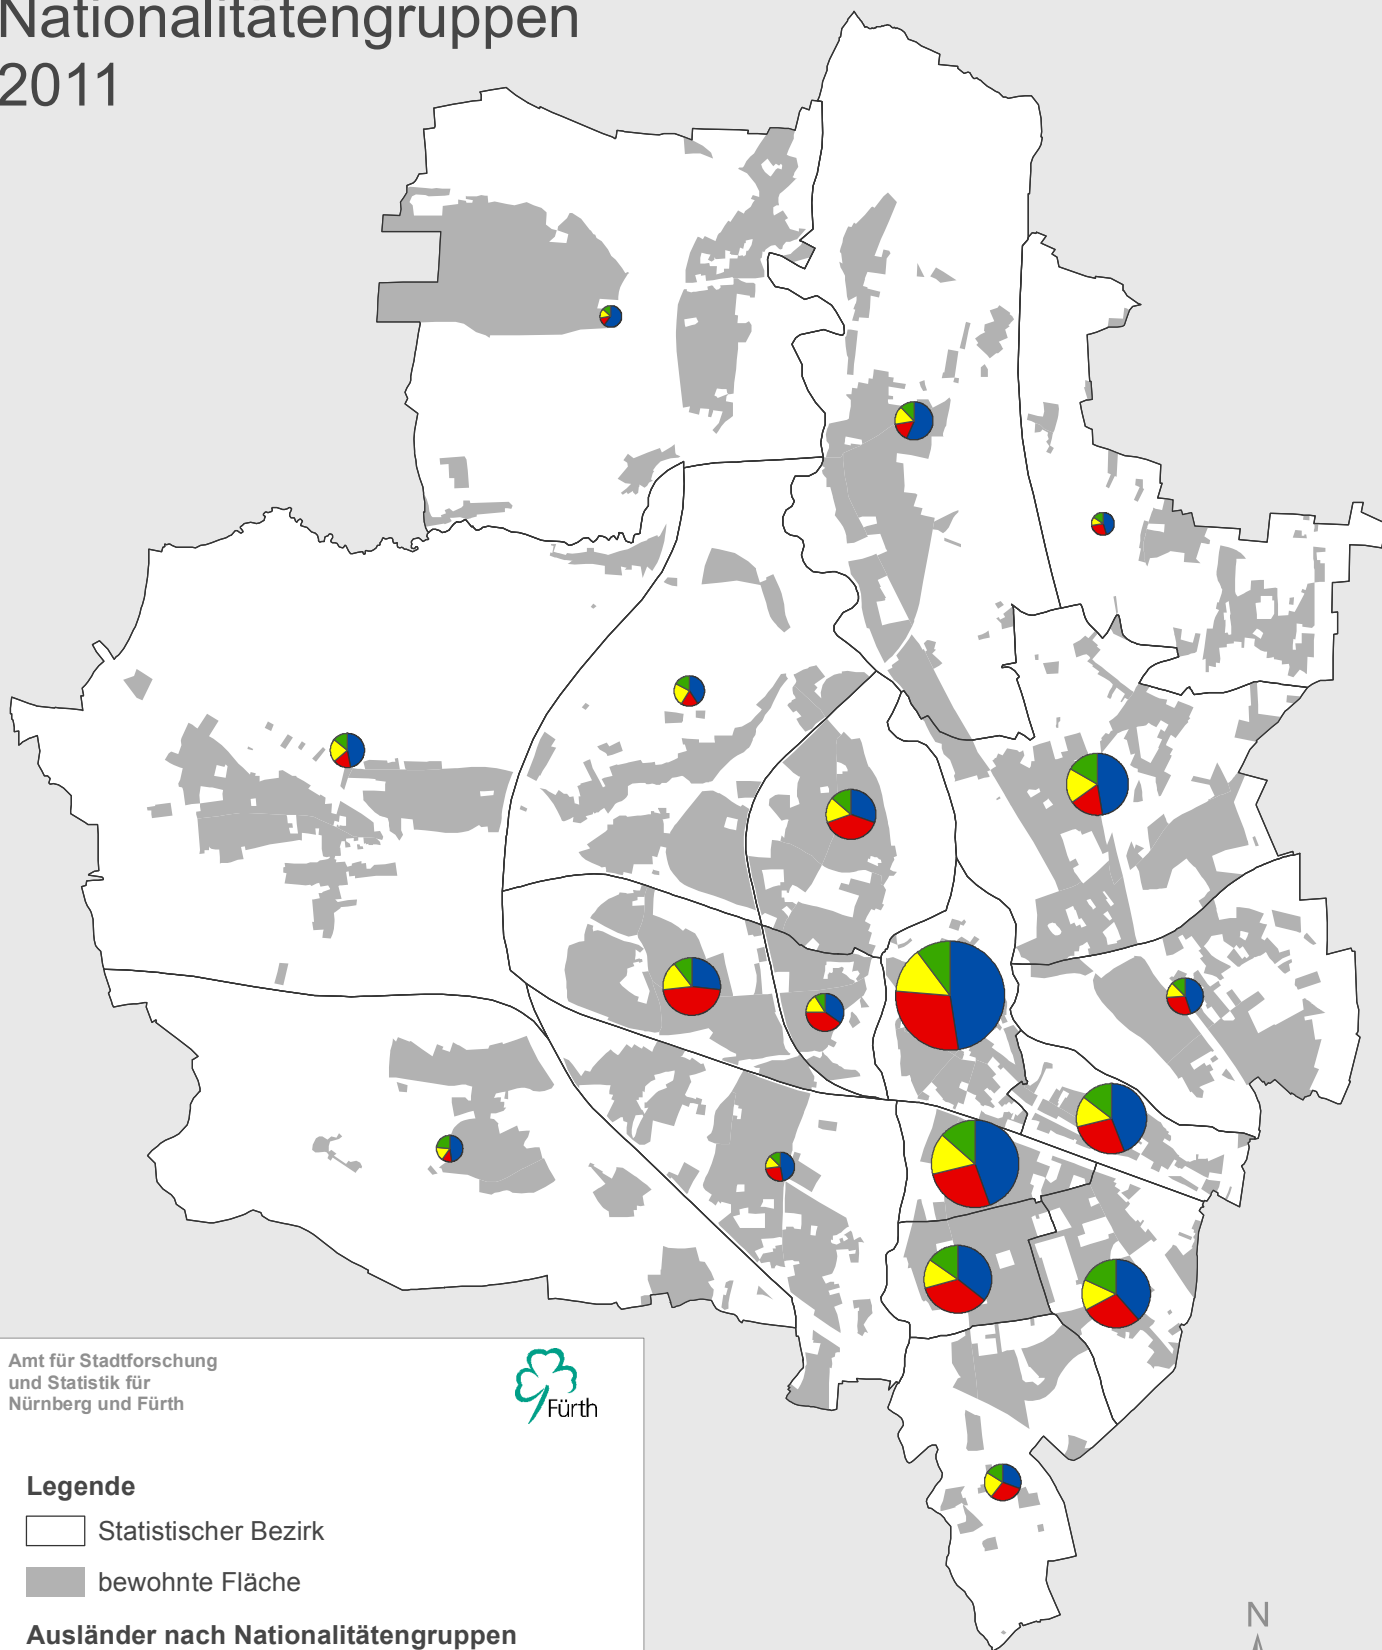

Stadt Fürth

Ausländer nach Nationalitätengruppen 2011

Amt für Stadtforschung
und Statistik für
Nürnberg und Fürth

Legende

□ Statistischer Bezirk

■ bewohnte Fläche

Ausländer nach Nationalitätengruppen

■ EU

■ Türkei

■ Sonstiges Europa

■ Sonstige Länder

Anzahl der
Ausländer

0 1 2km