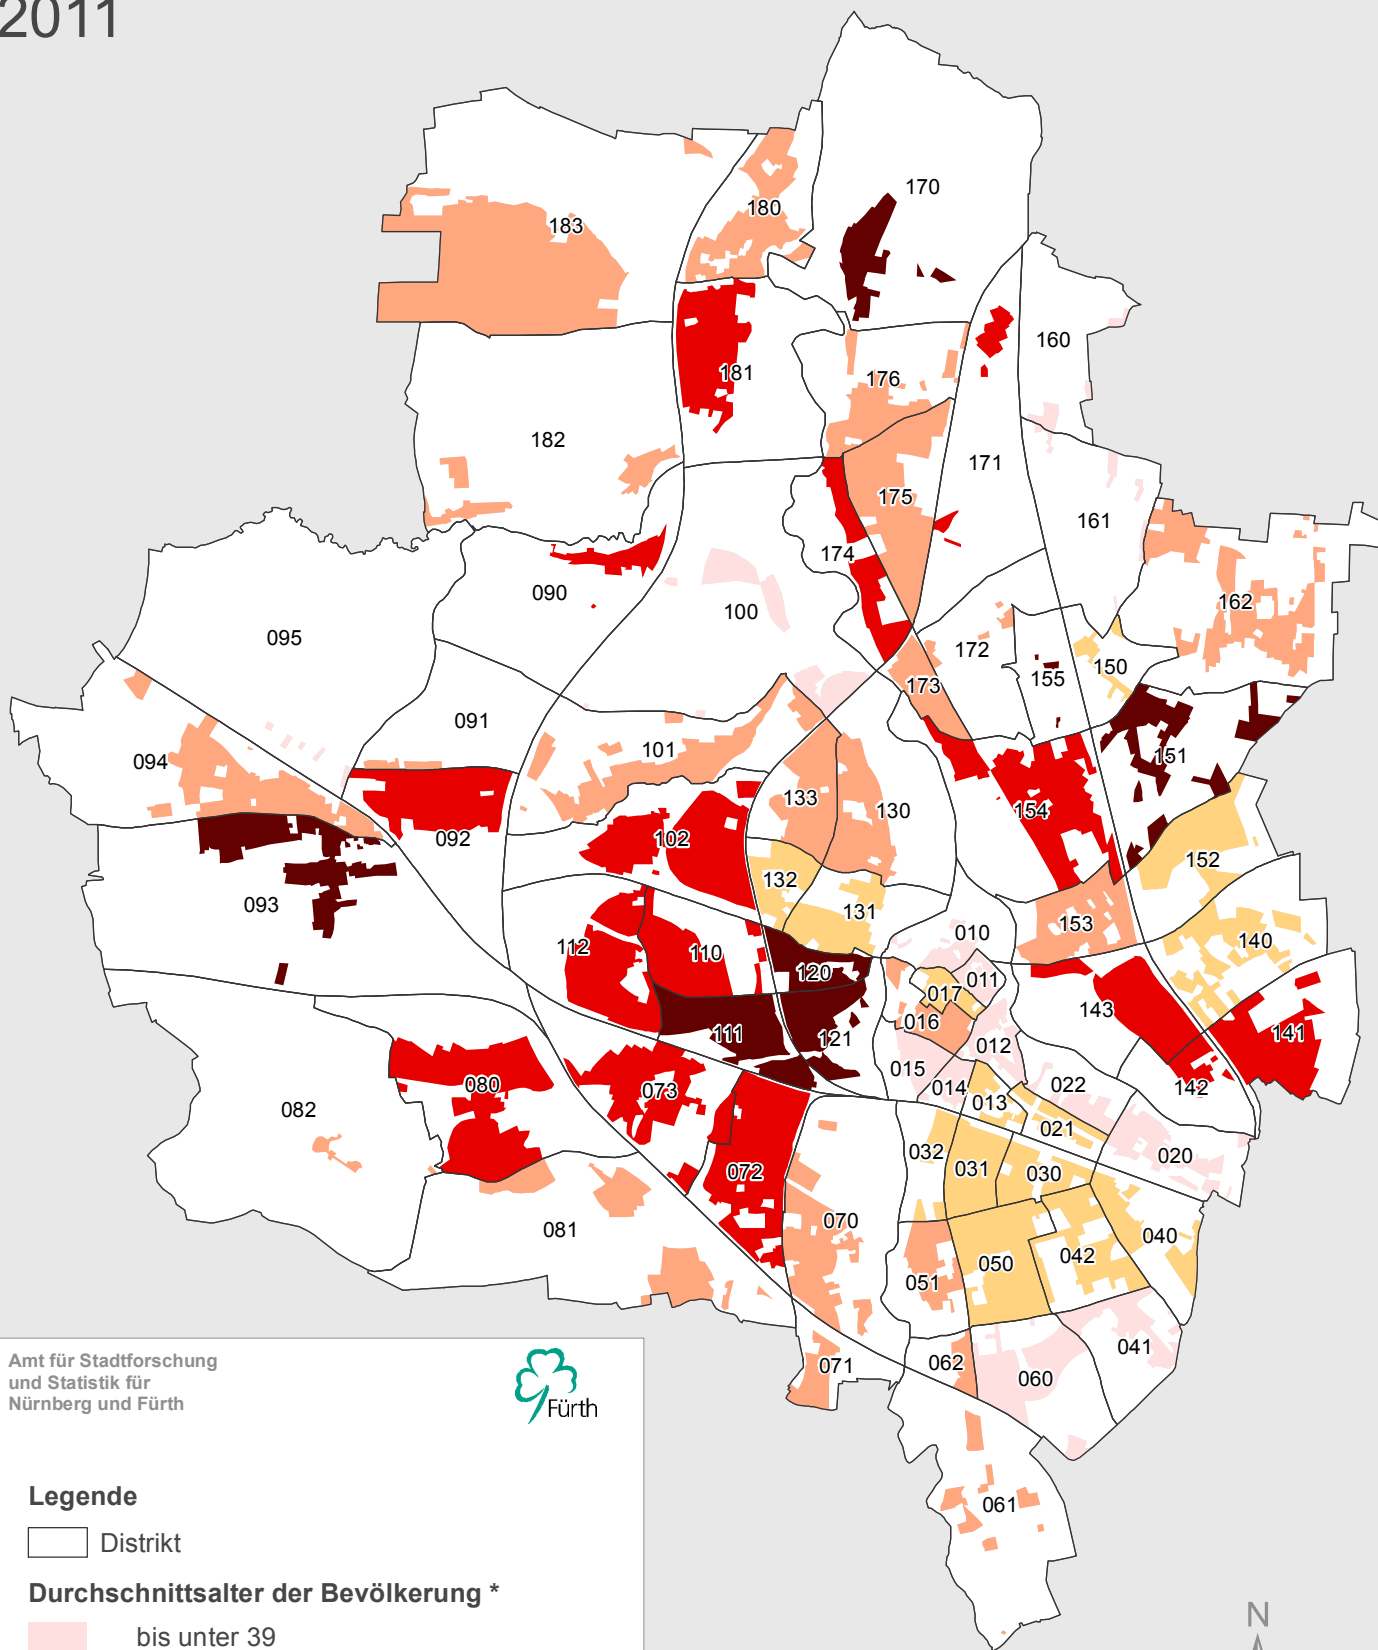

Stadt Fürth

Durchschnittsalter

2011

Amt für Stadtforschung
und Statistik für
Nürnberg und Fürth

Legende

□ Distrikt

Durchschnittsalter der Bevölkerung *

- bis unter 39
- 39 bis unter 42
- 42 bis unter 45
- 45 bis unter 47
- 47 Jahre und älter

* Darstellung der bewohnten Fläche

0 1 2km

Raumbezugssystem 2012 (Amt für Stadtforschung und Statistik)
Einwohnermelderegister 31.12.2011