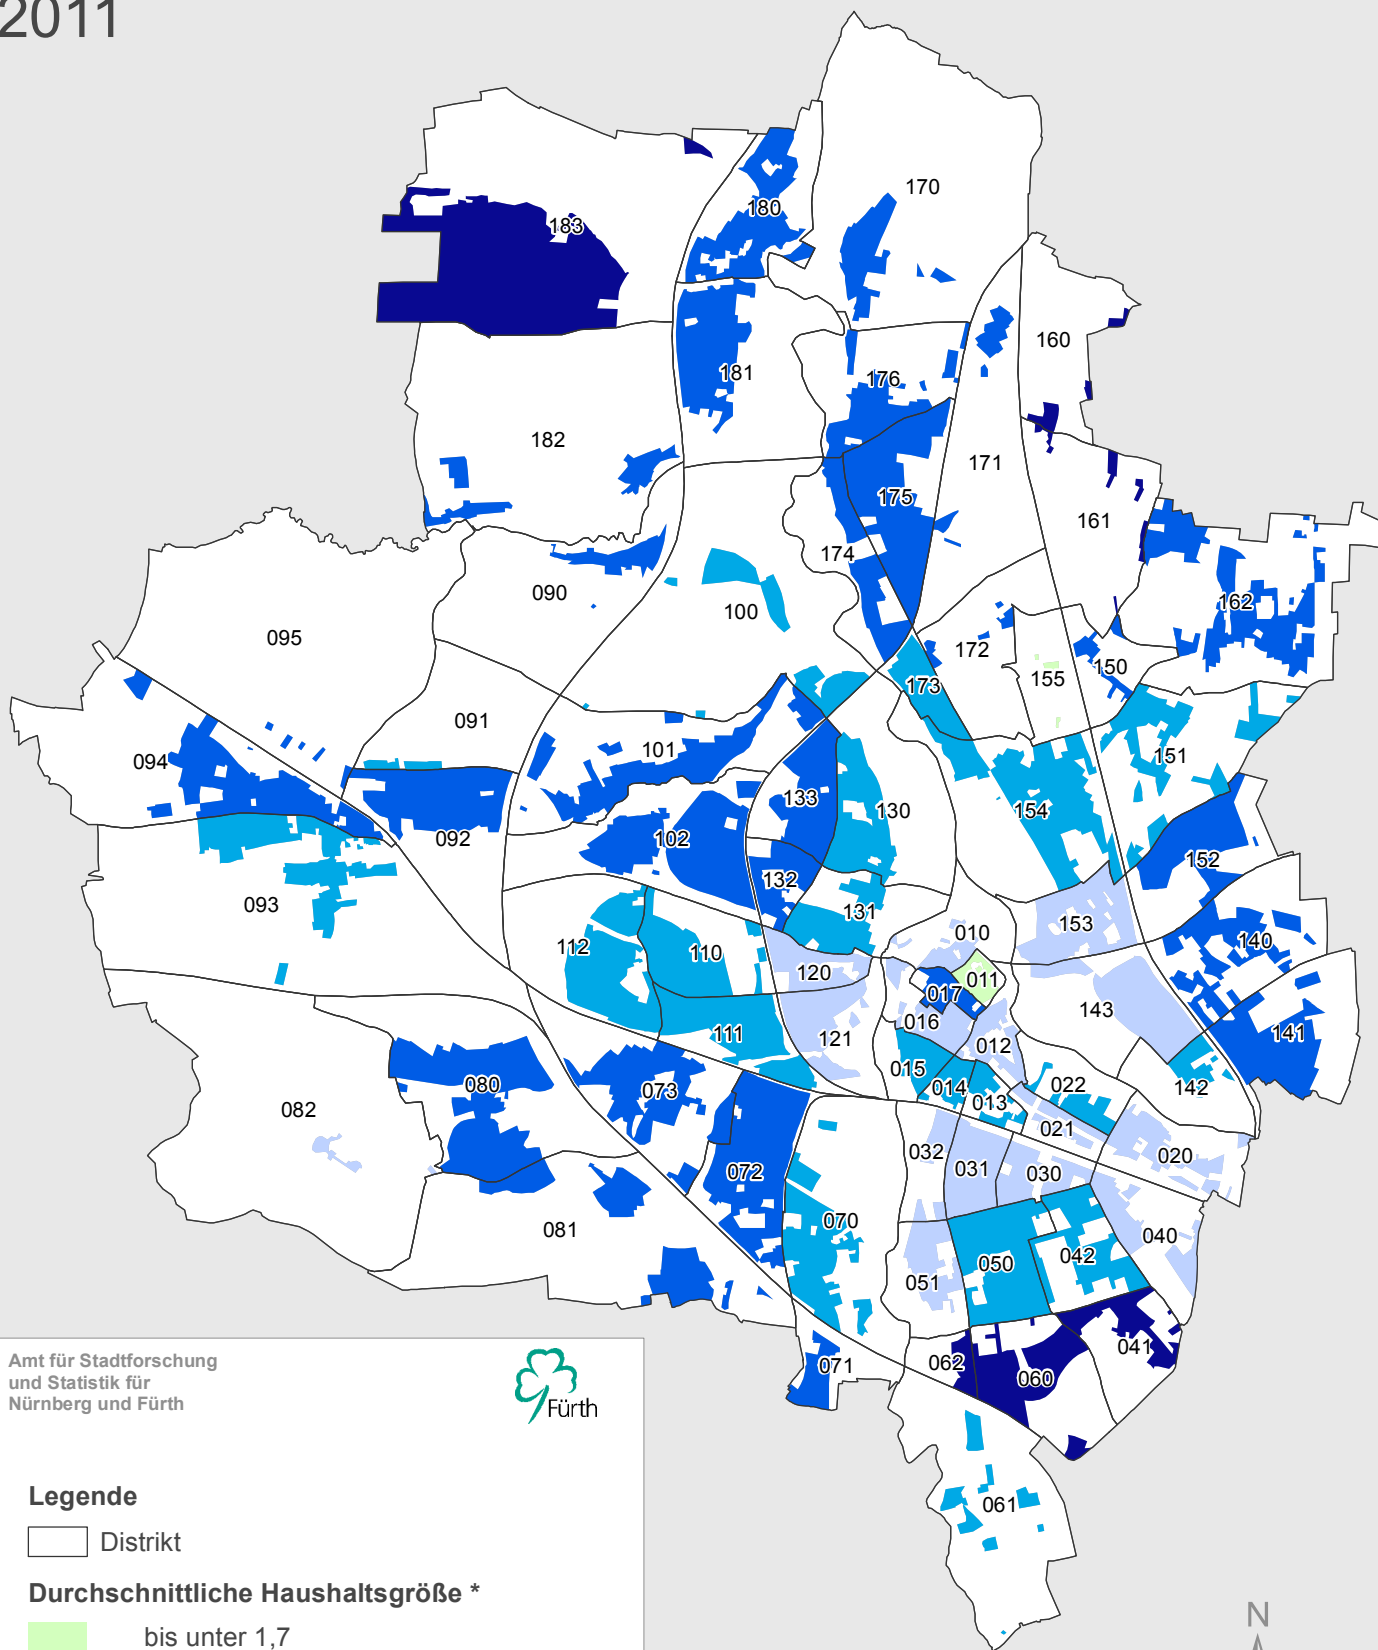

Stadt Fürth

Haushaltsgröße

2011

Amt für Stadtforschung
und Statistik für
Nürnberg und Fürth

Legende

□ Distrikt

Durchschnittliche Haushaltsgröße *

- bis unter 1,7
- 1,7 bis unter 1,9
- 1,9 bis unter 2,1
- 2,1 bis unter 2,5
- 2,5 und mehr

* Darstellung der bewohnten Fläche

0 1 2km