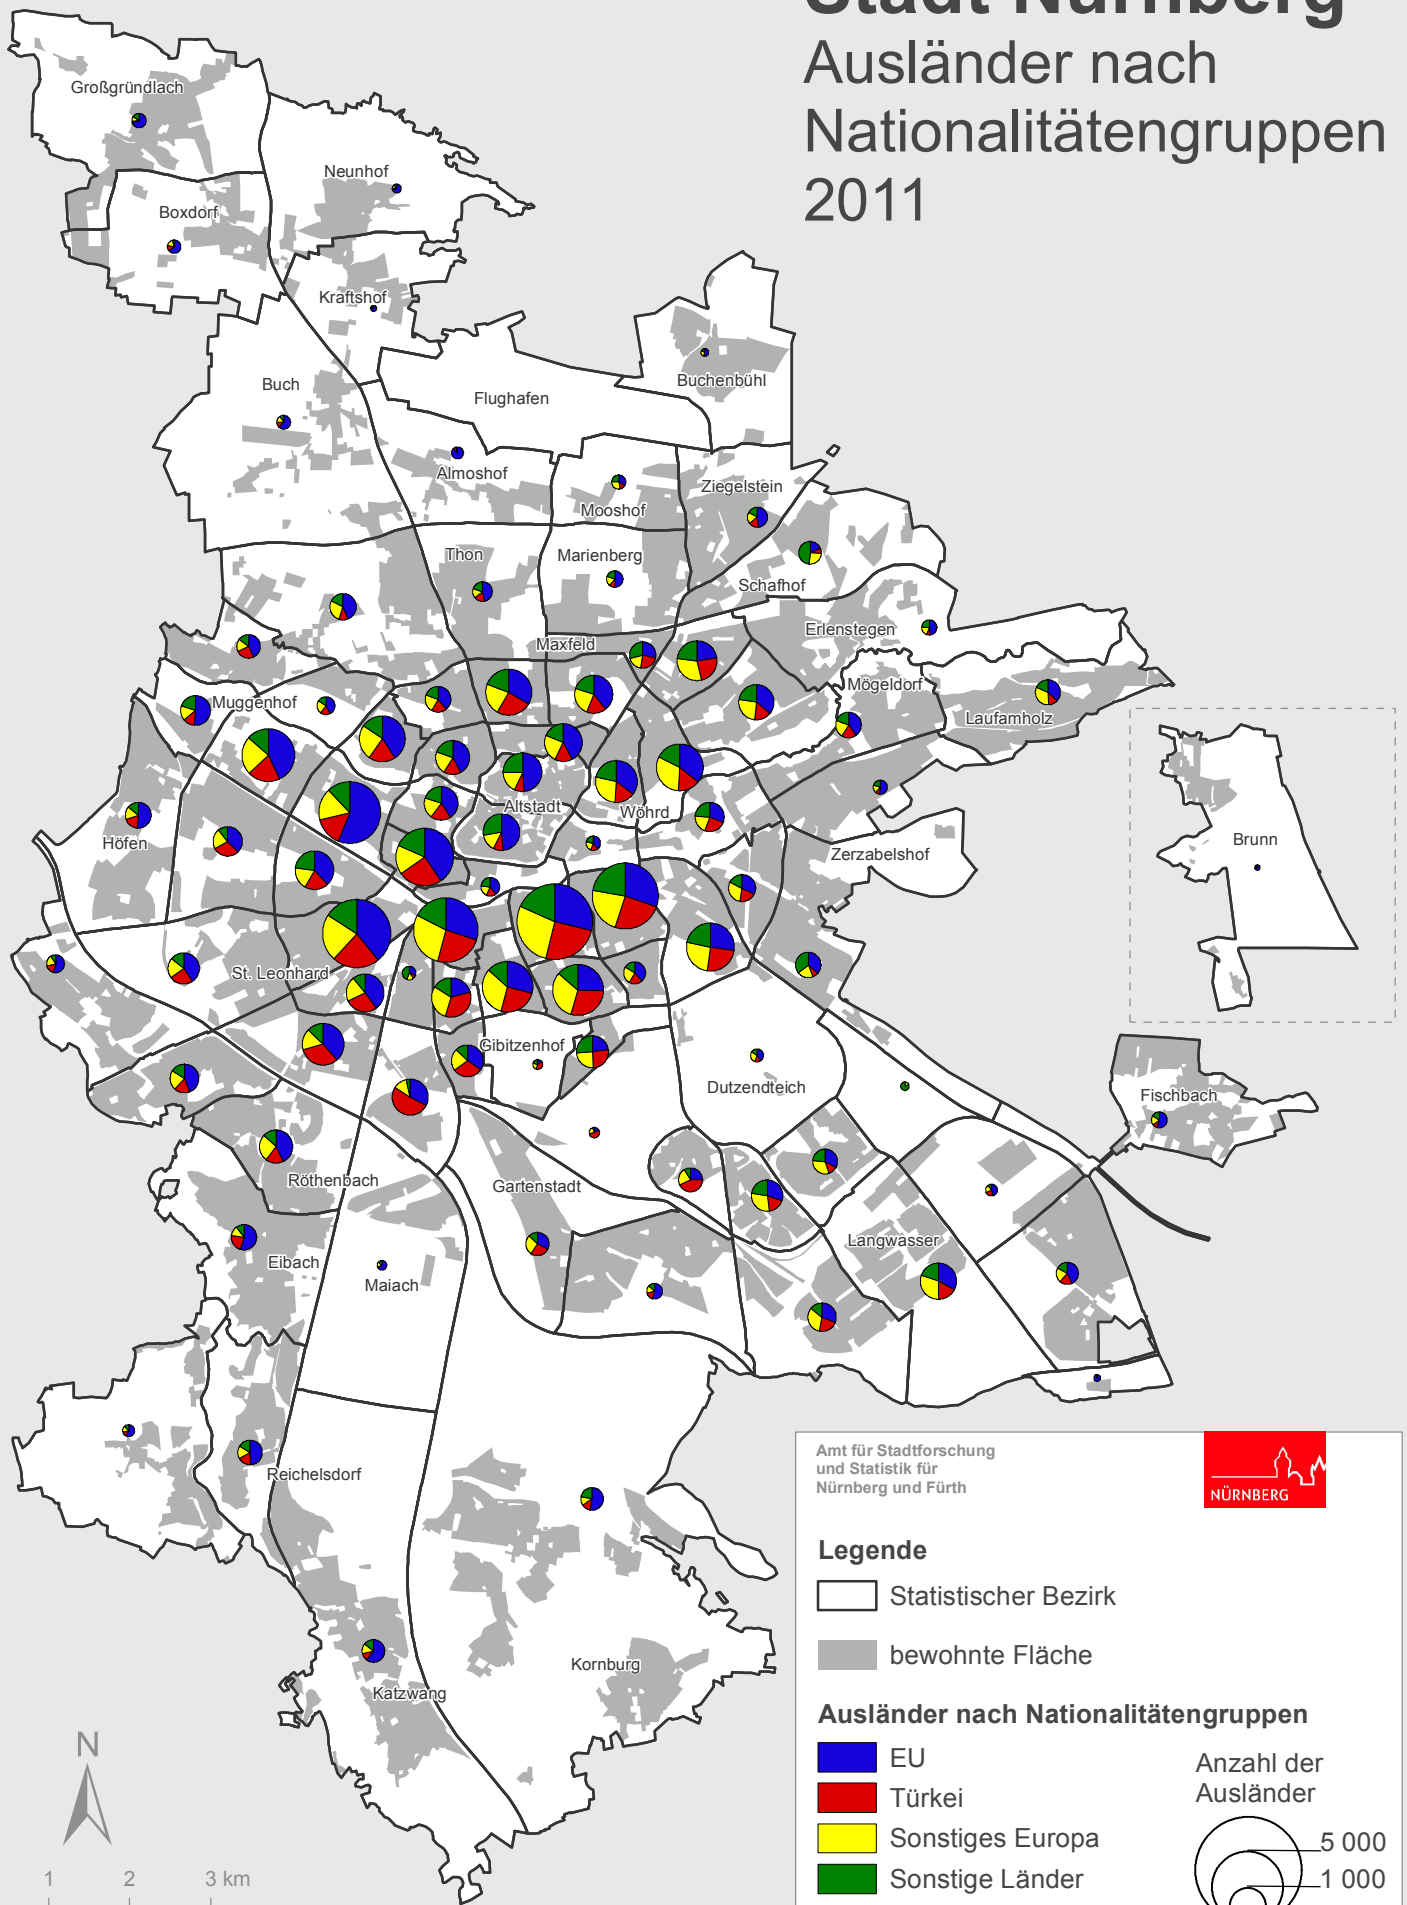

Stadt Nürnberg

Ausländer nach Nationalitätengruppen 2011

Amt für Stadtforschung und Statistik für Nürnberg und Fürth

Legende

- Statistischer Bezirk
- bewohnte Fläche

Ausländer nach Nationalitätengruppen

- EU
- Türkei
- Sonstiges Europa
- Sonstige Länder

Quellen:
Raumbezugssystem 2012 (Amt für Stadtforschung und Statistik)
Melderegister, Stand: 31.12.2011