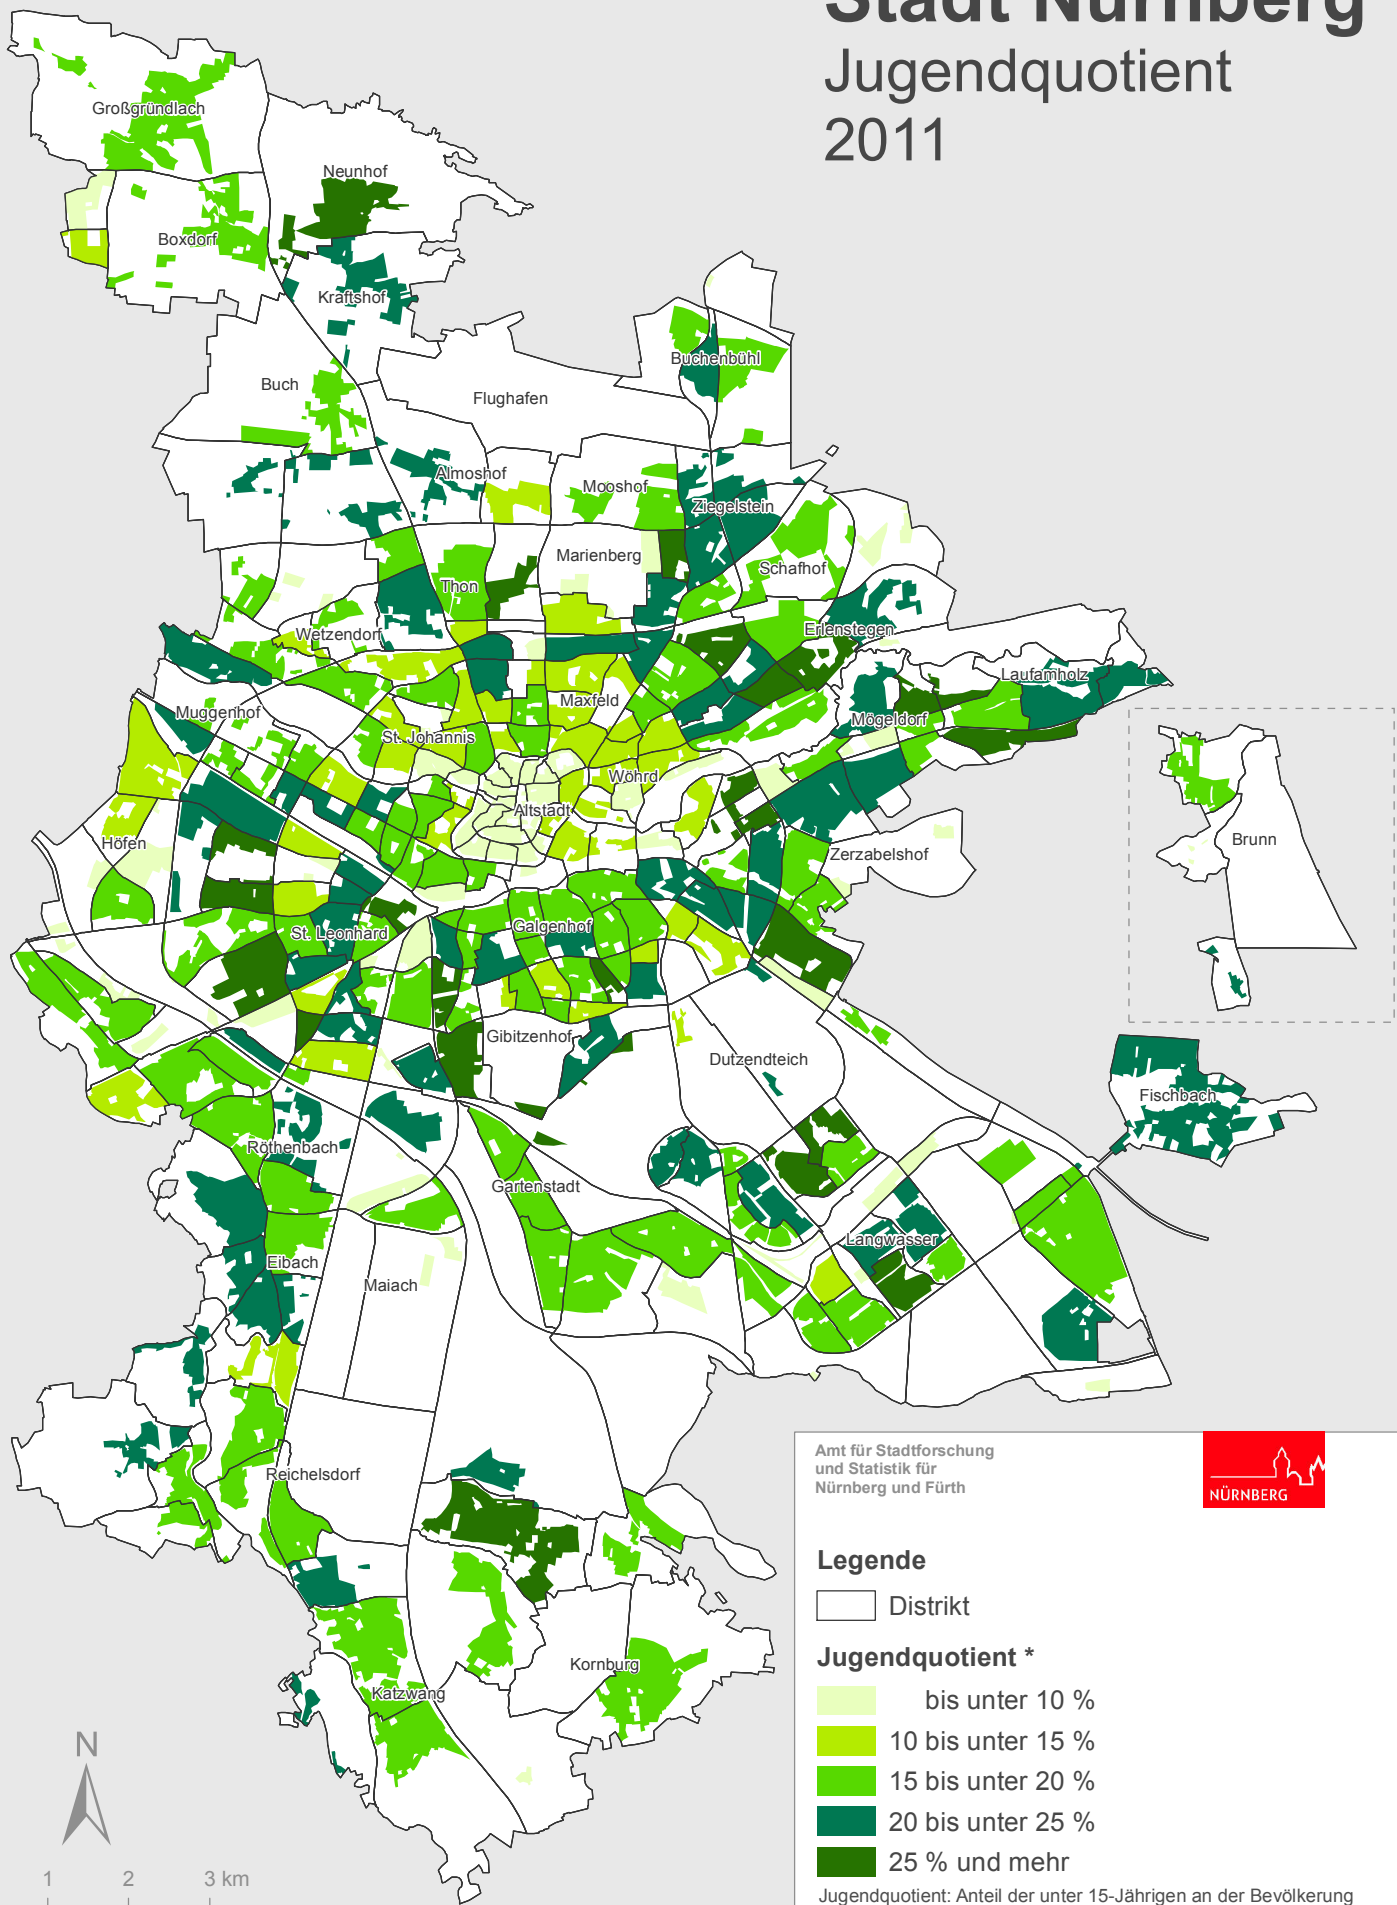

Stadt Nürnberg

Jugendquotient

2011

Amt für Stadtforschung
und Statistik für
Nürnberg und Fürth

Legende

□ Distrikt

Jugendquotient *

- bis unter 10 %
- 10 bis unter 15 %
- 15 bis unter 20 %
- 20 bis unter 25 %
- 25 % und mehr

Jugendquotient: Anteil der unter 15-Jährigen an der Bevölkerung im erwerbsfähigen Alter (15 bis unter 65 Jahre)

* Darstellung der bewohnten Fläche

Quellen:
Raumbezugssystem 2012 (Amt für Stadtforschung und Statistik)
Einwohnermelderegister 31.12.2011