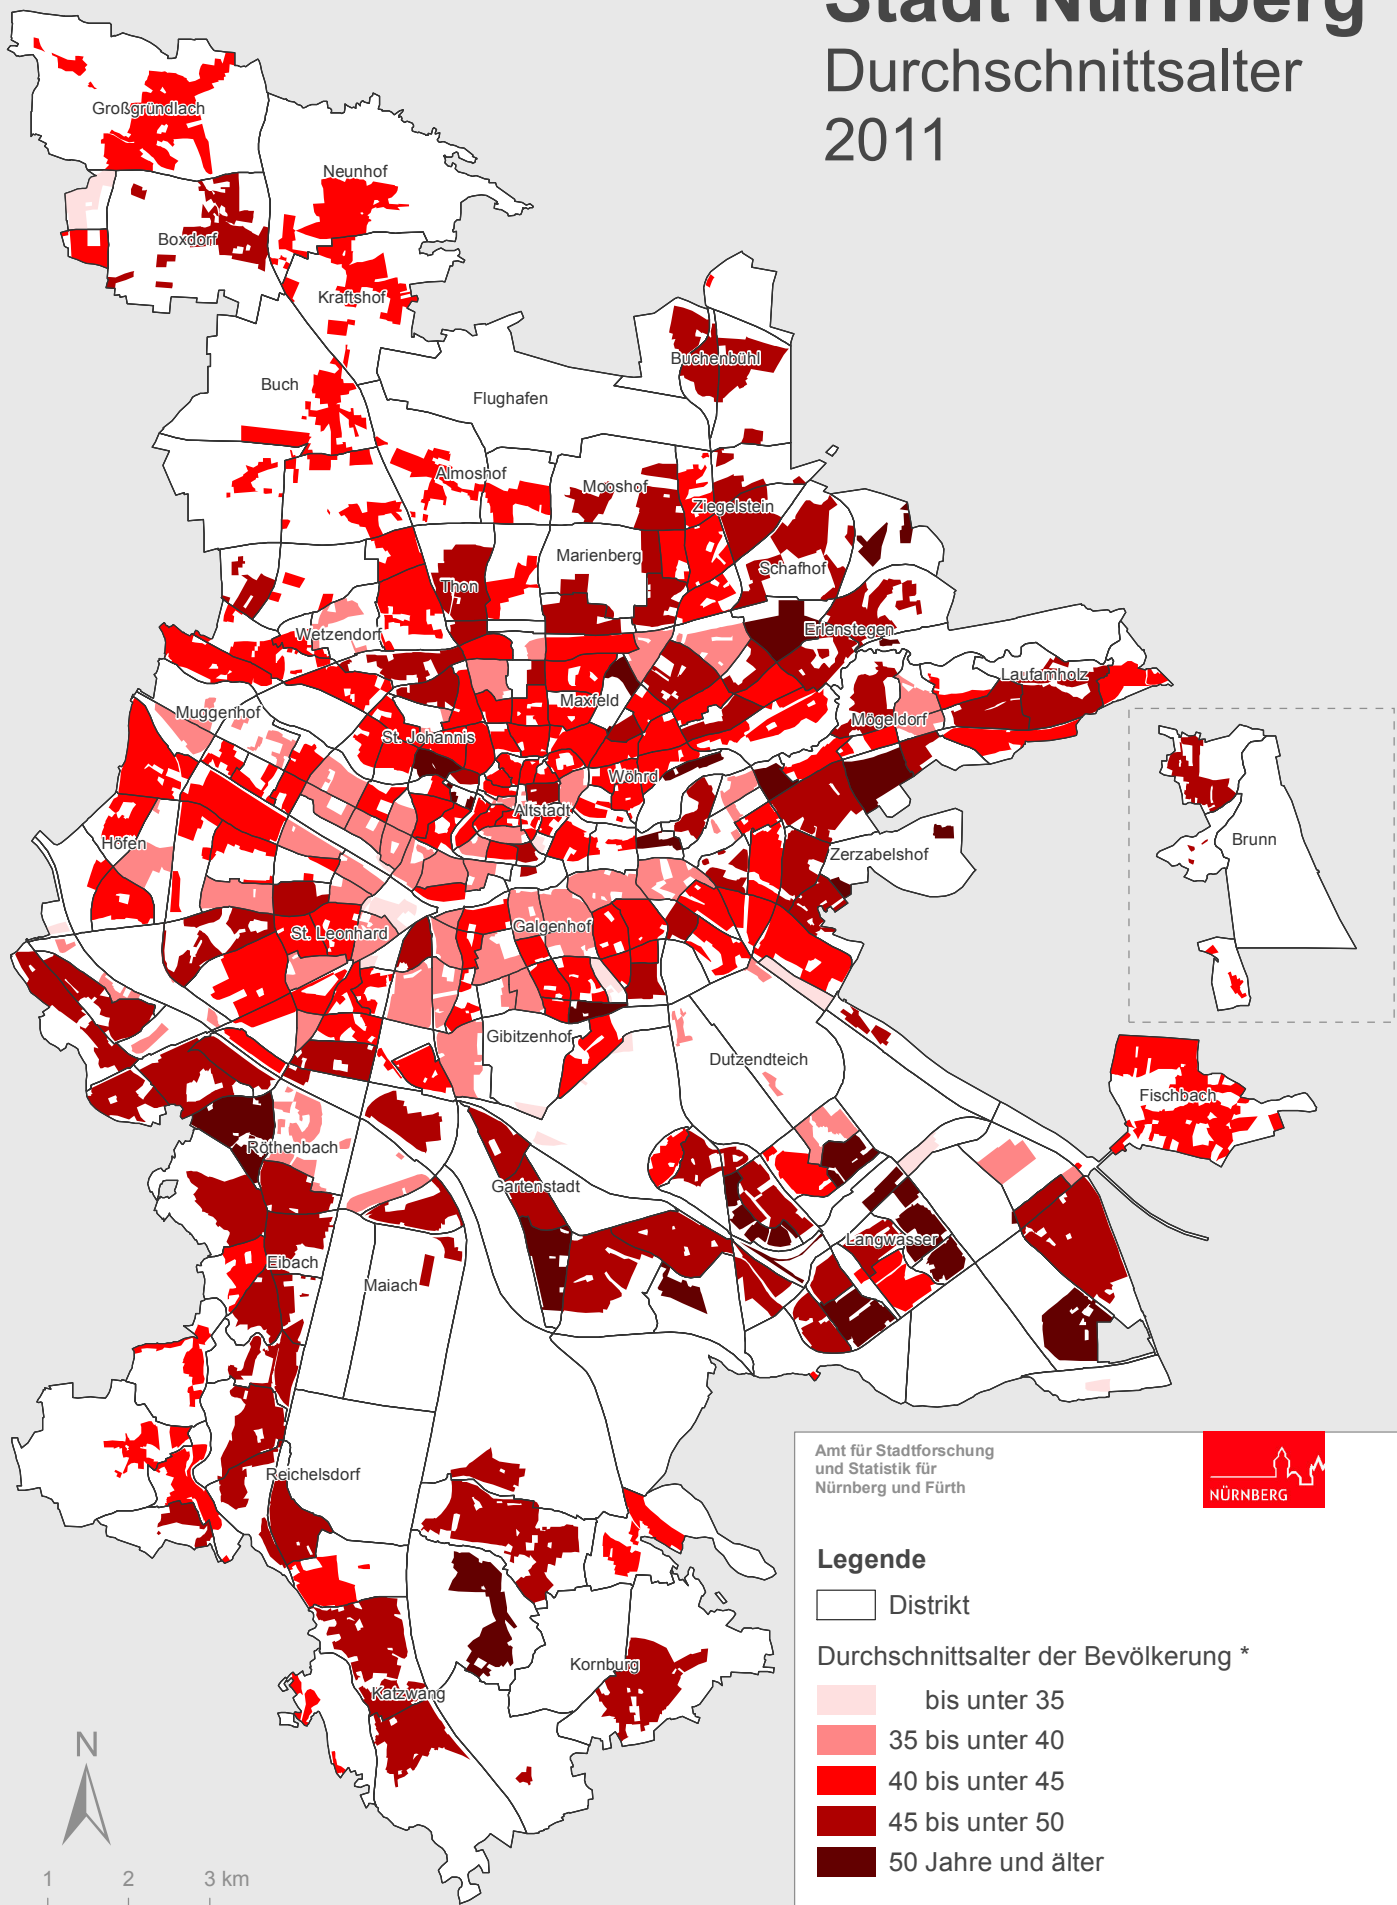

Stadt Nürnberg

Durchschnittsalter

2011

Amt für Stadtforschung
und Statistik für
Nürnberg und Fürth

Legende

□ Distrikt

Durchschnittsalter der Bevölkerung *

- bis unter 35
- 35 bis unter 40
- 40 bis unter 45
- 45 bis unter 50
- 50 Jahre und älter

* Darstellung der bewohnten Fläche

0 1 2 3 km

Quellen:
Raumbezugssystem 2012 (Amt für Stadtforschung und Statistik)
Einwohnermelderegister 31.12.2011