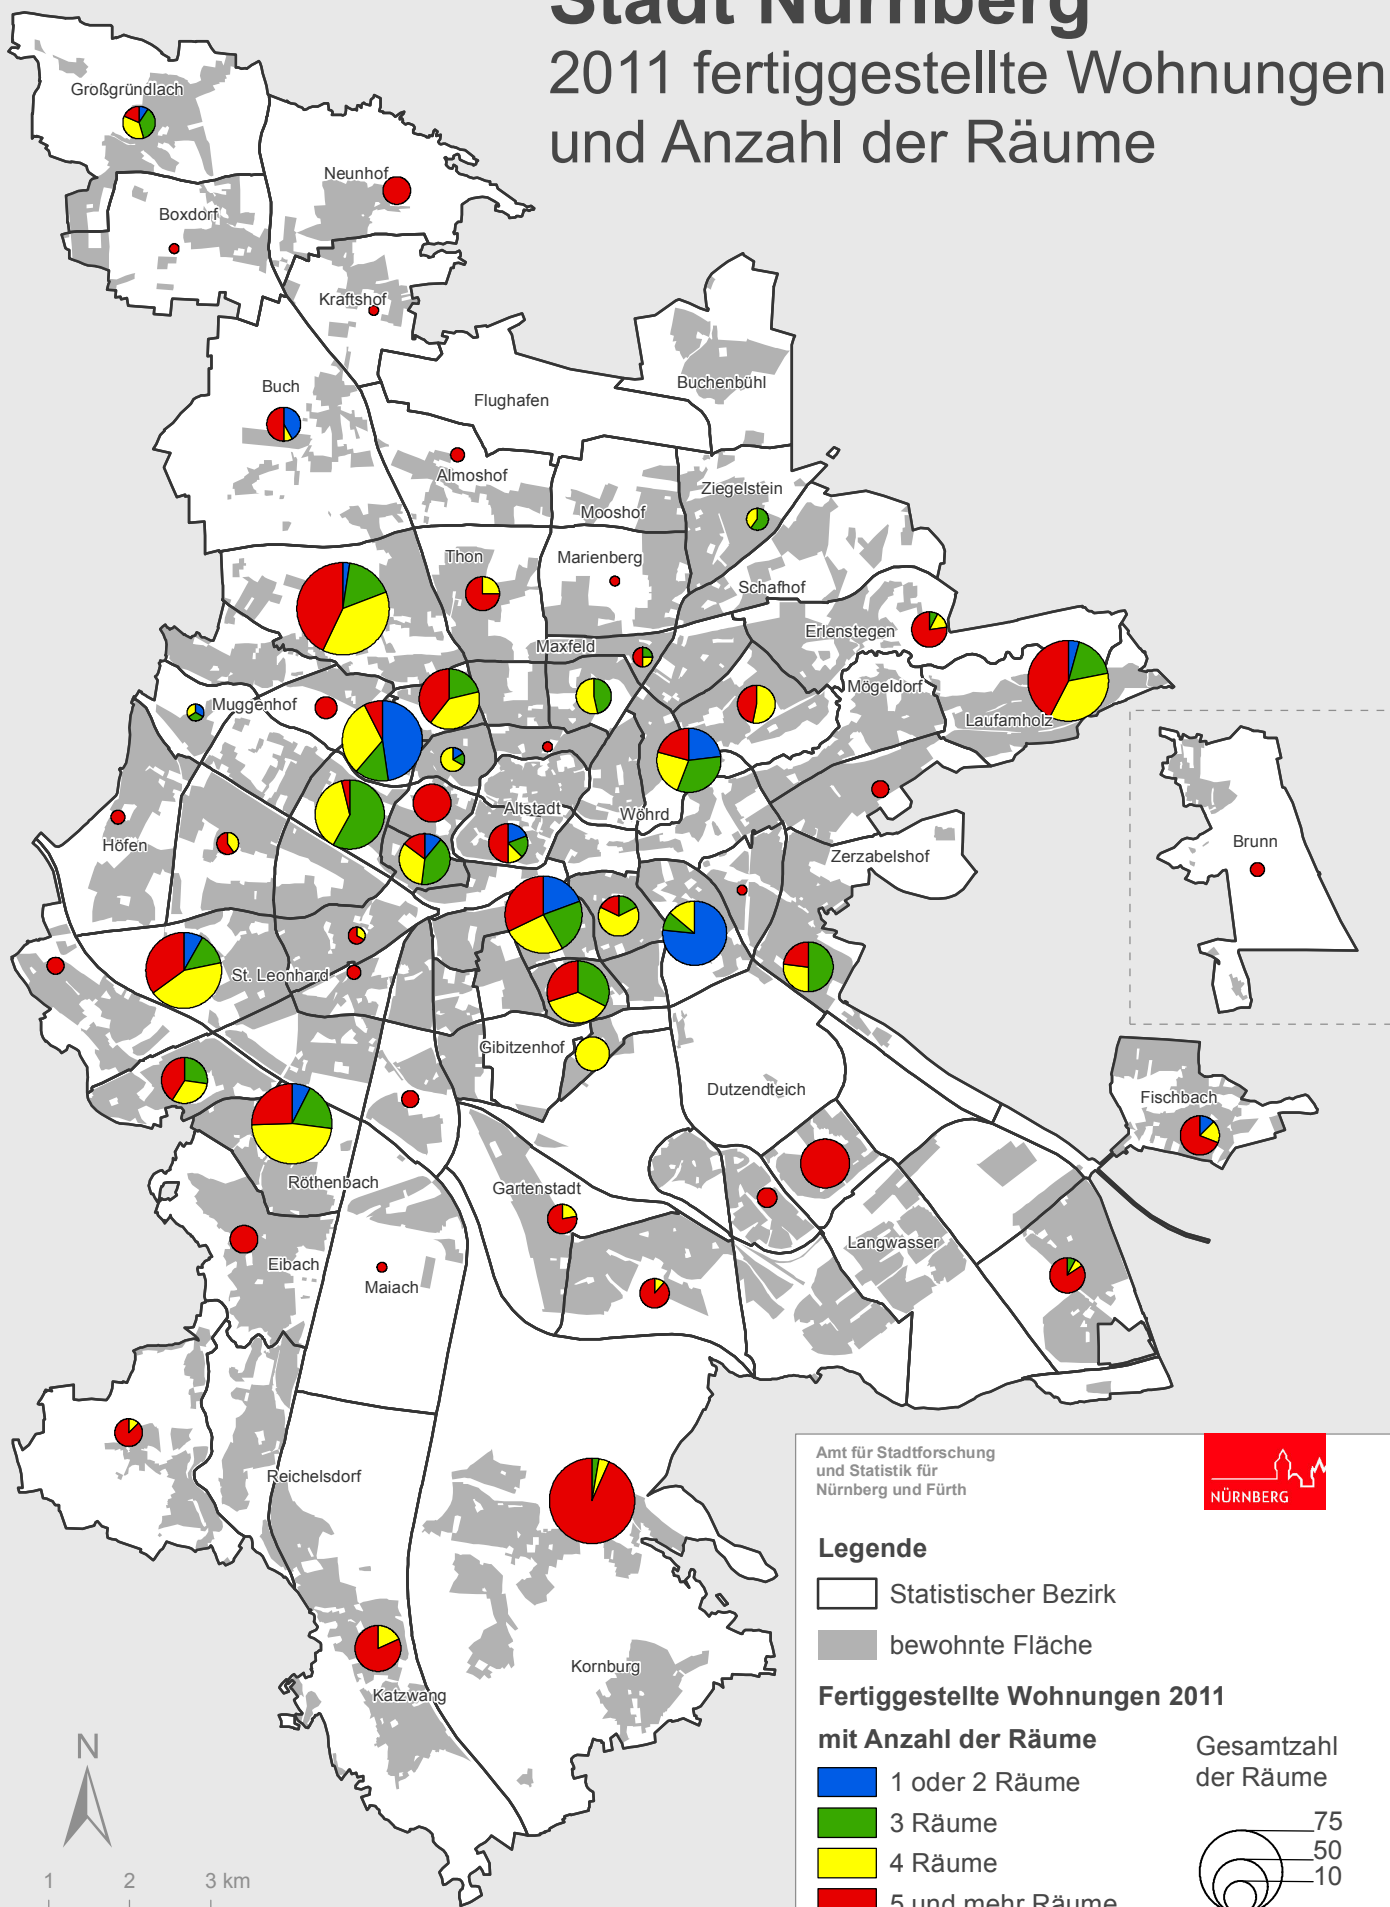

# Stadt Nürnberg

## 2011 fertiggestellte Wohnungen und Anzahl der Räume

Amt für Stadtforschung und Statistik für Nürnberg und Fürth

### Legende

- Statistischer Bezirk
- bewohnte Fläche