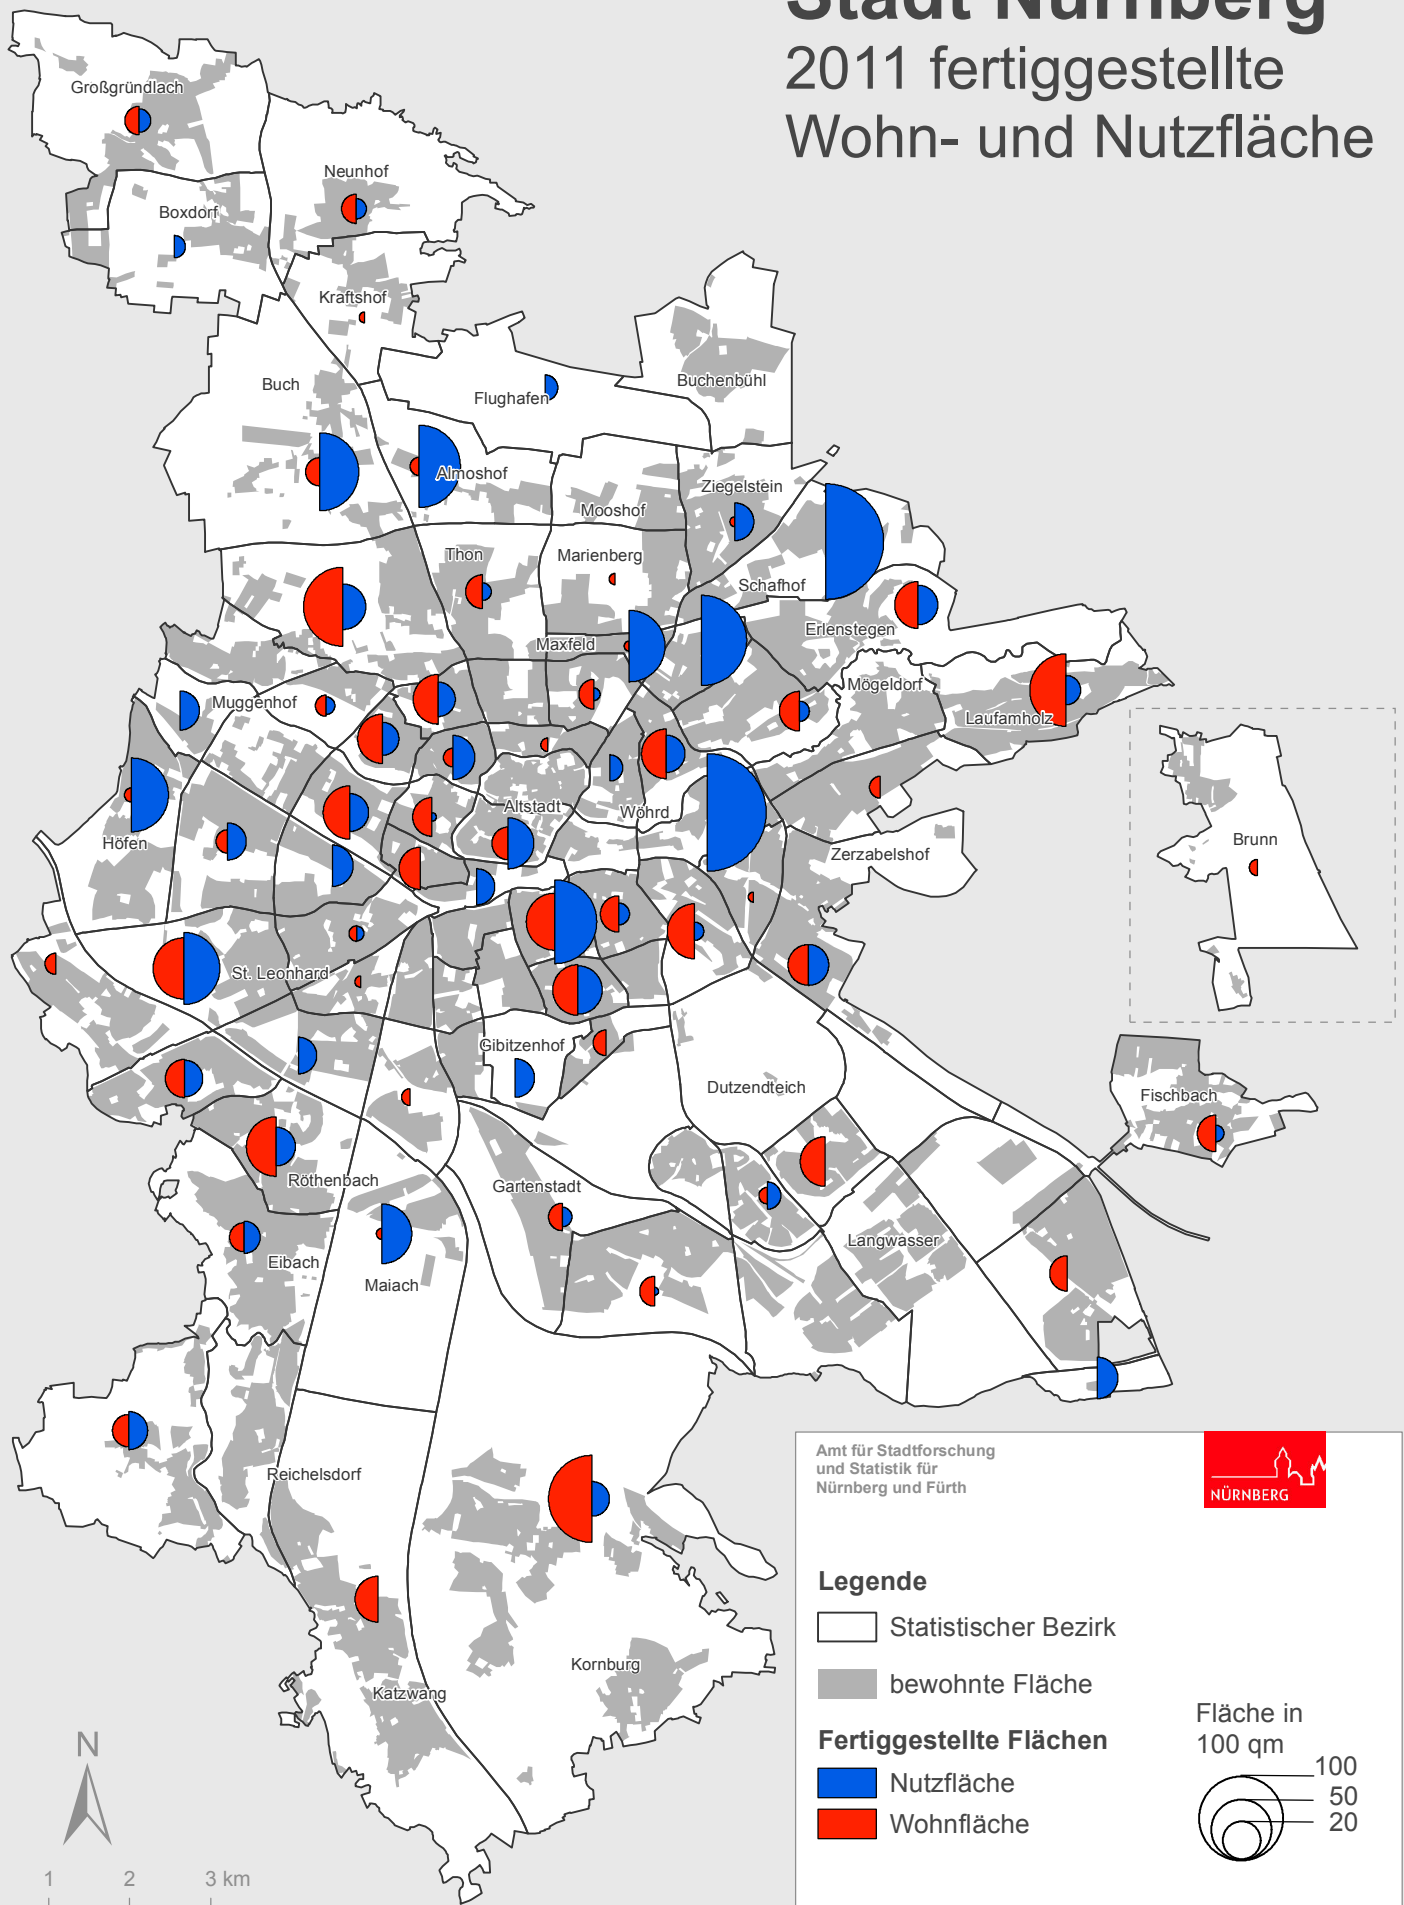

# Stadt Nürnberg

## 2011 fertiggestellte Wohn- und Nutzfläche

Amt für Stadtforschung und Statistik für Nürnberg und Fürth

### Legende

Statistischer Bezirk

bewohnte Fläche

### Fertiggestellte Flächen

Nutzfläche

Wohnfläche

Quellen:  
Raumbezugssystem 2012 (Amt für Stadtforschung und Statistik)  
Bautätigkeitsstatistik 2011