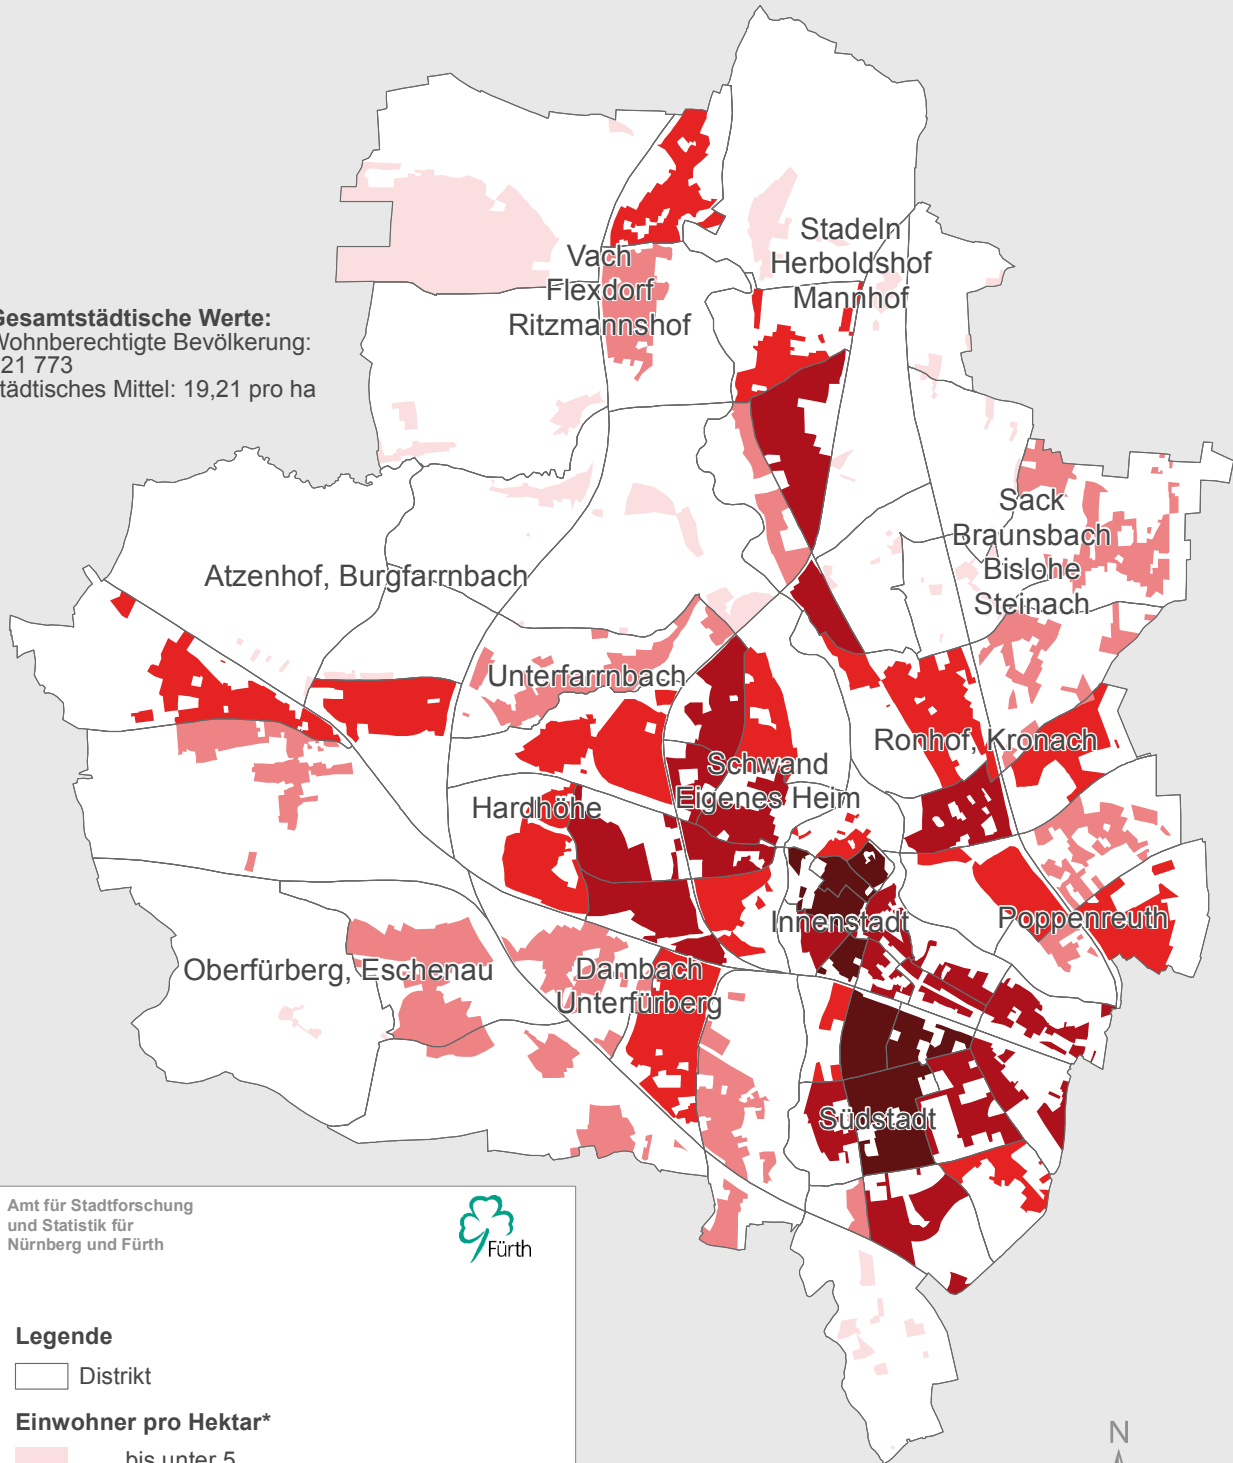

Stadt Fürth

Einwohner pro ha

2012

Gesamtstädtische Werte:
 Wohnberechtigte Bevölkerung:
 121 773
 städtisches Mittel: 19,21 pro ha

Amt für Stadtforschung
 und Statistik für
 Nürnberg und Fürth

Legende

□ Distrikt

Einwohner pro Hektar*

- bis unter 5
- 5 bis unter 15
- 15 bis unter 40
- 40 bis unter 120
- 120 und mehr

* Darstellung der bewohnten Fläche

Raumbezugsystem 2013 (Amt für Stadtforschung und Statistik)
 Einwohnermelderegister 31.12.2012