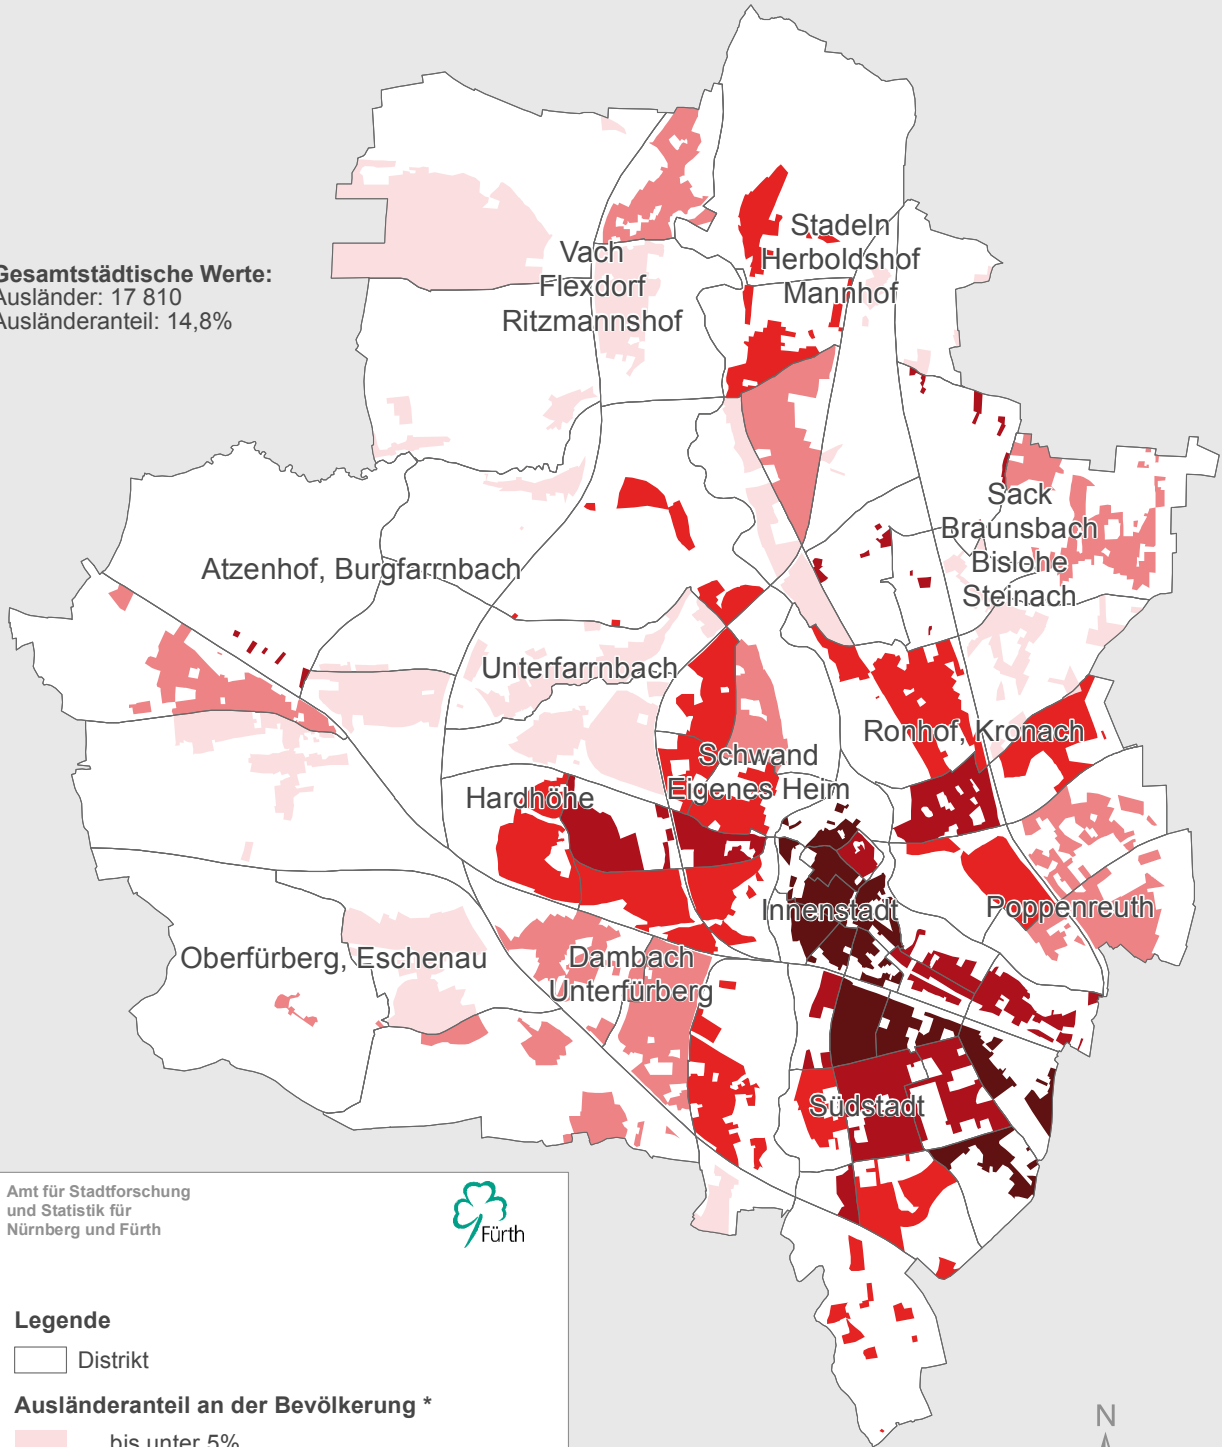

Stadt Fürth

Ausländeranteil

2012

Gesamtstädtische Werte:
 Ausländer: 17 810
 Ausländeranteil: 14,8%

Amt für Stadtforschung
 und Statistik für
 Nürnberg und Fürth

Legende

□ Distrikt

Ausländeranteil an der Bevölkerung *

- bis unter 5%
- 5 bis unter 8%
- 8 bis unter 15%
- 15 bis unter 25%
- 25% und mehr

* Darstellung der bewohnten Fläche

Raumbezugsystem 2013 (Amt für Stadtforschung und Statistik)
 Einwohnermelderegister 31.12.2012