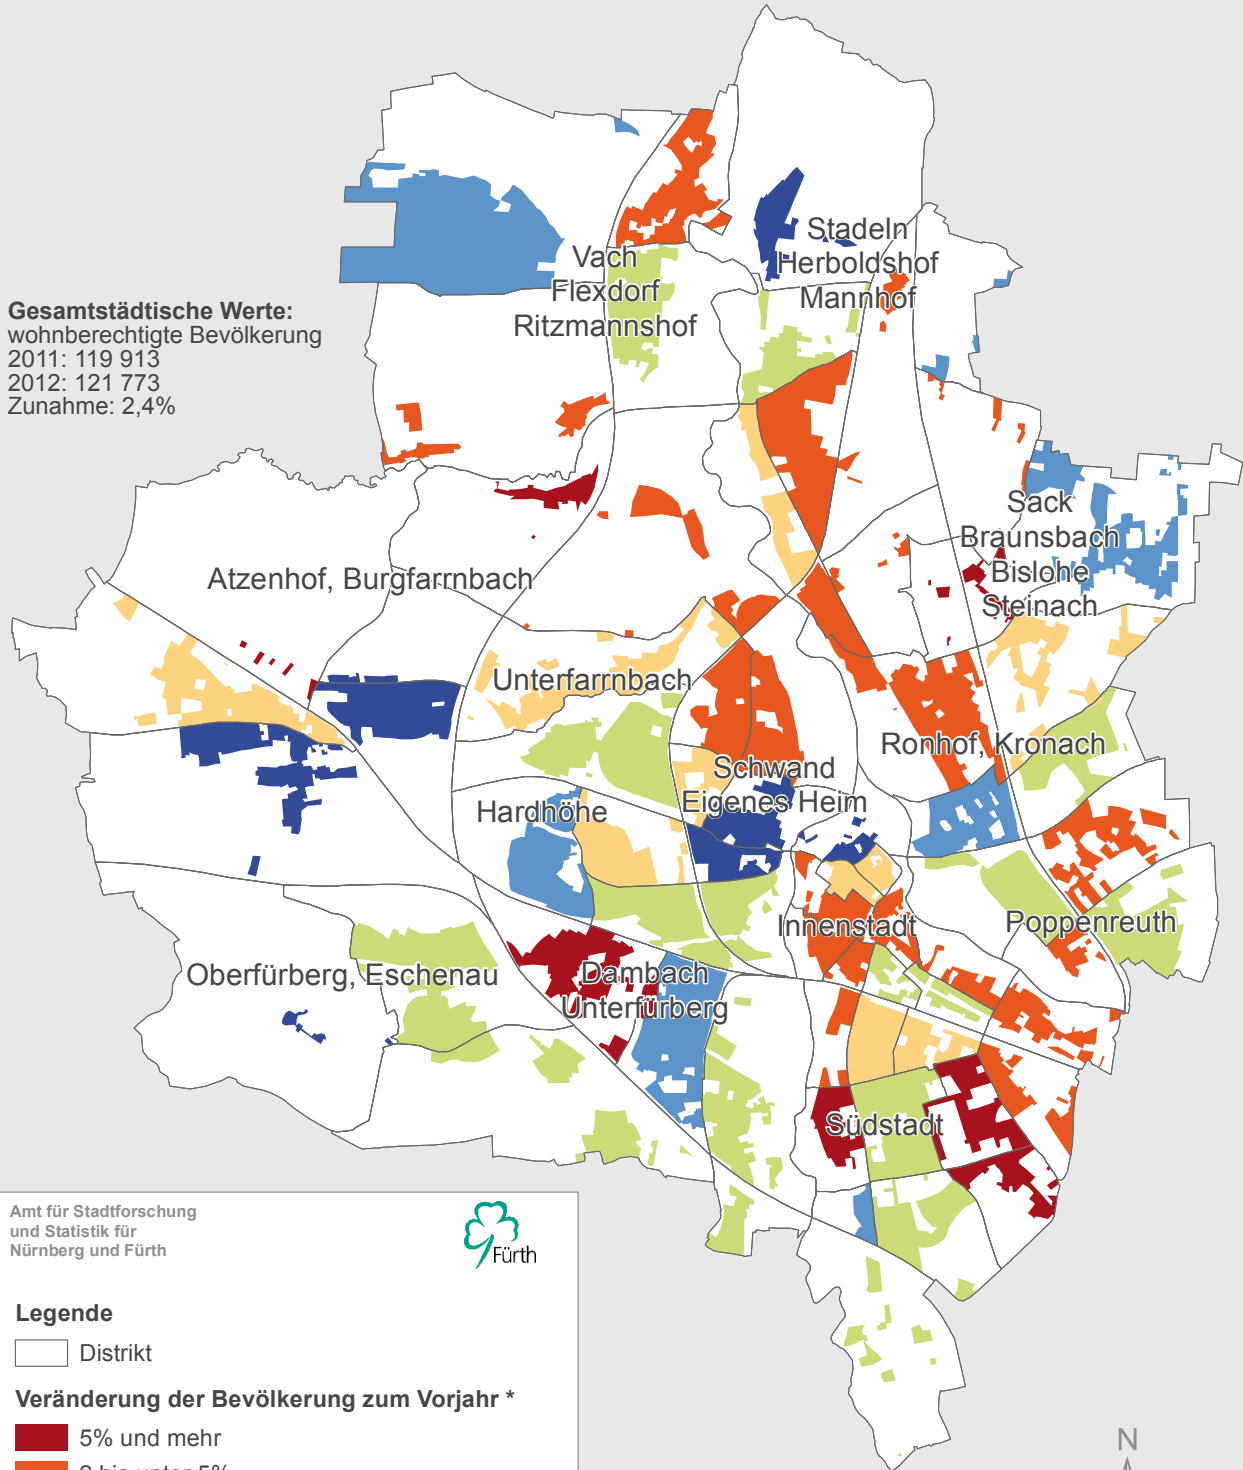

Stadt Fürth

Veränderung der Bevölkerung zum Vorjahr 2012

Gesamtstädtische Werte:
 wohnberechtigte Bevölkerung
 2011: 119 913
 2012: 121 773
 Zunahme: 2,4%

Amt für Stadtforschung
 und Statistik für
 Nürnberg und Fürth

Legende

□ Distrikt

Veränderung der Bevölkerung zum Vorjahr *

- 5% und mehr
 - 2 bis unter 5%
 - 1 bis unter 2%
 - bis unter 1%
 - bis unter 1%
 - 1% und mehr
- Bevölkerungszunahme
-
- Bevölkerungsabnahme

* Darstellung der bewohnten Fläche

Raumbezugsystem 2013 (Amt für Stadtforschung und Statistik)
 Einwohnermelderegister 31.12.2012