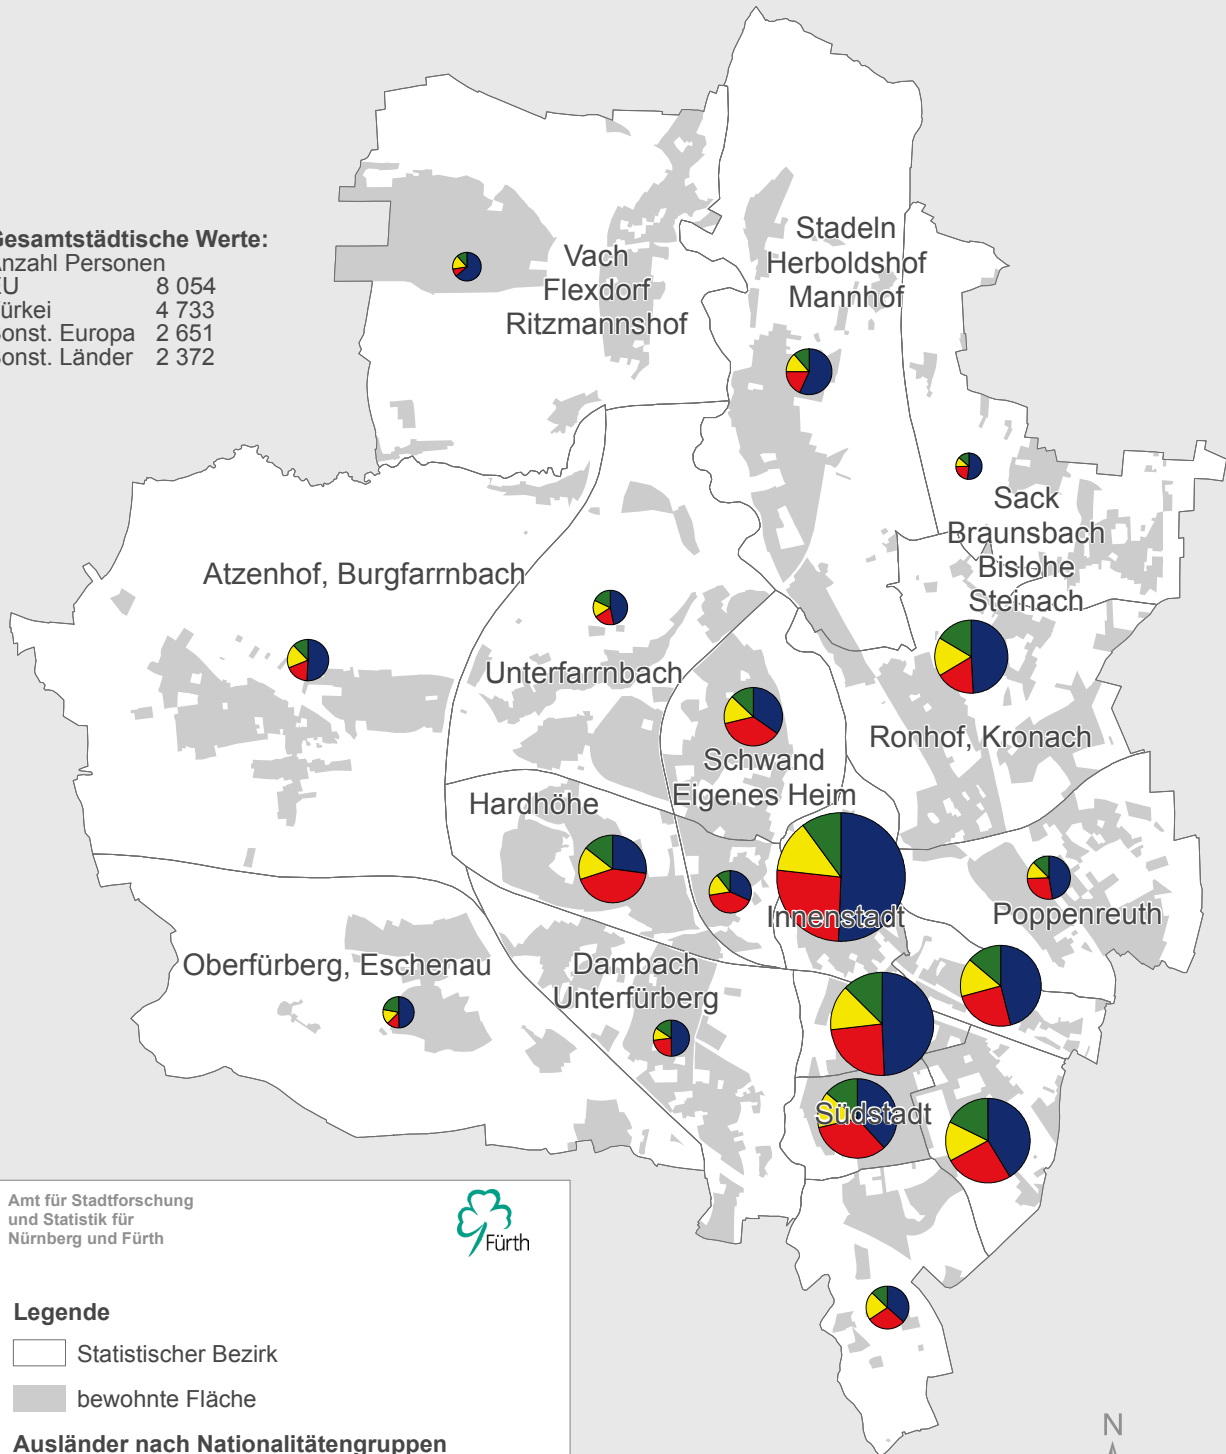

Stadt Fürth

Ausländer nach Nationalitätengruppen 2012

Gesamtstädtische Werte:

Anzahl Personen	
EU	8 054
Türkei	4 733
Sonst. Europa	2 651
Sonst. Länder	2 372

Amt für Stadtforschung
und Statistik für
Nürnberg und Fürth

Legende

- Statistischer Bezirk
- bewohnte Fläche

Ausländer nach Nationalitätengruppen

- EU
- Türkei
- Sonstiges Europa
- Sonstige Länder

Raumbezugsystem 2013 (Amt für Stadtforschung und Statistik)
Einwohnermelderegister 31.12.2012