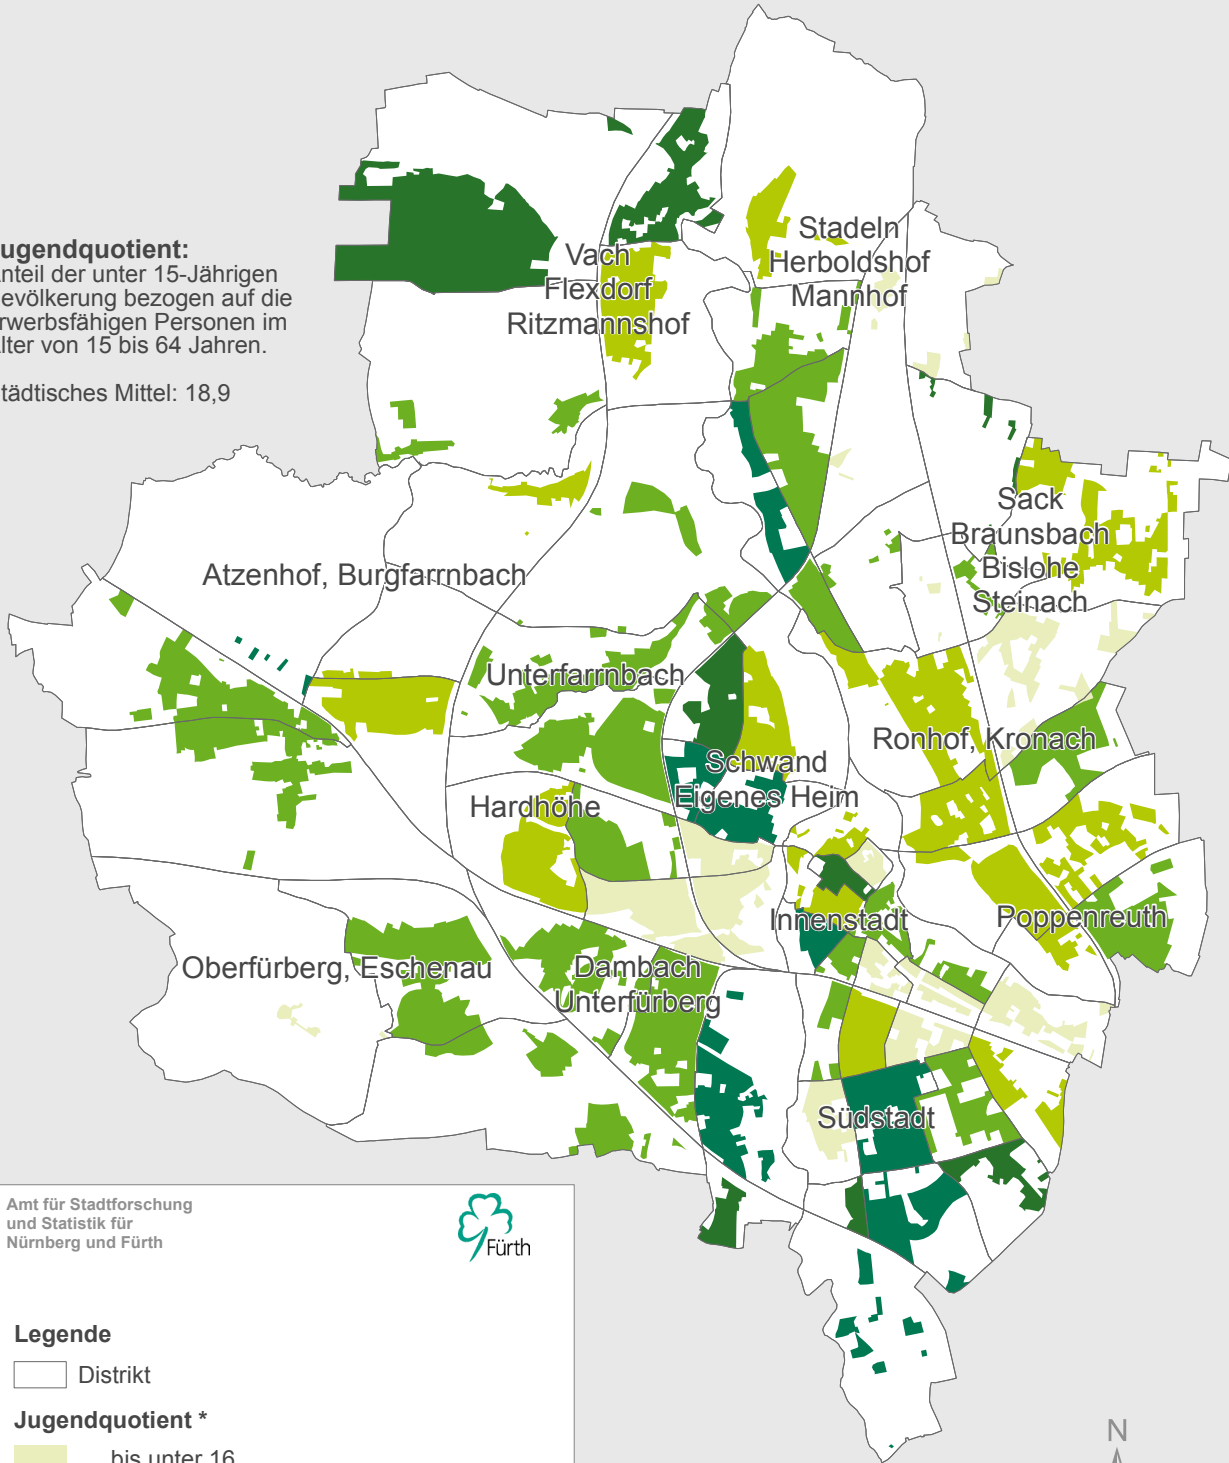

Stadt Fürth Jugendquotient 2012

Jugendquotient:
Anteil der unter 15-Jährigen
Bevölkerung bezogen auf die
erwerbsfähigen Personen im
Alter von 15 bis 64 Jahren.

Städtisches Mittel: 18,9

Amt für Stadtforschung
und Statistik für
Nürnberg und Fürth

Legende

□ Distrikt

Jugendquotient *

- bis unter 16
- 16 bis unter 18
- 18 bis unter 20
- 20 bis unter 25
- 25 und mehr

* Darstellung der bewohnten Fläche

Raumbezugsystem 2013 (Amt für Stadtforschung und Statistik)
Einwohnermelderegister 31.12.2012