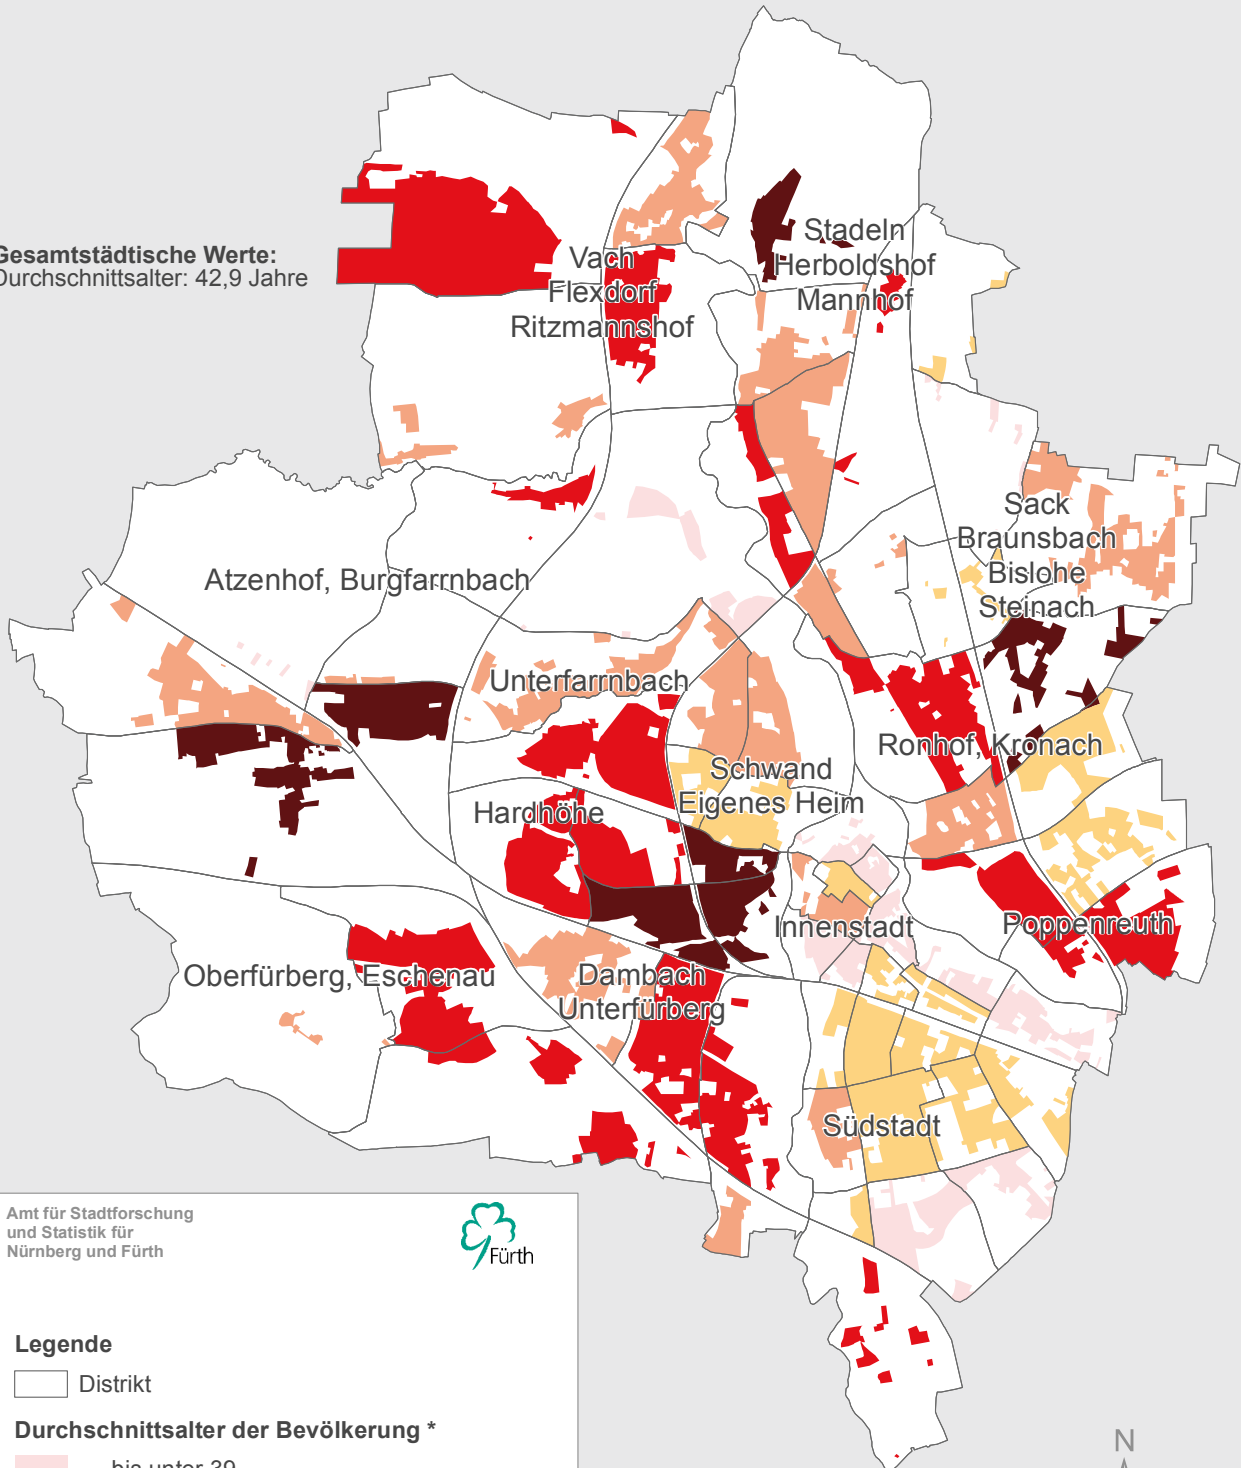

Stadt Fürth

Durchschnittsalter

2012

Gesamtstädtische Werte:
Durchschnittsalter: 42,9 Jahre

Amt für Stadtforschung
und Statistik für
Nürnberg und Fürth

Legende

□ Distrikt

Durchschnittsalter der Bevölkerung *

- bis unter 39
- 39 bis unter 42
- 42 bis unter 45
- 45 bis unter 47
- 47 Jahre und älter

* Darstellung der bewohnten Fläche

Raumbezugsystem 2013 (Amt für Stadtforschung und Statistik)
Einwohnermelderegister 31.12.2012