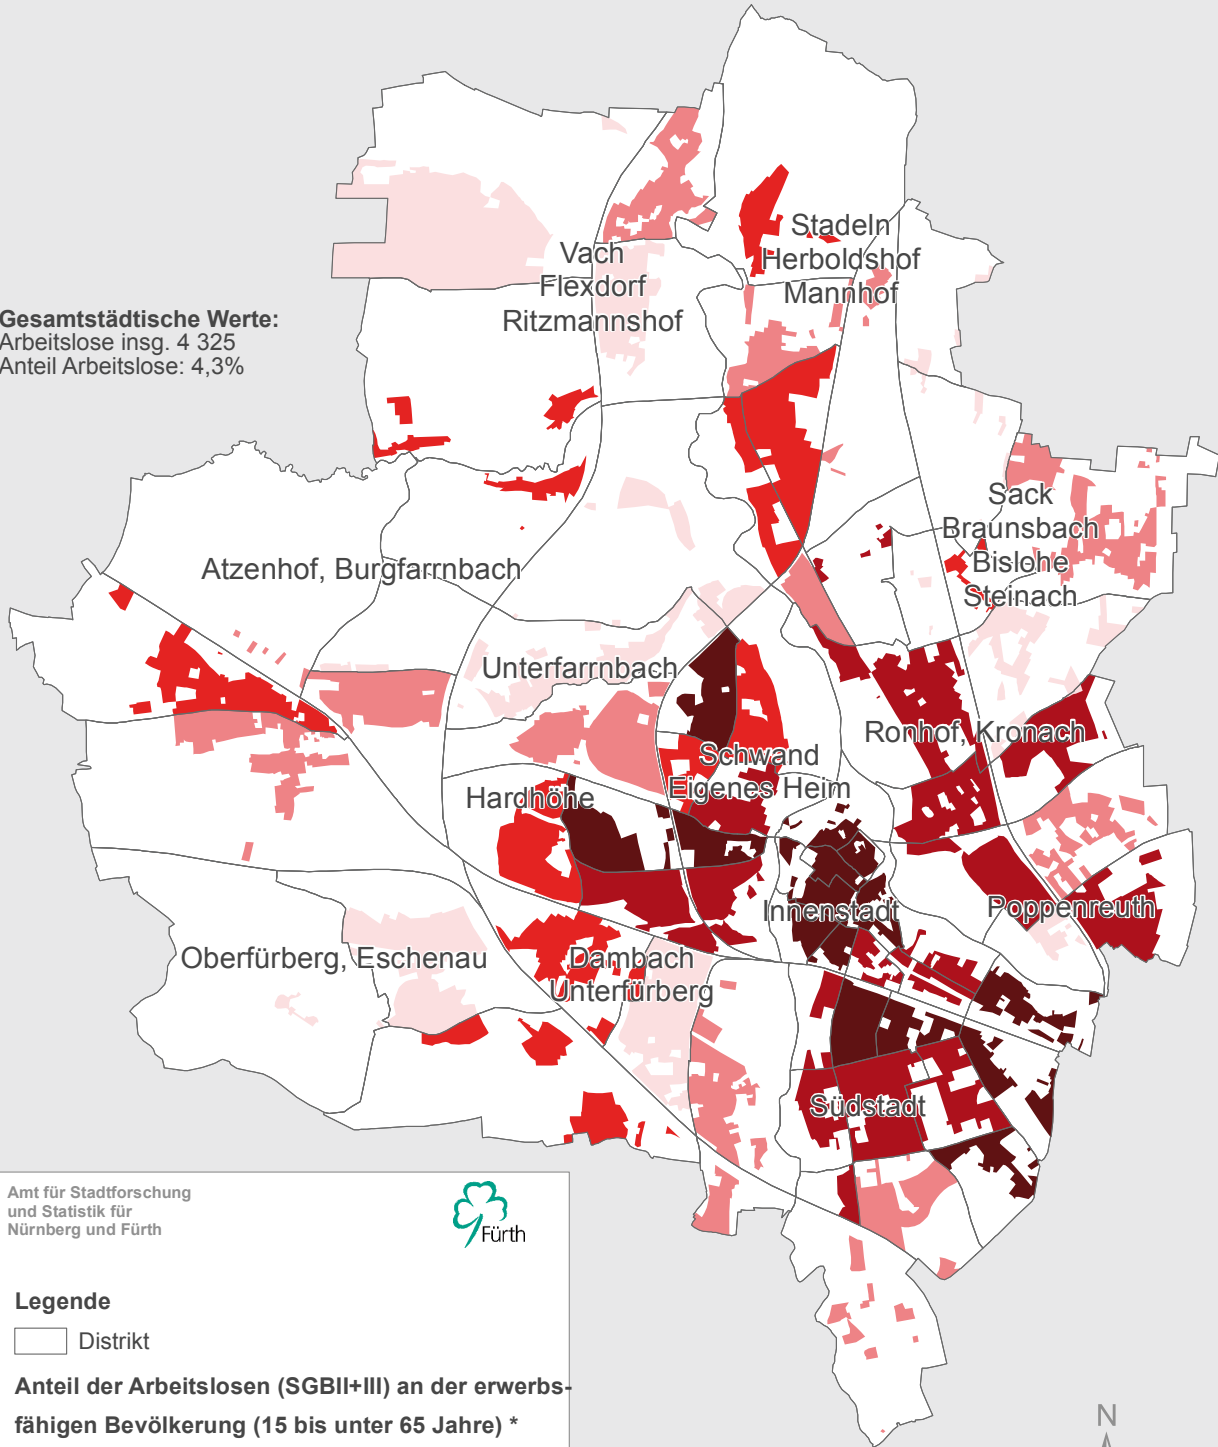

# Stadt Fürth

## Arbeitslosigkeit bei 15 bis unter 65-Jährigen 2012

**Gesamtstädtische Werte:**  
Arbeitslose insg. 4 325  
Anteil Arbeitslose: 4,3%

Amt für Stadtforschung  
und Statistik für  
Nürnberg und Fürth

**Legende**

□ Distrikt

**Anteil der Arbeitslosen (SGBII+III) an der erwerbsfähigen Bevölkerung (15 bis unter 65 Jahre) \***

- bis unter 2%
- 2 bis unter 3%
- 3 bis unter 4%
- 4 bis unter 7%
- 7% und mehr

\* Darstellung der bewohnten Fläche