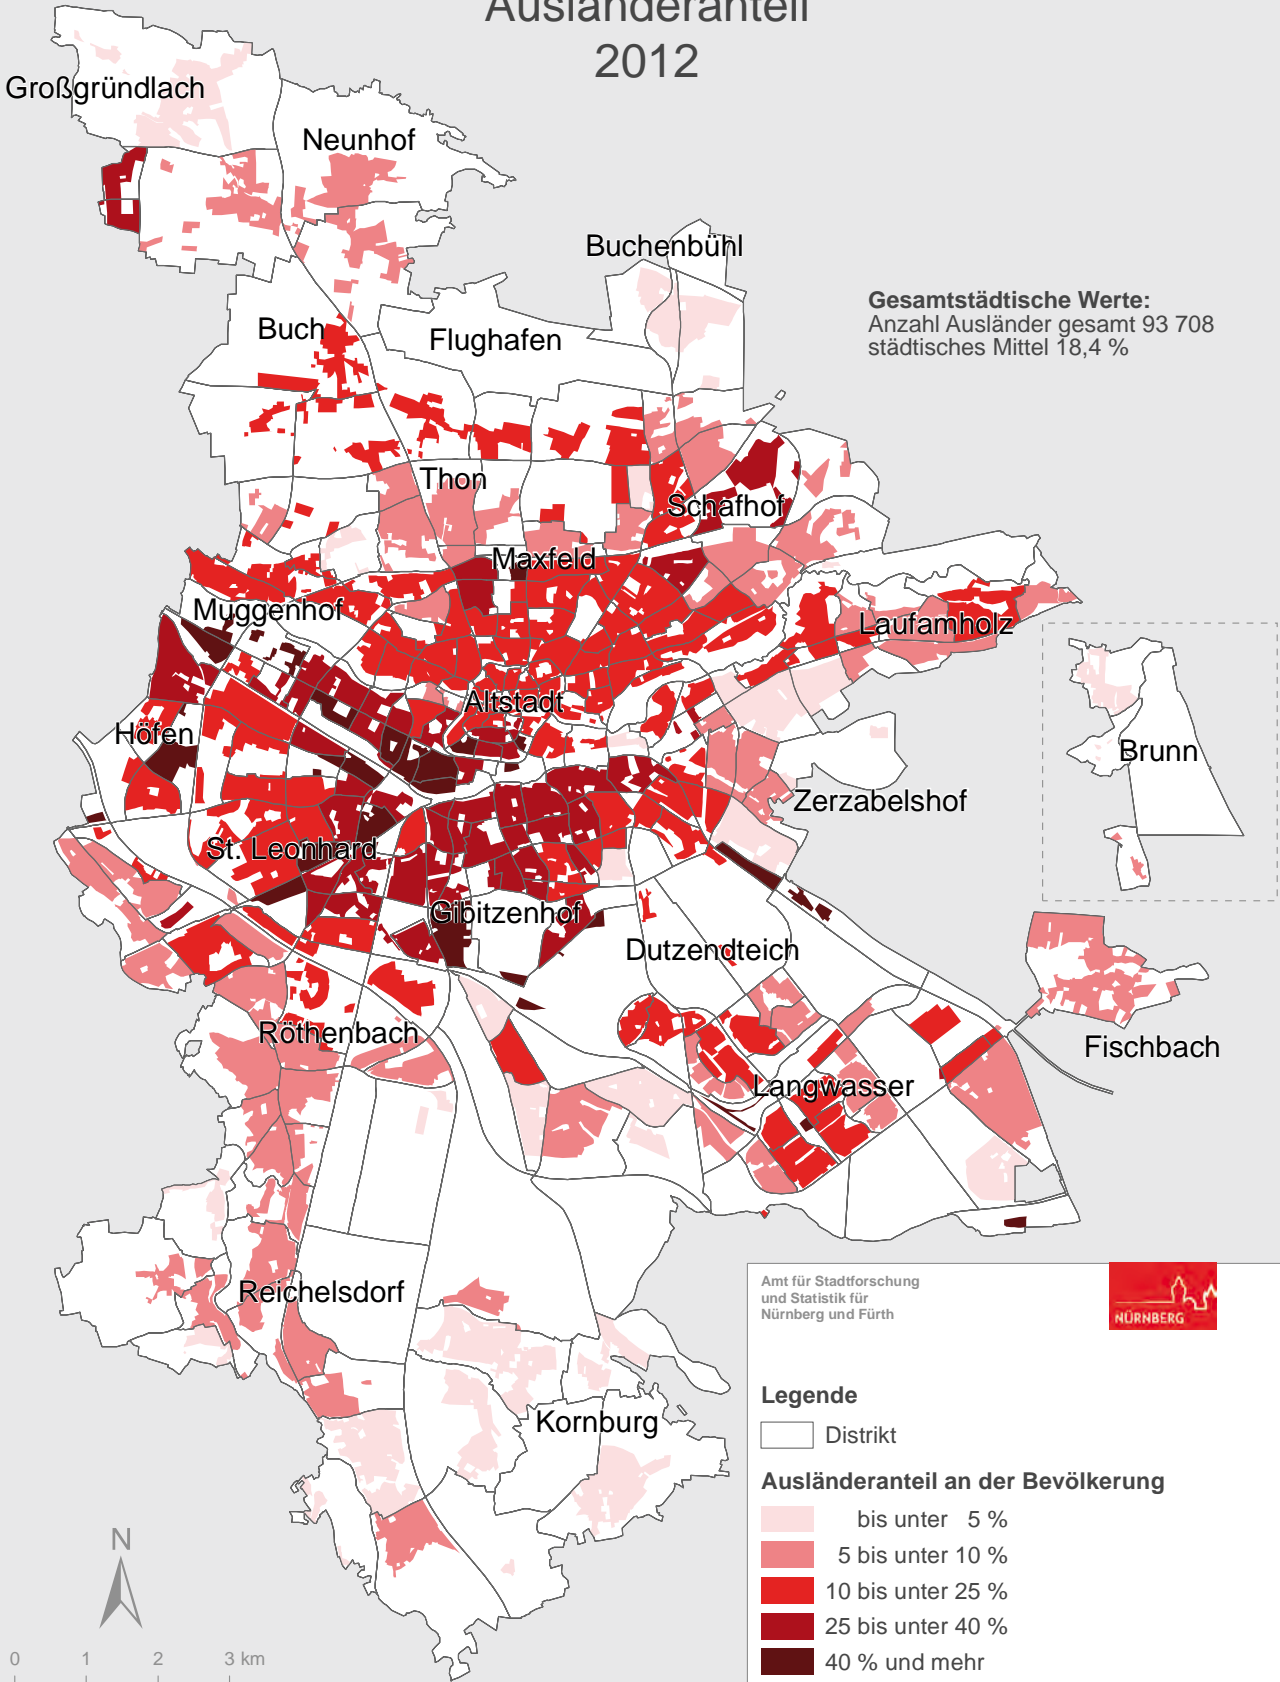

Stadt Nürnberg

Ausländeranteil

2012

Raumbezugsystem 2013 (Amt für Stadtforschung und Statistik)
Einwohnermelderegister 31.12.2012

Amt für Stadtforschung
und Statistik für
Nürnberg und Fürth