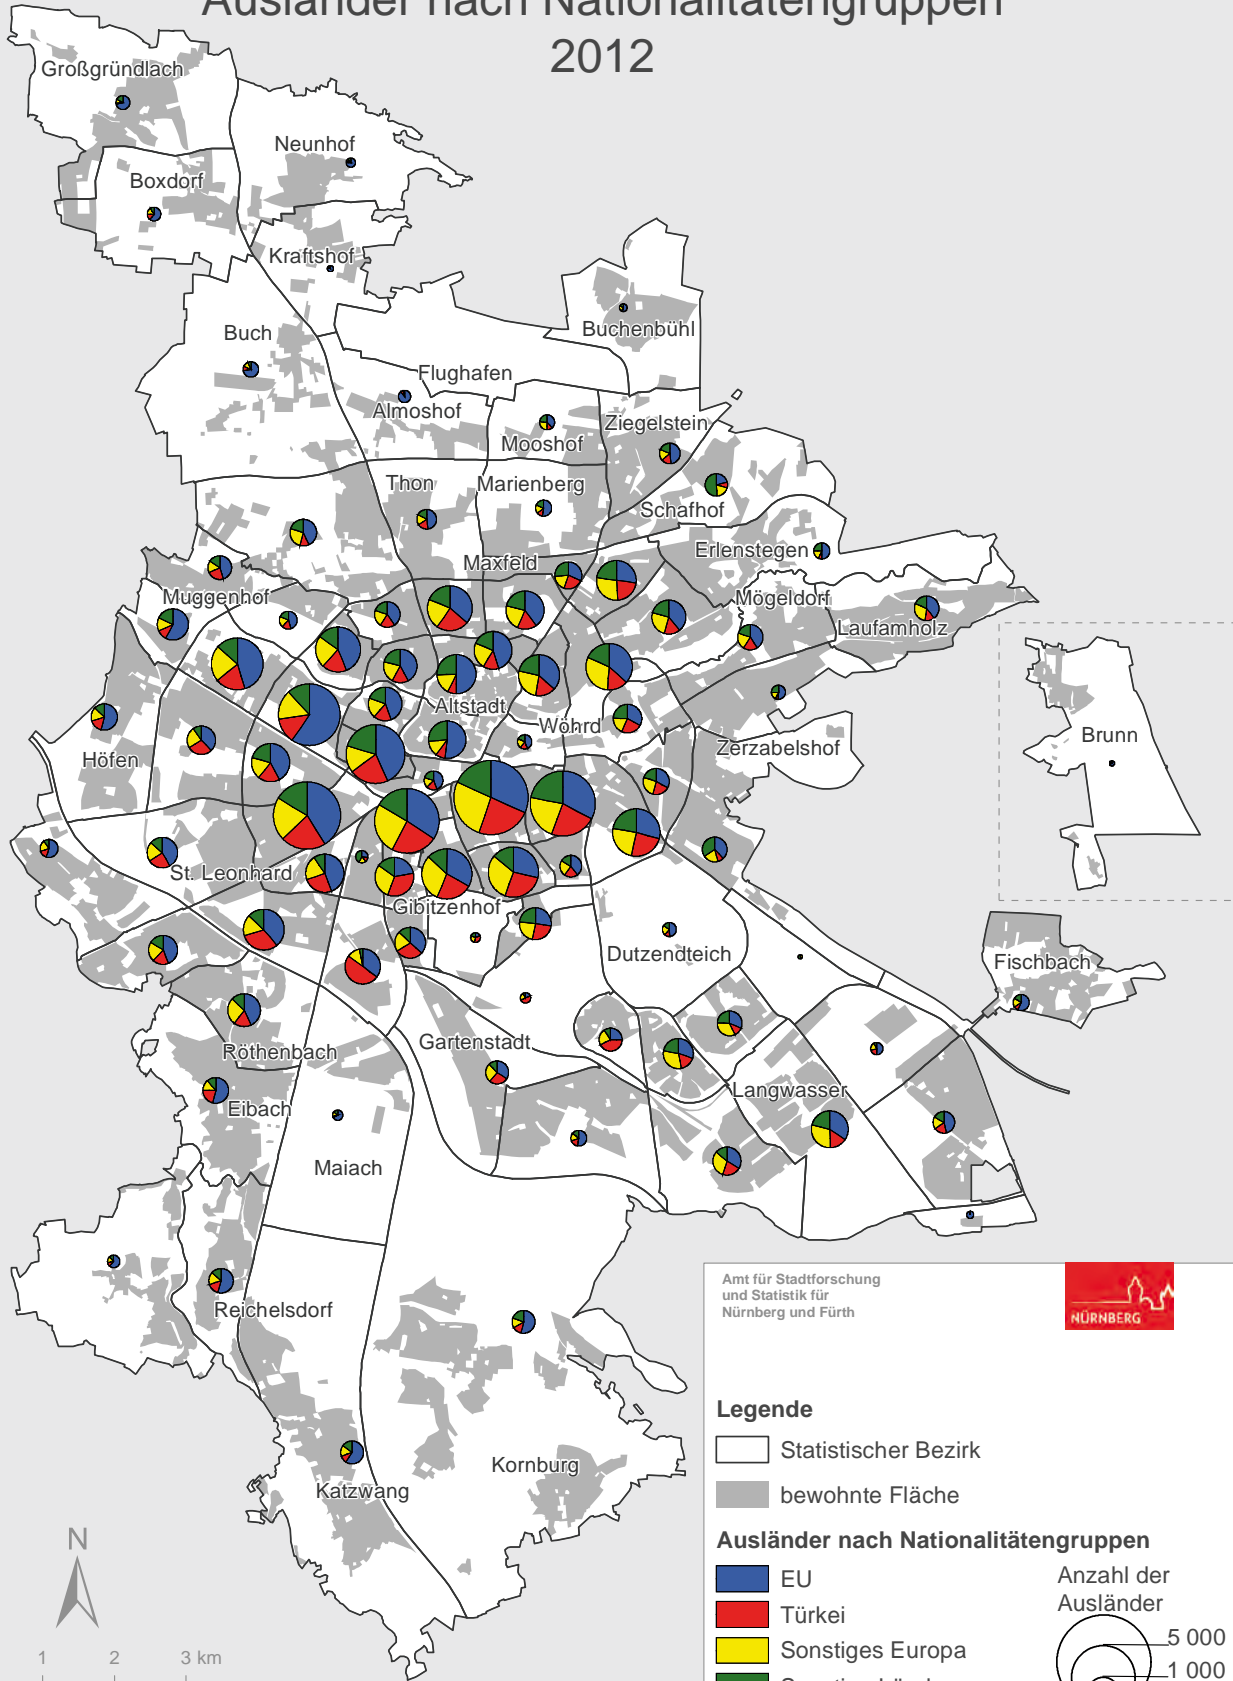

# Stadt Nürnberg

## Ausländer nach Nationalitätengruppen

### 2012

Amt für Stadtforschung und Statistik für Nürnberg und Fürth

**Legende**

- Statistischer Bezirk
- bewohnte Fläche

**Ausländer nach Nationalitätengruppen**

- EU
- Türkei
- Sonstiges Europa
- Sonstige Länder

Anzahl der Ausländer

- 5 000
- 1 000

Raumbezugsystem 2013 (Amt für Stadtforschung und Statistik)  
Melderegister 31.12.2012