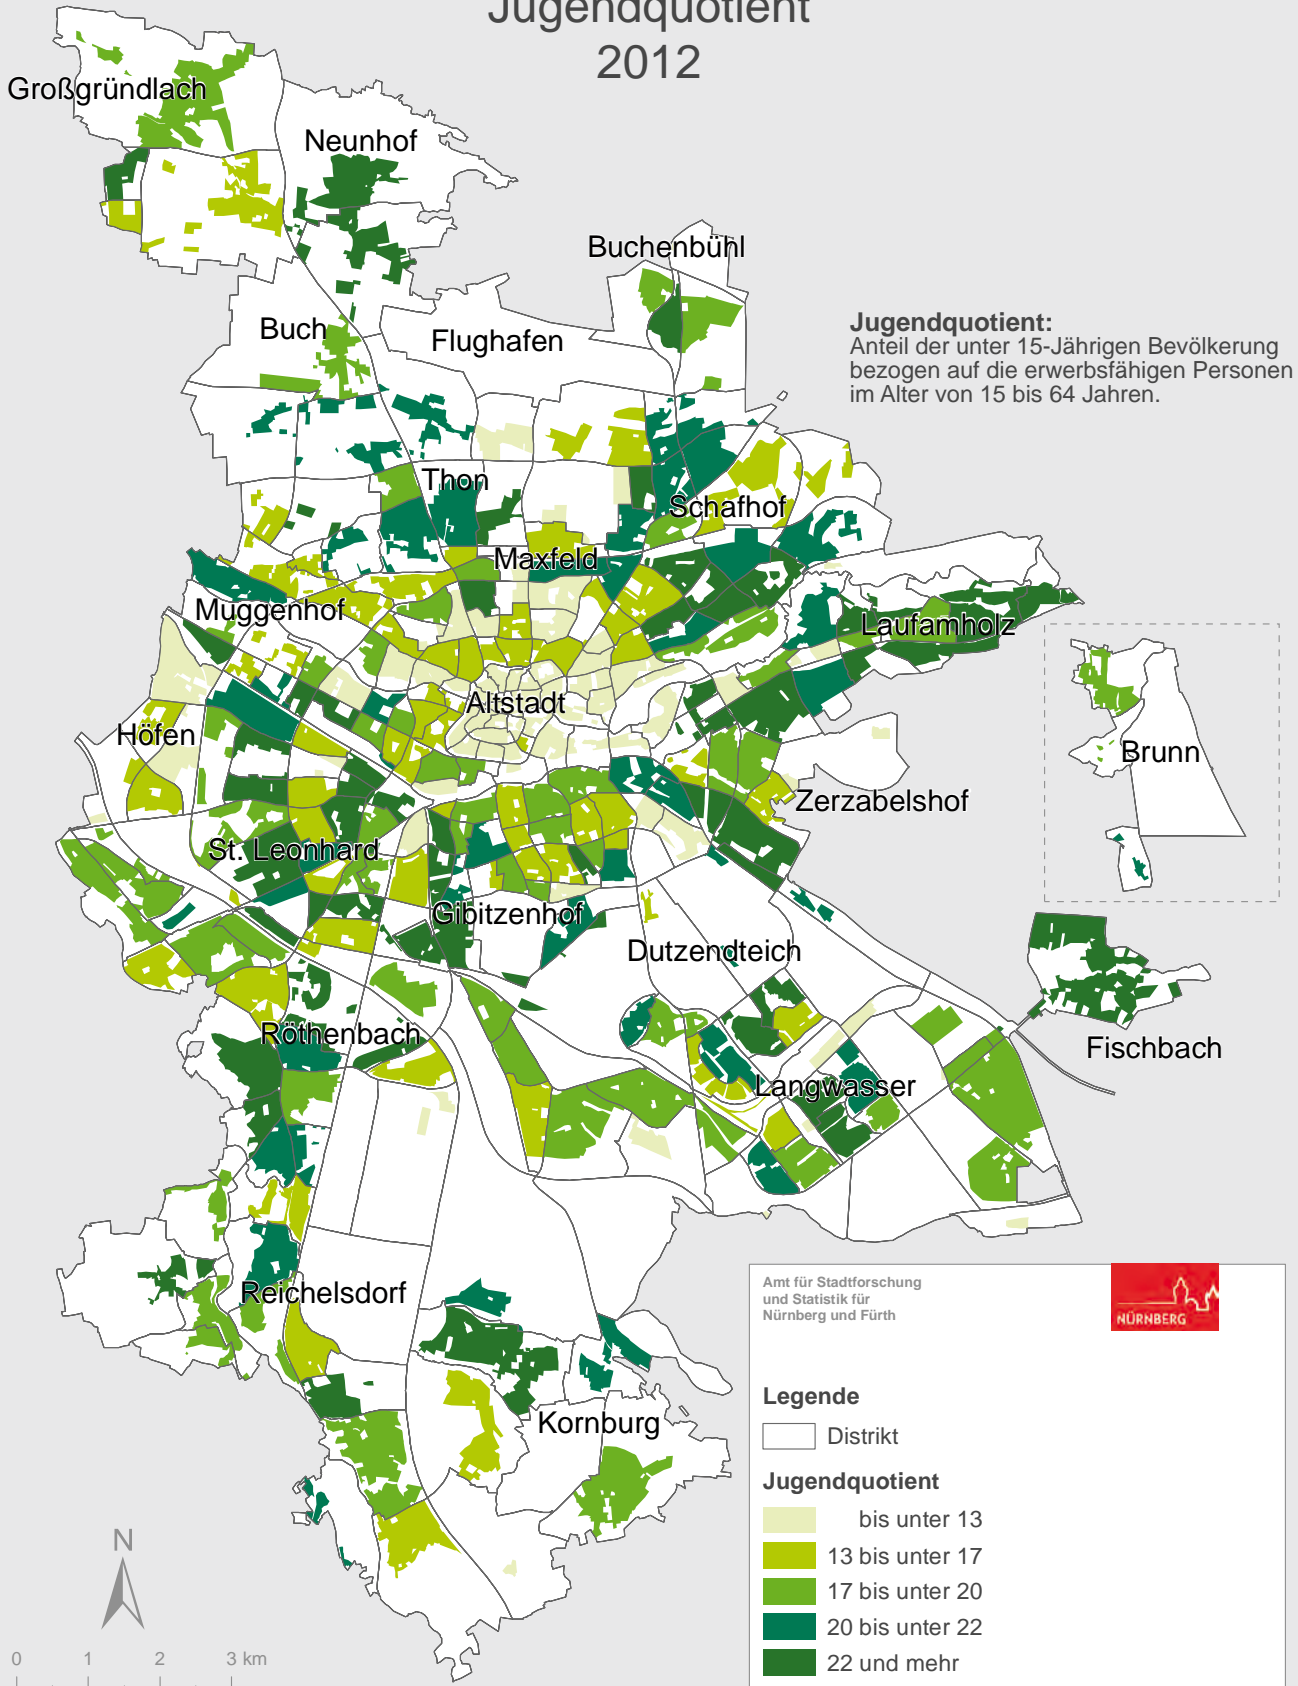

Stadt Nürnberg

Jugendquotient

2012

Raumbezugsystem 2013 (Amt für Stadtforschung und Statistik)
Einwohnermelderegister 31.12.2012

Amt für Stadtforschung und Statistik für Nürnberg und Fürth

Legende

Distrikt

Jugendquotient

- bis unter 13
- 13 bis unter 17
- 17 bis unter 20
- 20 bis unter 22
- 22 und mehr

* Darstellung der bewohnten Fläche