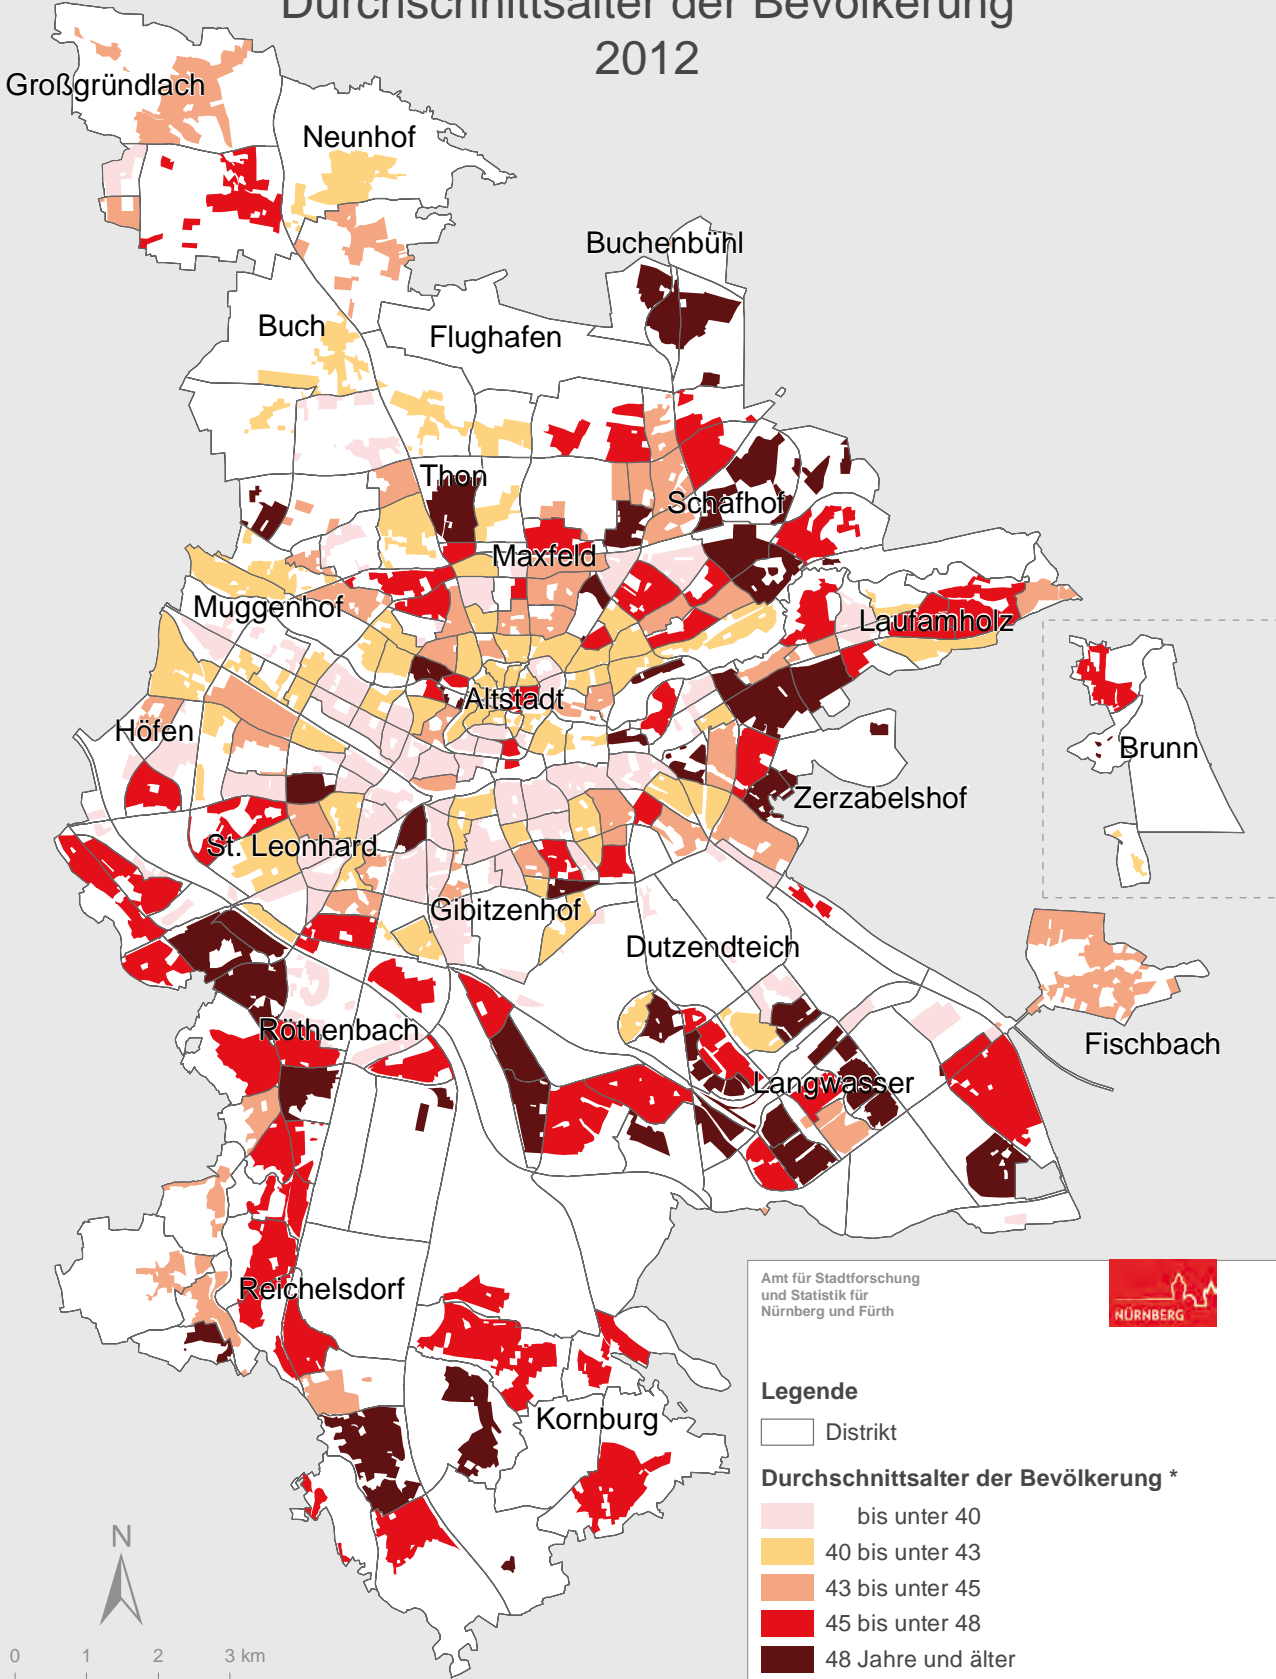

# Stadt Nürnberg

## Durchschnittsalter der Bevölkerung 2012

Amt für Stadtforschung  
und Statistik für  
Nürnberg und Fürth

### Legende

□ Distrikt

### Durchschnittsalter der Bevölkerung \*

- bis unter 40
- 40 bis unter 43
- 43 bis unter 45
- 45 bis unter 48
- 48 Jahre und älter

städtisches Mittel 43,5 Jahre

\* Darstellung der bewohnten Fläche

0 1 2 3 km