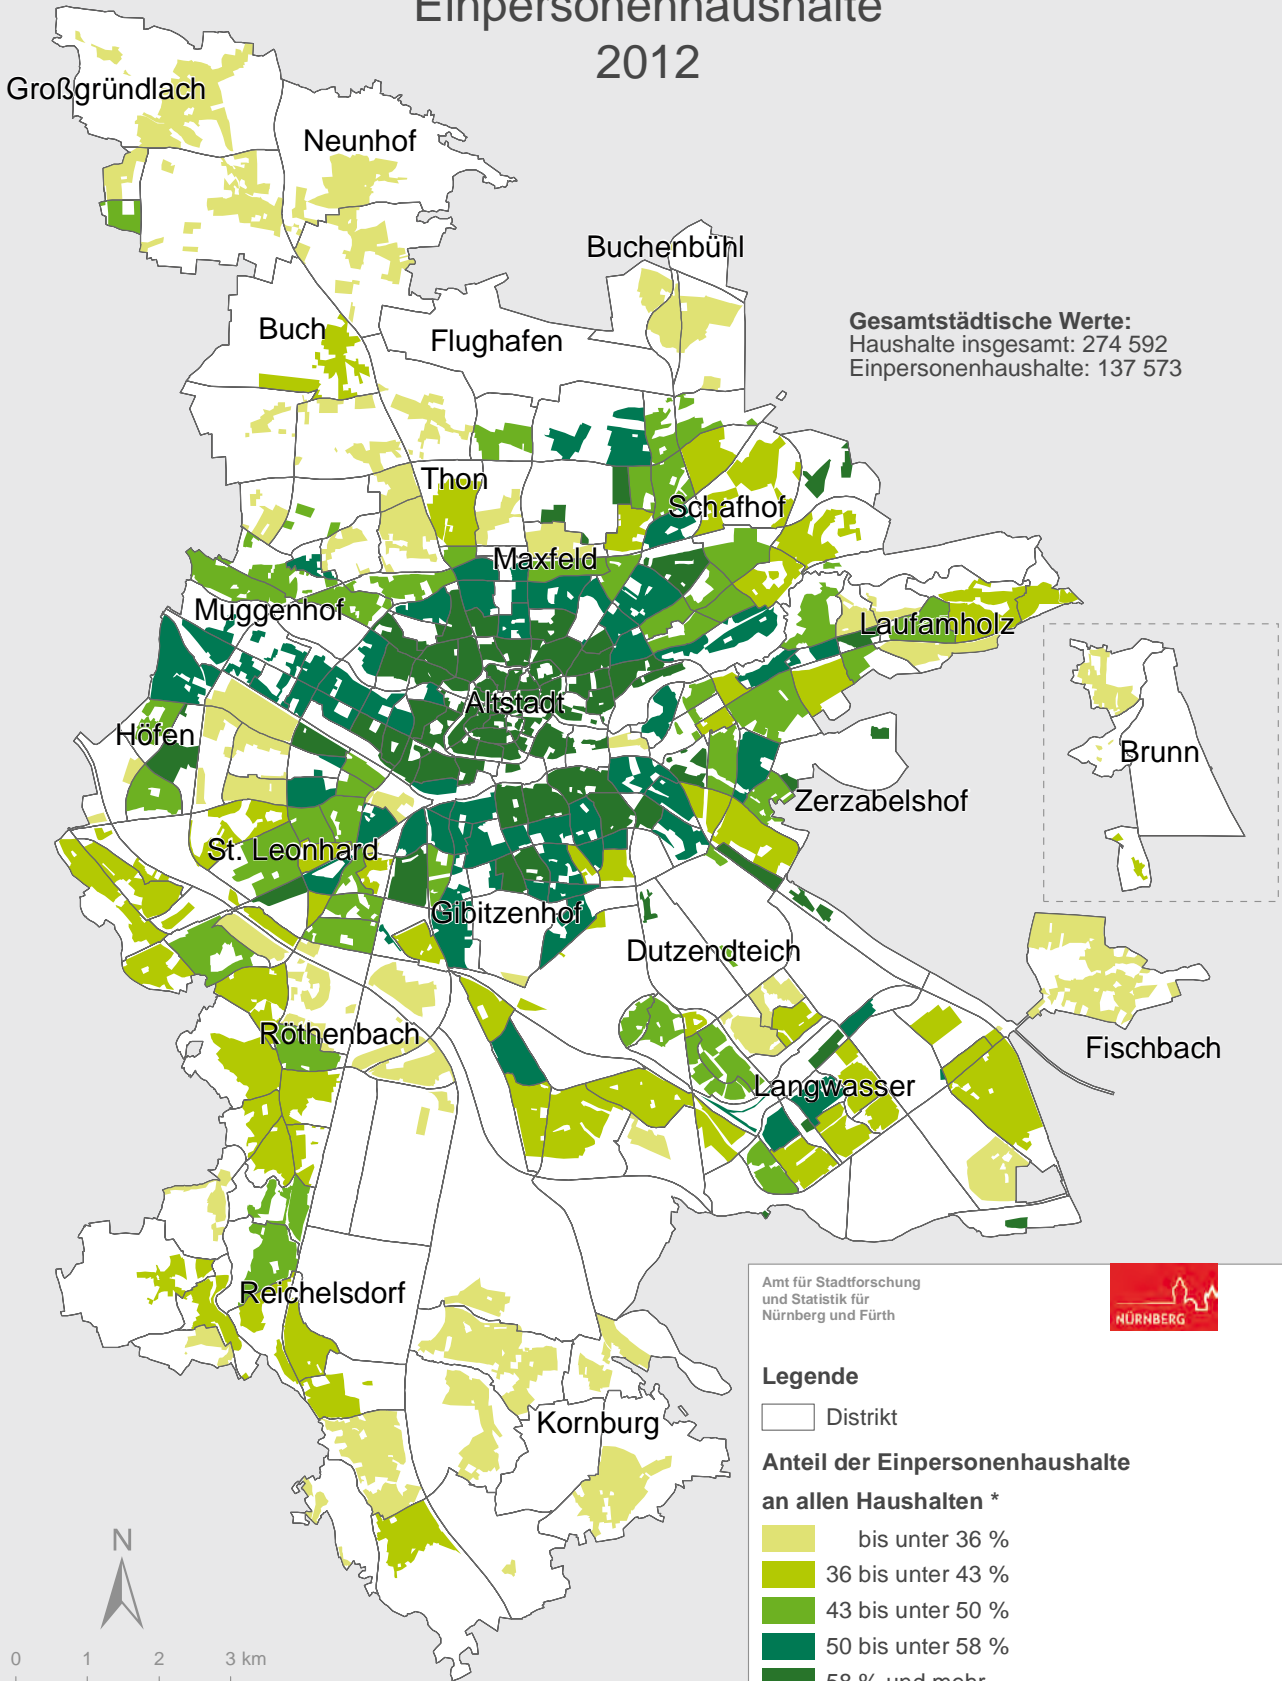

Stadt Nürnberg

Einpersonenhaushalte

2012

Raumbezugsystem 2013 (Amt für Stadtforschung und Statistik)
 Einwohnermelderegister 31.12.2012

Amt für Stadtforschung und Statistik für Nürnberg und Fürth