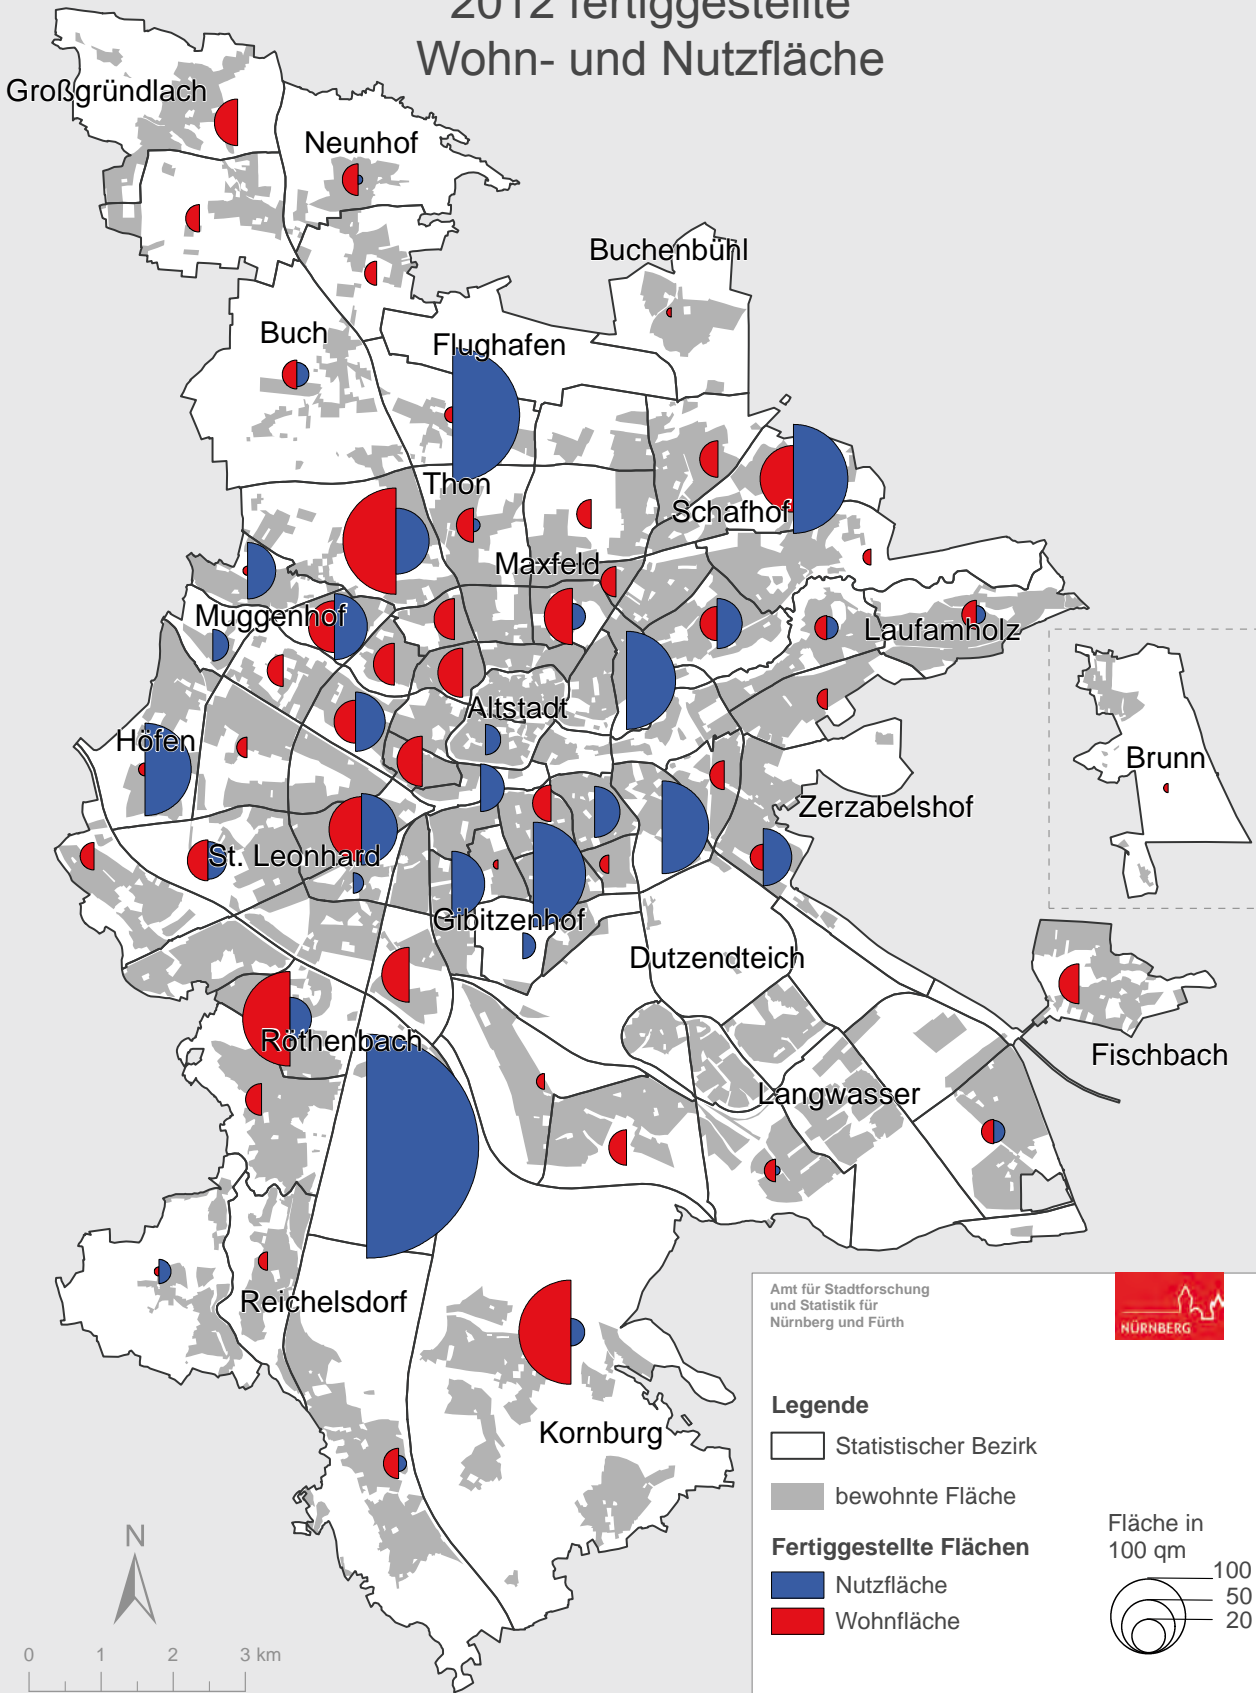

Stadt Nürnberg

2012 fertiggestellte Wohn- und Nutzfläche

Amt für Stadtforschung und Statistik für Nürnberg und Fürth

Legende

- Statistischer Bezirk
- bewohnte Fläche

Fertiggestellte Flächen

- Nutzfläche
- Wohnfläche

Fläche in 100 qm

- 100
- 50
- 20

Raumbezugsystem 2013 (Amt für Stadtforschung und Statistik)
 Statistische Gebäudedatei Stand 31.12.2012