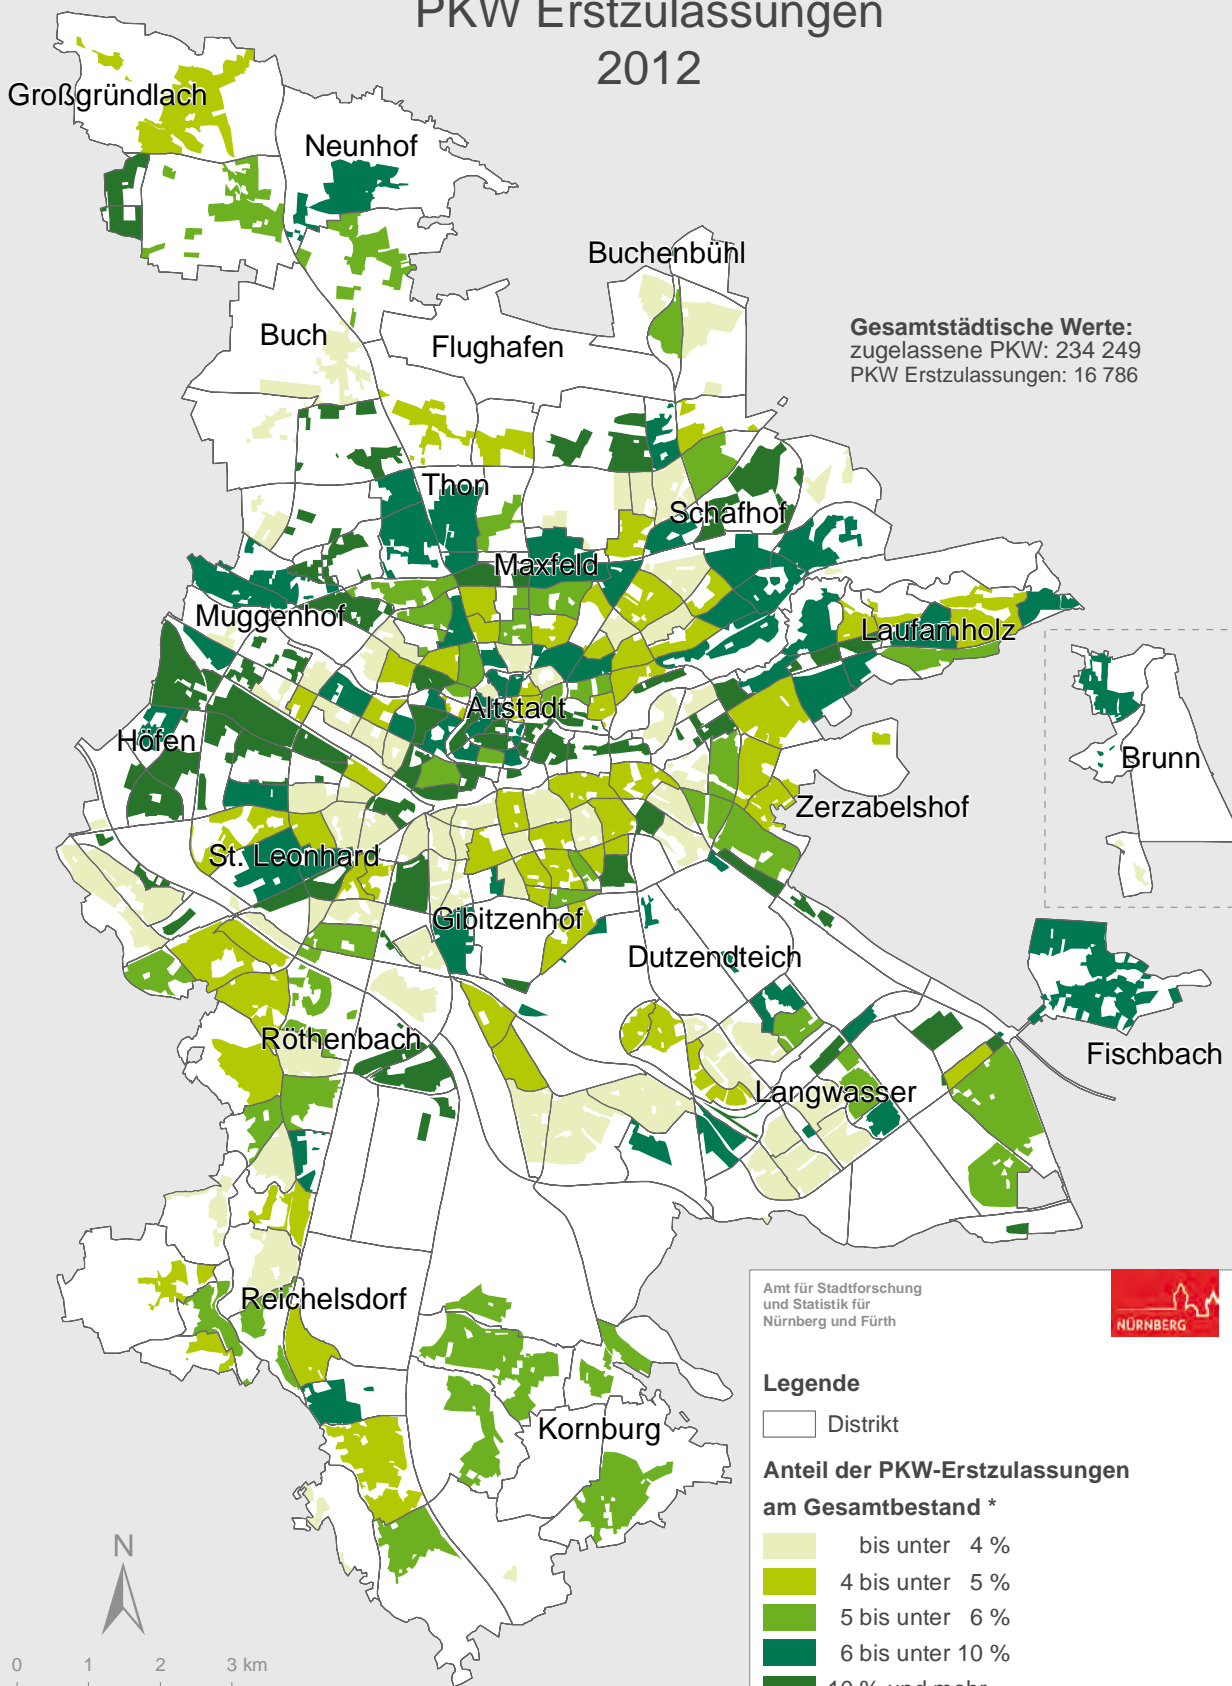

# Stadt Nürnberg PKW Erstzulassungen 2012

**Gesamtstädtische Werte:**  
 zugelassene PKW: 234 249  
 PKW Erstzulassungen: 16 786

Amt für Stadtforschung  
 und Statistik für  
 Nürnberg und Fürth

### Legende

□ Distrikt

### Anteil der PKW-Erstzulassungen am Gesamtbestand \*

- bis unter 4 %
- 4 bis unter 5 %
- 5 bis unter 6 %
- 6 bis unter 10 %
- 10 % und mehr

\* Darstellung der bewohnten Fläche

Raumbezugsystem 2013 (Amt für Stadtforschung und Statistik)  
 KFZ-Zulassungsregister 31.12.2012