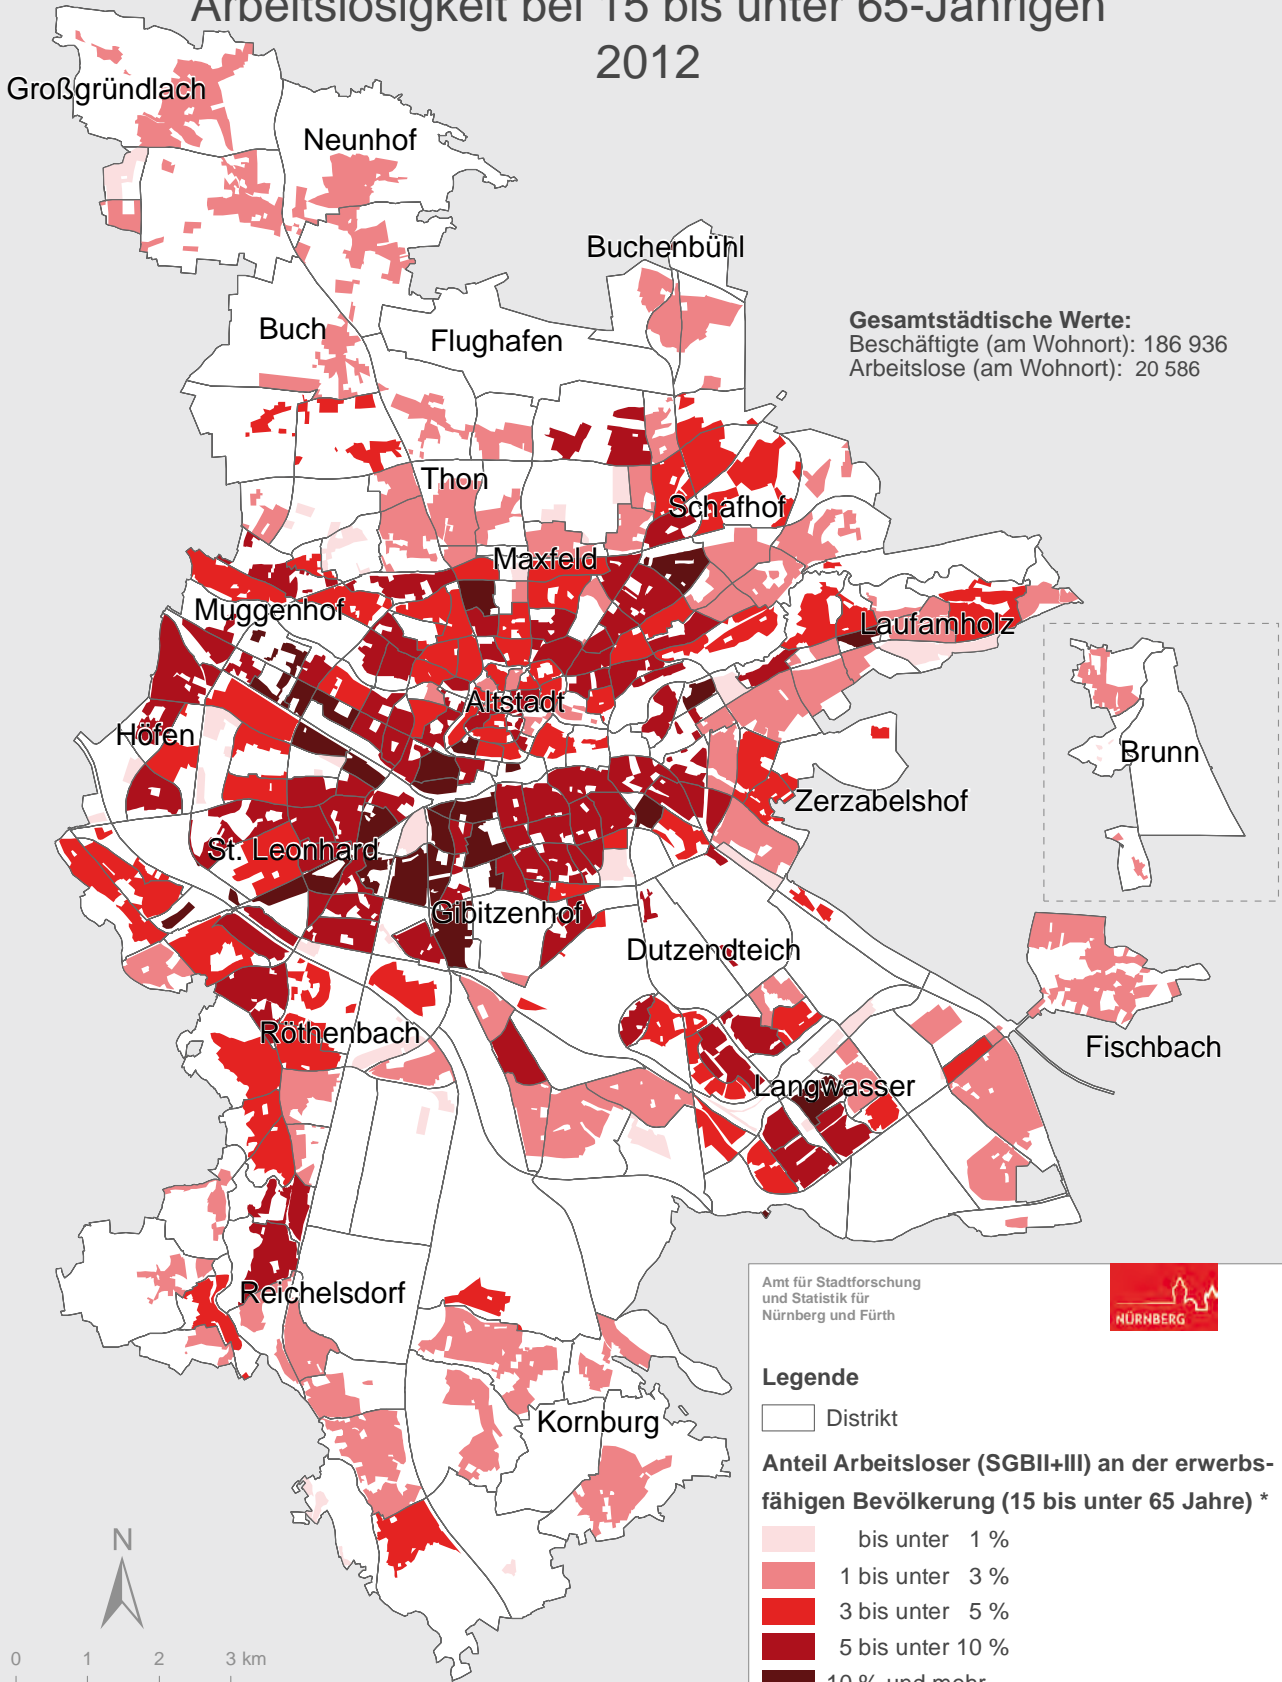

Stadt Nürnberg

Arbeitslosigkeit bei 15 bis unter 65-Jährigen 2012

Gesamtstädtische Werte:
 Beschäftigte (am Wohnort): 186 936
 Arbeitslose (am Wohnort): 20 586

Amt für Stadtforschung
 und Statistik für
 Nürnberg und Fürth

Legende

□ Distrikt

Anteil Arbeitsloser (SGBII+III) an der erwerbsfähigen Bevölkerung (15 bis unter 65 Jahre) *

- bis unter 1 %
- 1 bis unter 3 %
- 3 bis unter 5 %
- 5 bis unter 10 %
- 10 % und mehr

* Darstellung der bewohnten Fläche

0 1 2 3 km

Raumbezugsystem 2013 (Amt für Stadtforschung und Statistik)
 Bundesagentur für Arbeit, Melderegister 31.12.2012