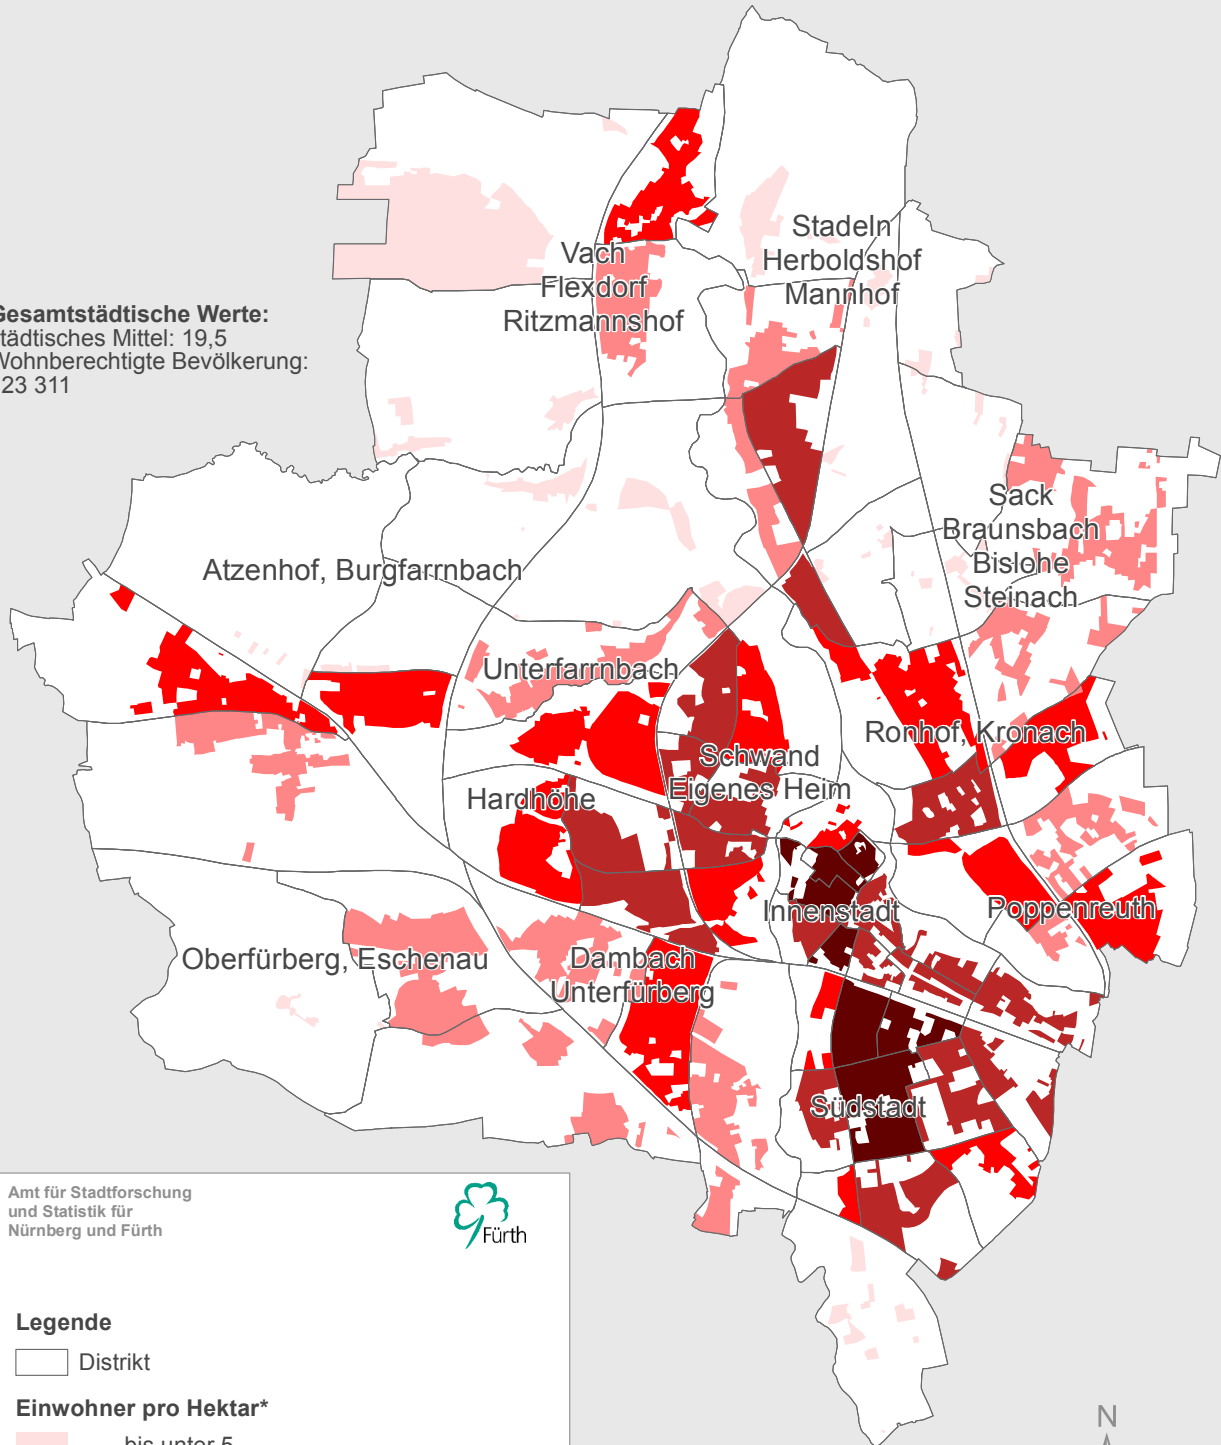

# Stadt Fürth

## Einwohner pro ha

### 2013

**Gesamtstädtische Werte:**  
 städtisches Mittel: 19,5  
 Wohnberechtigte Bevölkerung:  
 123 311

Amt für Stadtforschung  
 und Statistik für  
 Nürnberg und Fürth

**Legende**

□ Distrikt

**Einwohner pro Hektar\***