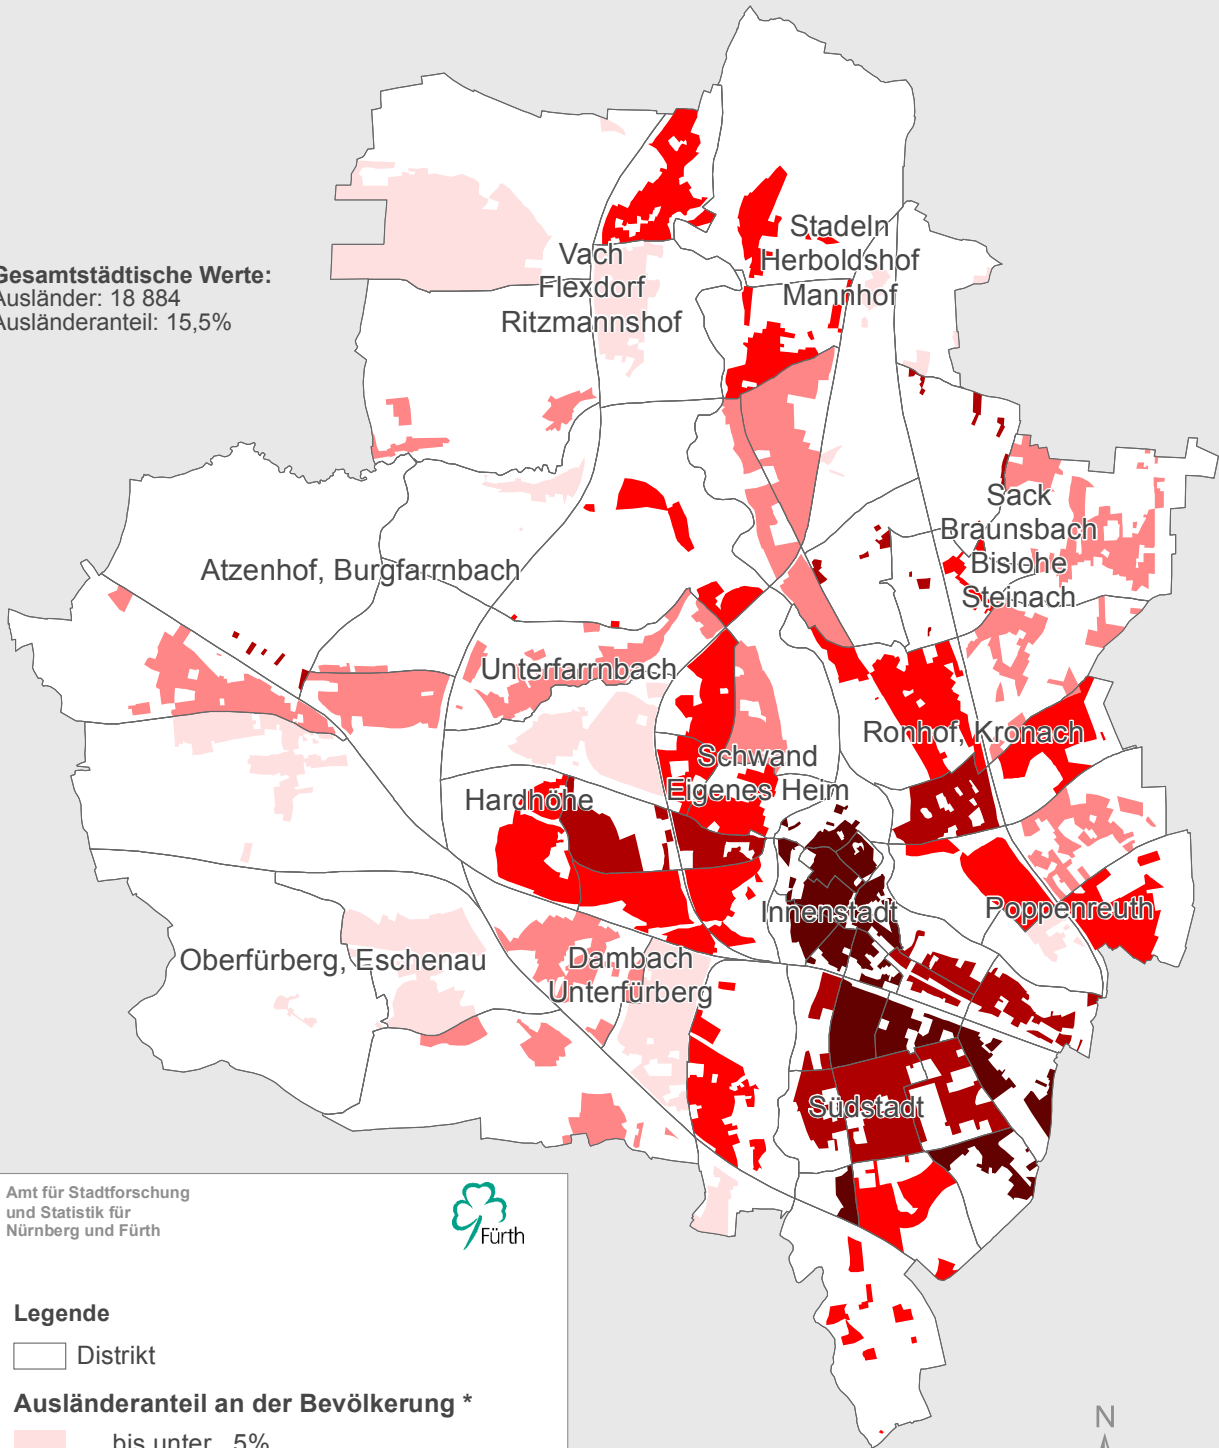

Stadt Fürth

Ausländeranteil

2013

Gesamtstädtische Werte:
 Ausländer: 18 884
 Ausländeranteil: 15,5%

Amt für Stadtforschung
 und Statistik für
 Nürnberg und Fürth

Legende

□ Distrikt

Ausländeranteil an der Bevölkerung *

- bis unter 5%
- 5 bis unter 8%
- 8 bis unter 15%
- 15 bis unter 25%
- 25% und mehr

* Darstellung der bewohnten Fläche

Raumbezugssystem 2014 (Amt für Stadtforschung und Statistik)
 Einwohnermelderegister 31.12.2013