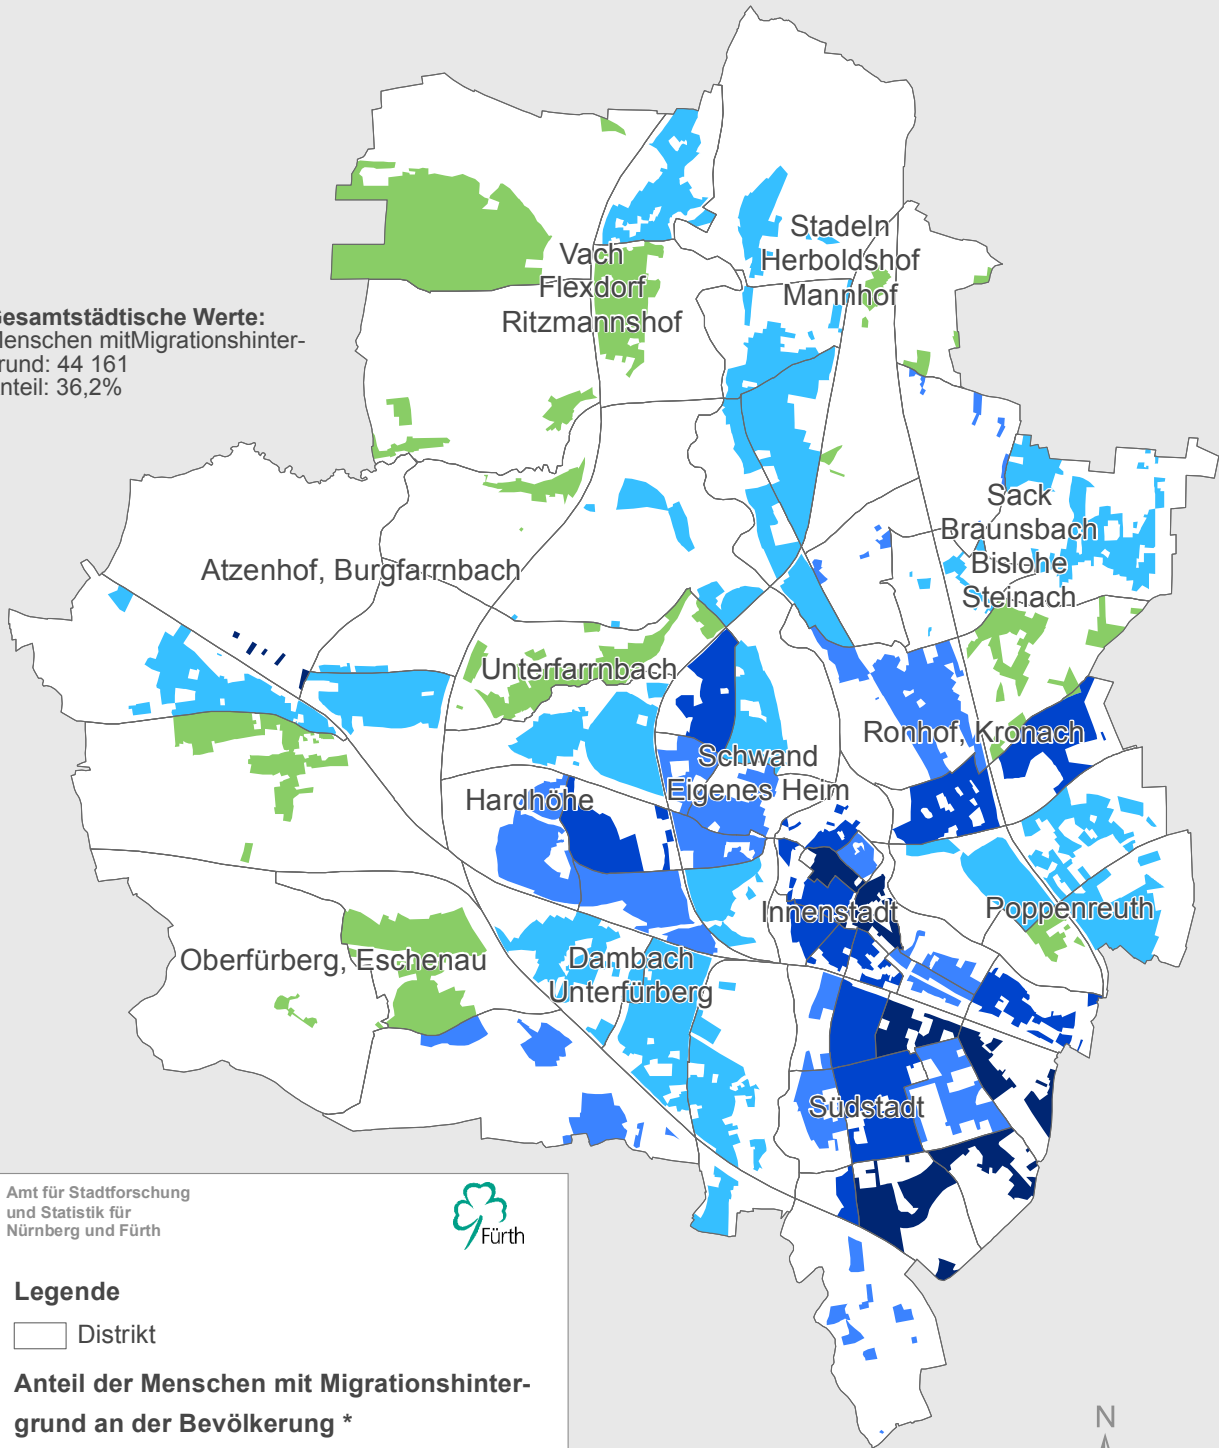

# Stadt Fürth

## Migrationshintergrund

### 2013

**Gesamtstädtische Werte:**  
 Menschen mit Migrationshintergrund: 44 161  
 Anteil: 36,2%

Amt für Stadtforschung  
 und Statistik für  
 Nürnberg und Fürth

**Legende**

□ Distrikt

**Anteil der Menschen mit Migrationshintergrund an der Bevölkerung \***