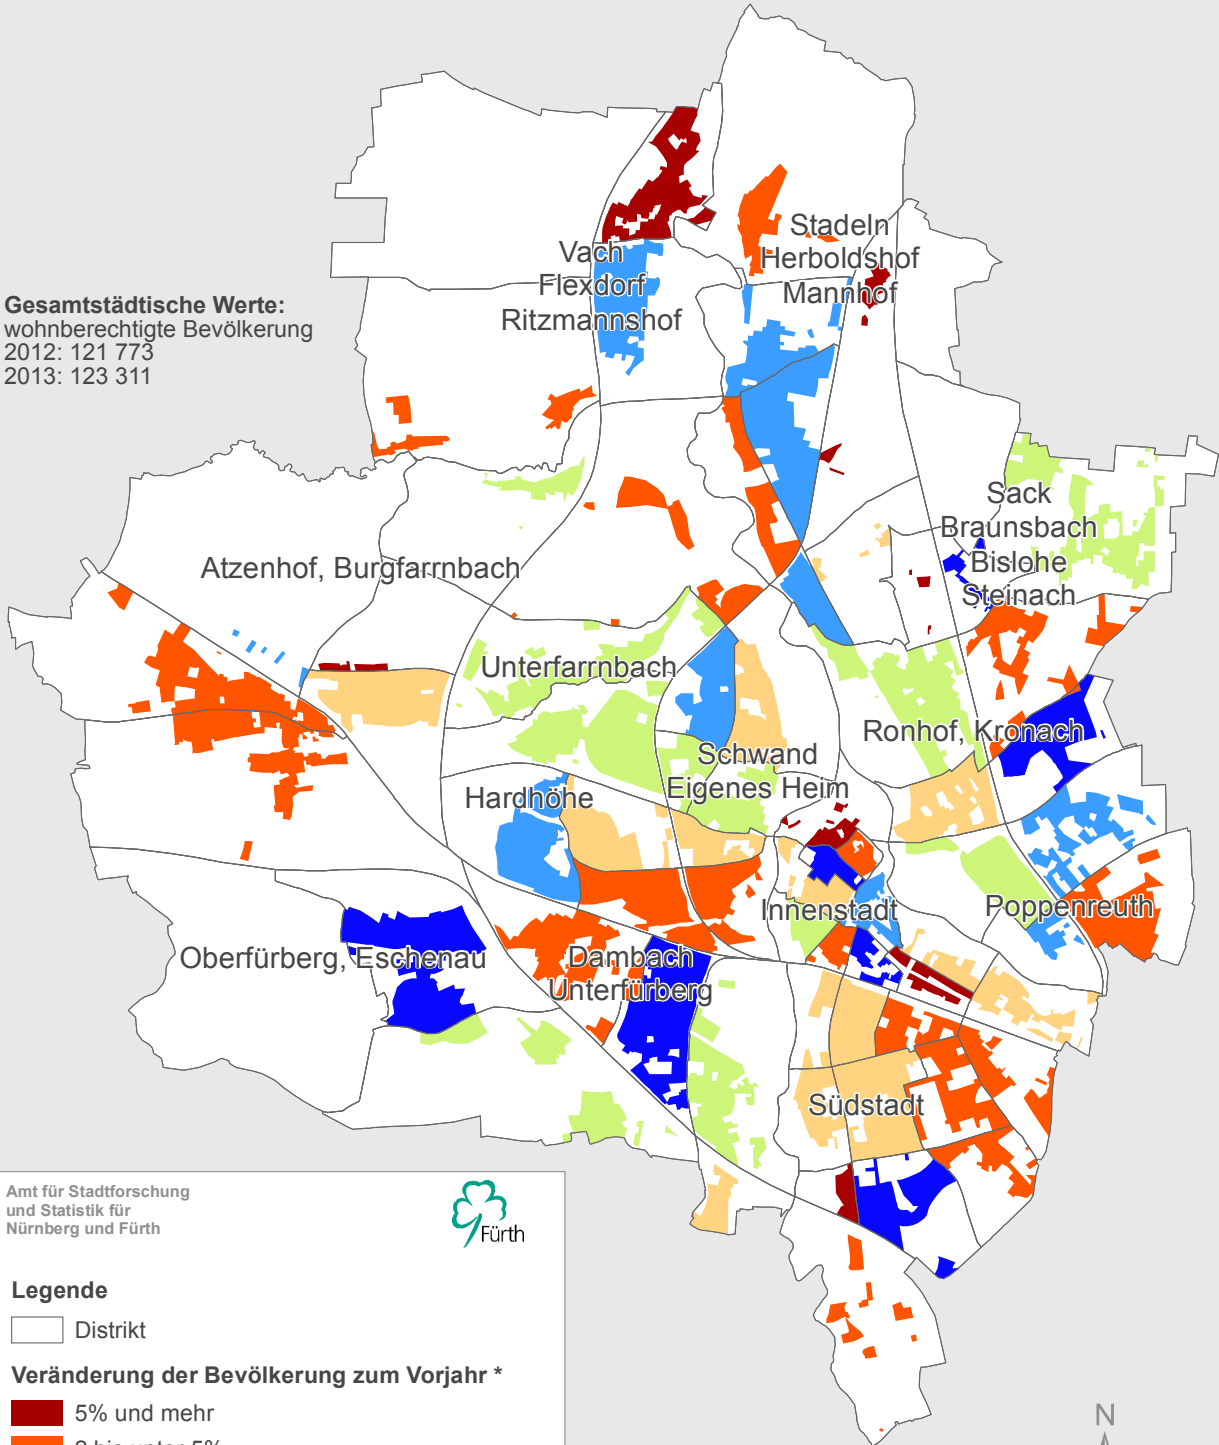

Stadt Fürth

Veränderung der Bevölkerung zum Vorjahr 2013

Gesamtstädtische Werte:
 wohnberechtigte Bevölkerung
 2012: 121 773
 2013: 123 311

Amt für Stadtforschung
 und Statistik für
 Nürnberg und Fürth

Legende

□ Distrikt

Veränderung der Bevölkerung zum Vorjahr *

- 5% und mehr
- 2 bis unter 5%
- 1 bis unter 2% Bevölkerungszunahme
- bis unter 1%
- bis unter 1% -----
- 1% und mehr Bevölkerungsabnahme

* Darstellung der bewohnten Fläche

Raumbezugssystem 2014 (Amt für Stadtforschung und Statistik)
 Einwohnermelderegister 31.12.2013