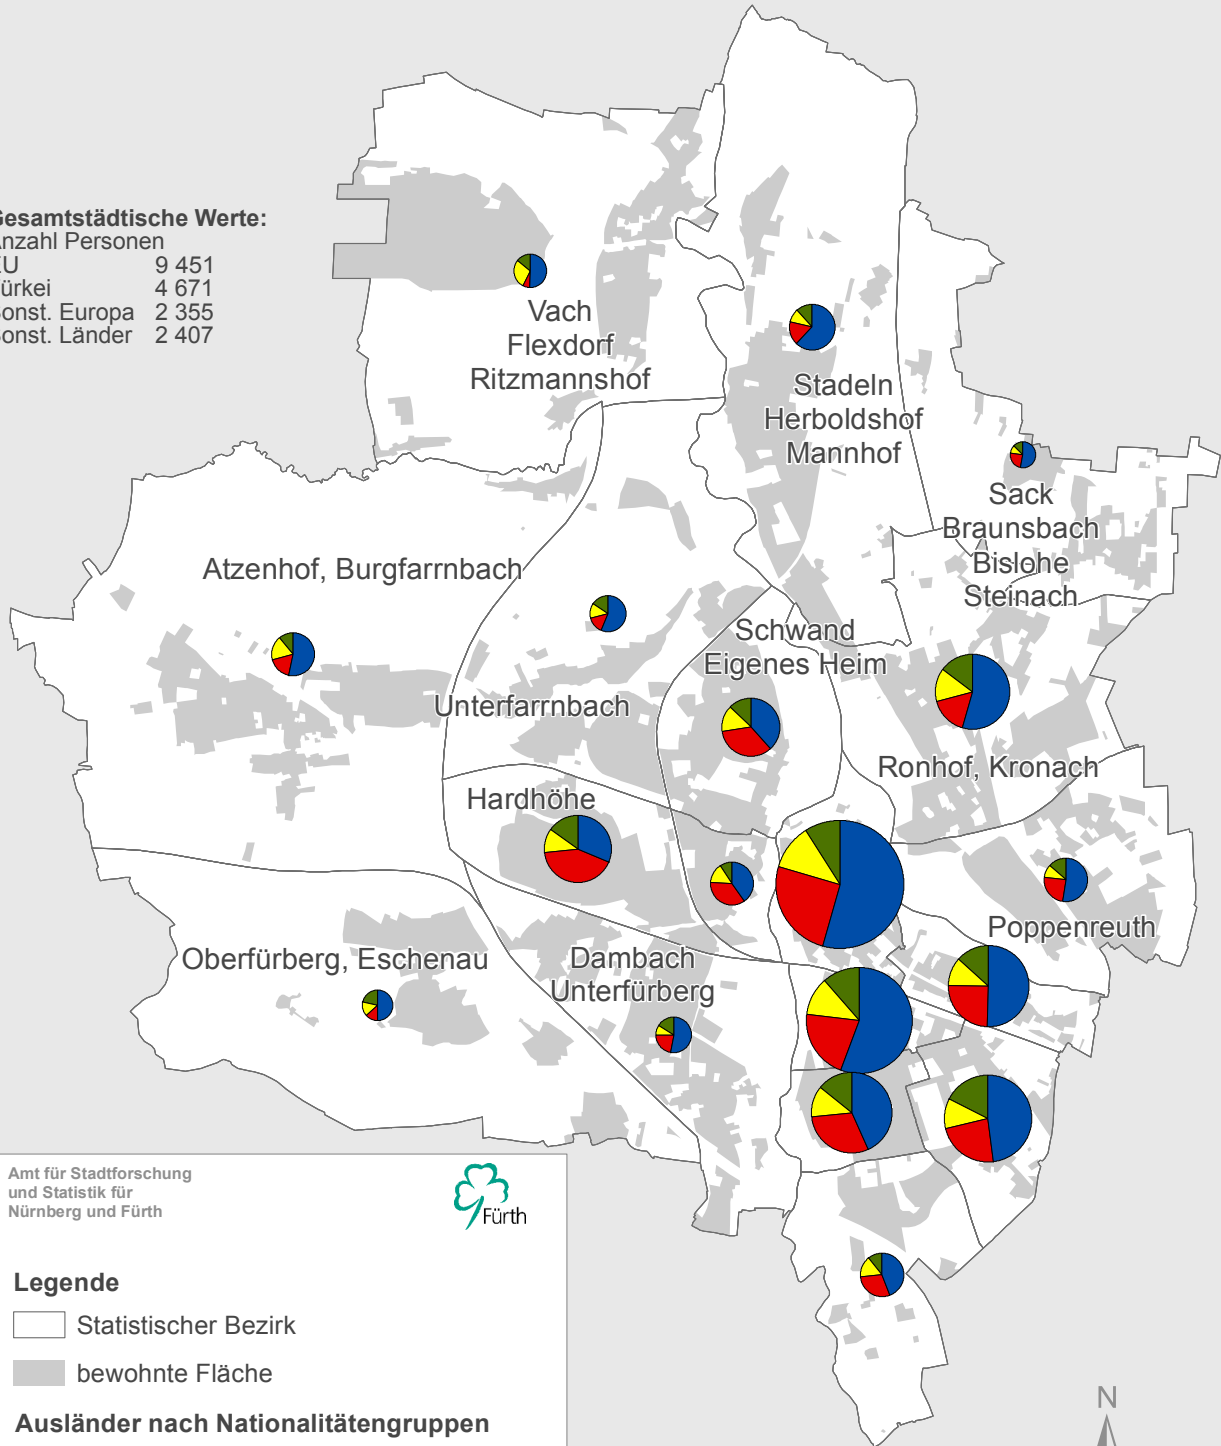

Stadt Fürth

Ausländer nach Nationalitätengruppen 2013

Gesamtstädtische Werte:

Anzahl Personen	
EU	9 451
Türkei	4 671
Sonst. Europa	2 355
Sonst. Länder	2 407

Amt für Stadtforschung
und Statistik für
Nürnberg und Fürth

Legende

- Statistischer Bezirk
- bewohnte Fläche

Ausländer nach Nationalitätengruppen

- EU
- Türkei
- Sonstiges Europa
- Sonstige Länder

Raumbezugssystem 2014 (Amt für Stadtforschung und Statistik)
Einwohnermelderegister 31.12.2013