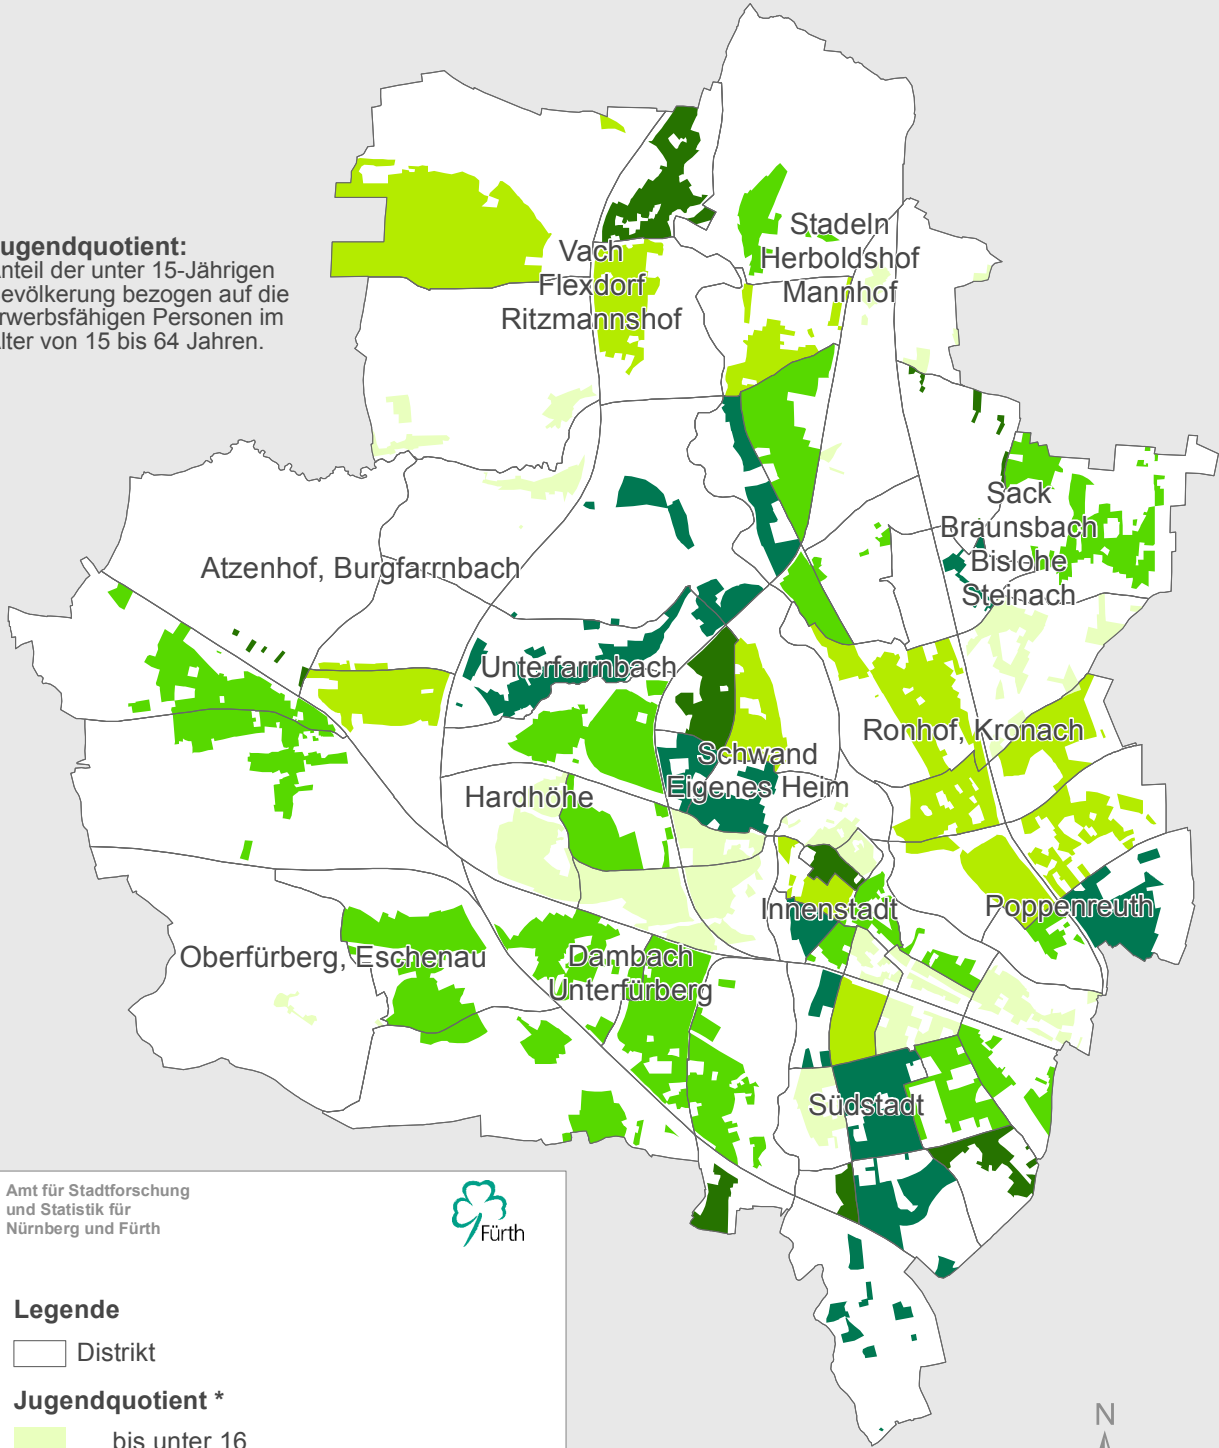

Stadt Fürth Jugendquotient 2013

Jugendquotient:
Anteil der unter 15-Jährigen
Bevölkerung bezogen auf die
erwerbsfähigen Personen im
Alter von 15 bis 64 Jahren.

Amt für Stadtforschung
und Statistik für
Nürnberg und Fürth

Legende

□ Distrikt

Jugendquotient *

- bis unter 16
- 16 bis unter 18
- 18 bis unter 20
- 20 bis unter 25
- 25 und mehr

* Darstellung der bewohnten Fläche

Raumbezugssystem 2014 (Amt für Stadtforschung und Statistik)
Einwohnermelderegister 31.12.2013