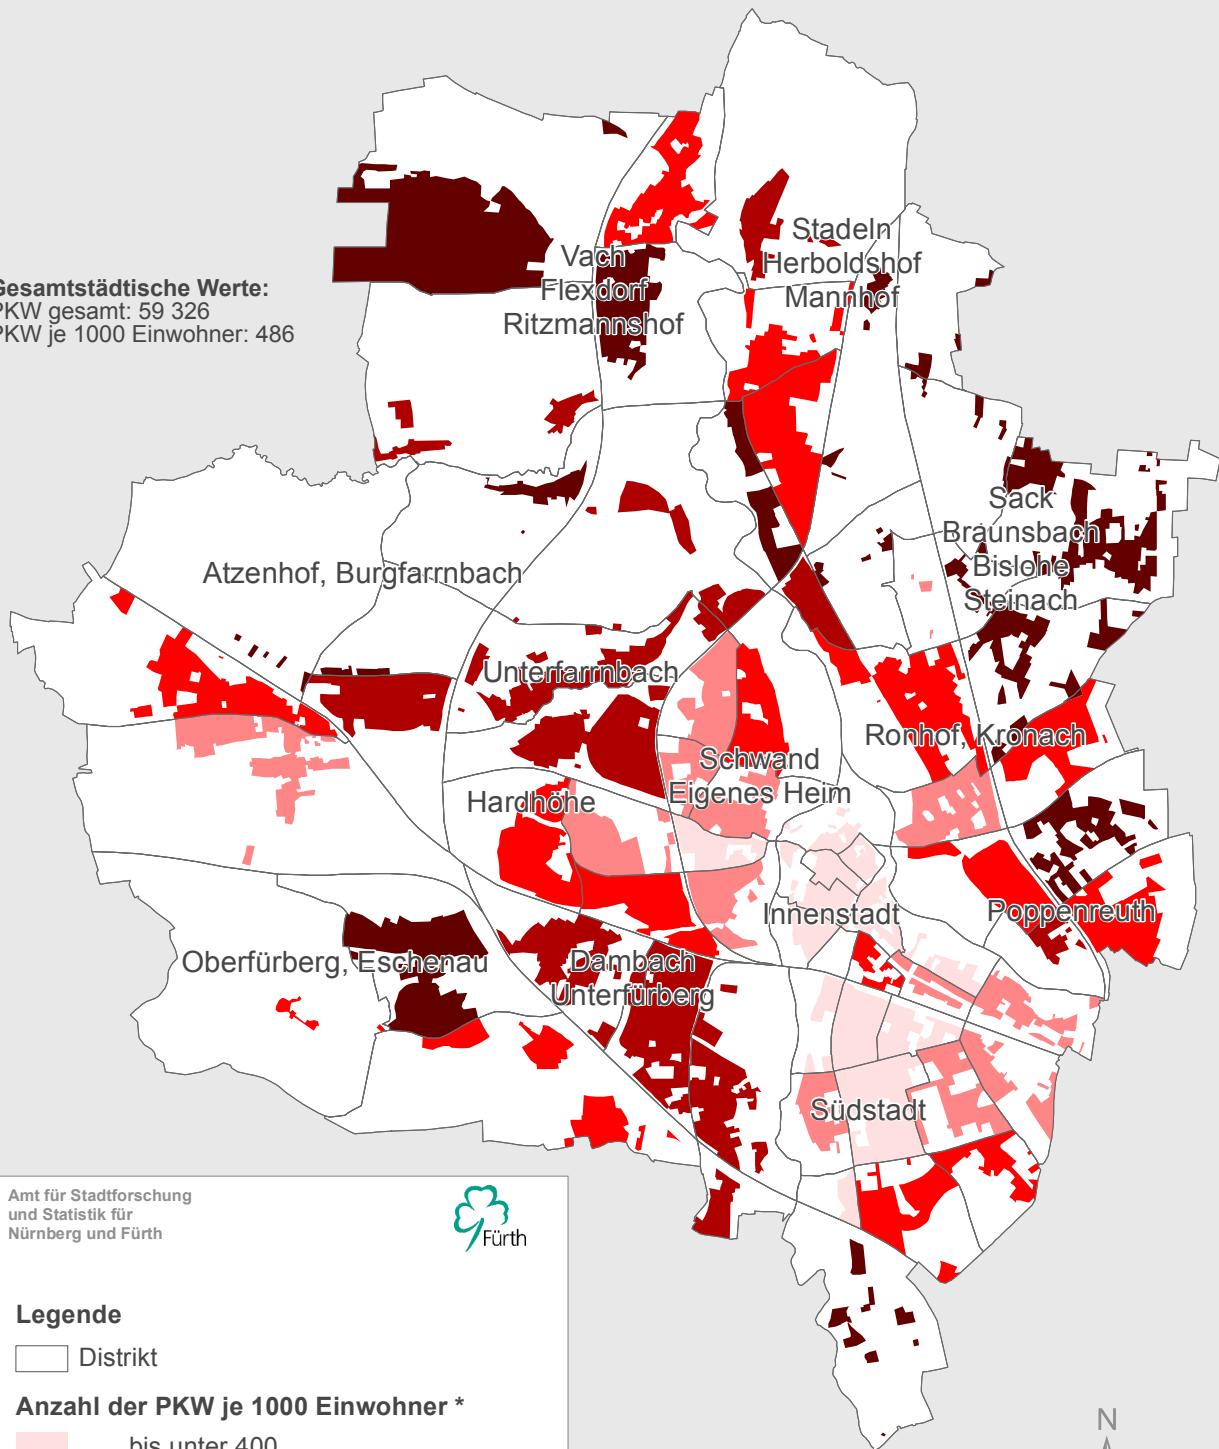

Stadt Fürth

PKW je Einwohner

2013

Gesamtstädtische Werte:
 PKW gesamt: 59 326
 PKW je 1000 Einwohner: 486

Amt für Stadtforschung
 und Statistik für
 Nürnberg und Fürth

Legende

□ Distrikt

Anzahl der PKW je 1000 Einwohner *

- bis unter 400
- 400 bis unter 500
- 500 bis unter 570
- 570 bis unter 630
- 630 und mehr

* Darstellung der bewohnten Fläche

Raumbezugssystem 2014 (Amt für Stadtforschung und Statistik)
 KFZ-Zulassungsregister 31.12.2013