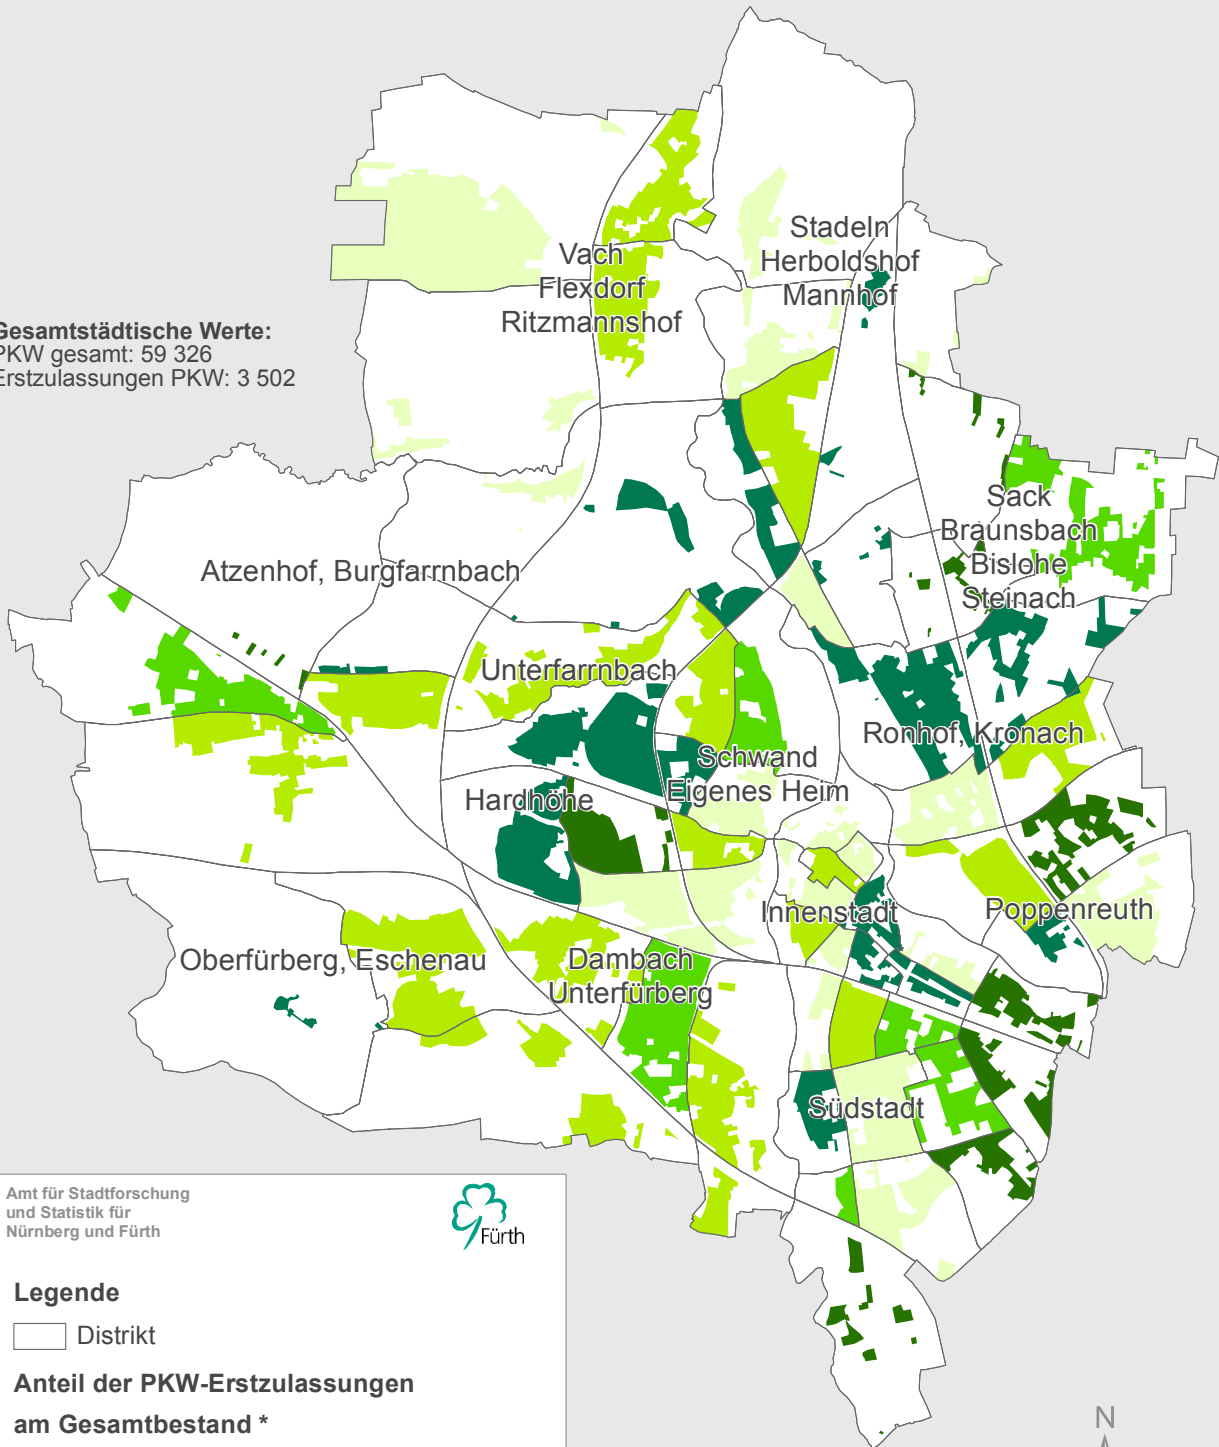

Stadt Fürth

PKW Erstzulassungen 2013

Gesamtstädtische Werte:
PKW gesamt: 59 326
Erstzulassungen PKW: 3 502

Amt für Stadtforschung
und Statistik für
Nürnberg und Fürth

Legende

□ Distrikt

Anteil der PKW-Erstzulassungen am Gesamtbestand *

- bis unter 4%
- 4 bis unter 5%
- 5 bis unter 6%
- 6 bis unter 8%
- 8% und mehr

* Darstellung der bewohnten Fläche

Raumbezugssystem 2014 (Amt für Stadtforschung und Statistik)
KFZ-Zulassungsregister31.12.2013