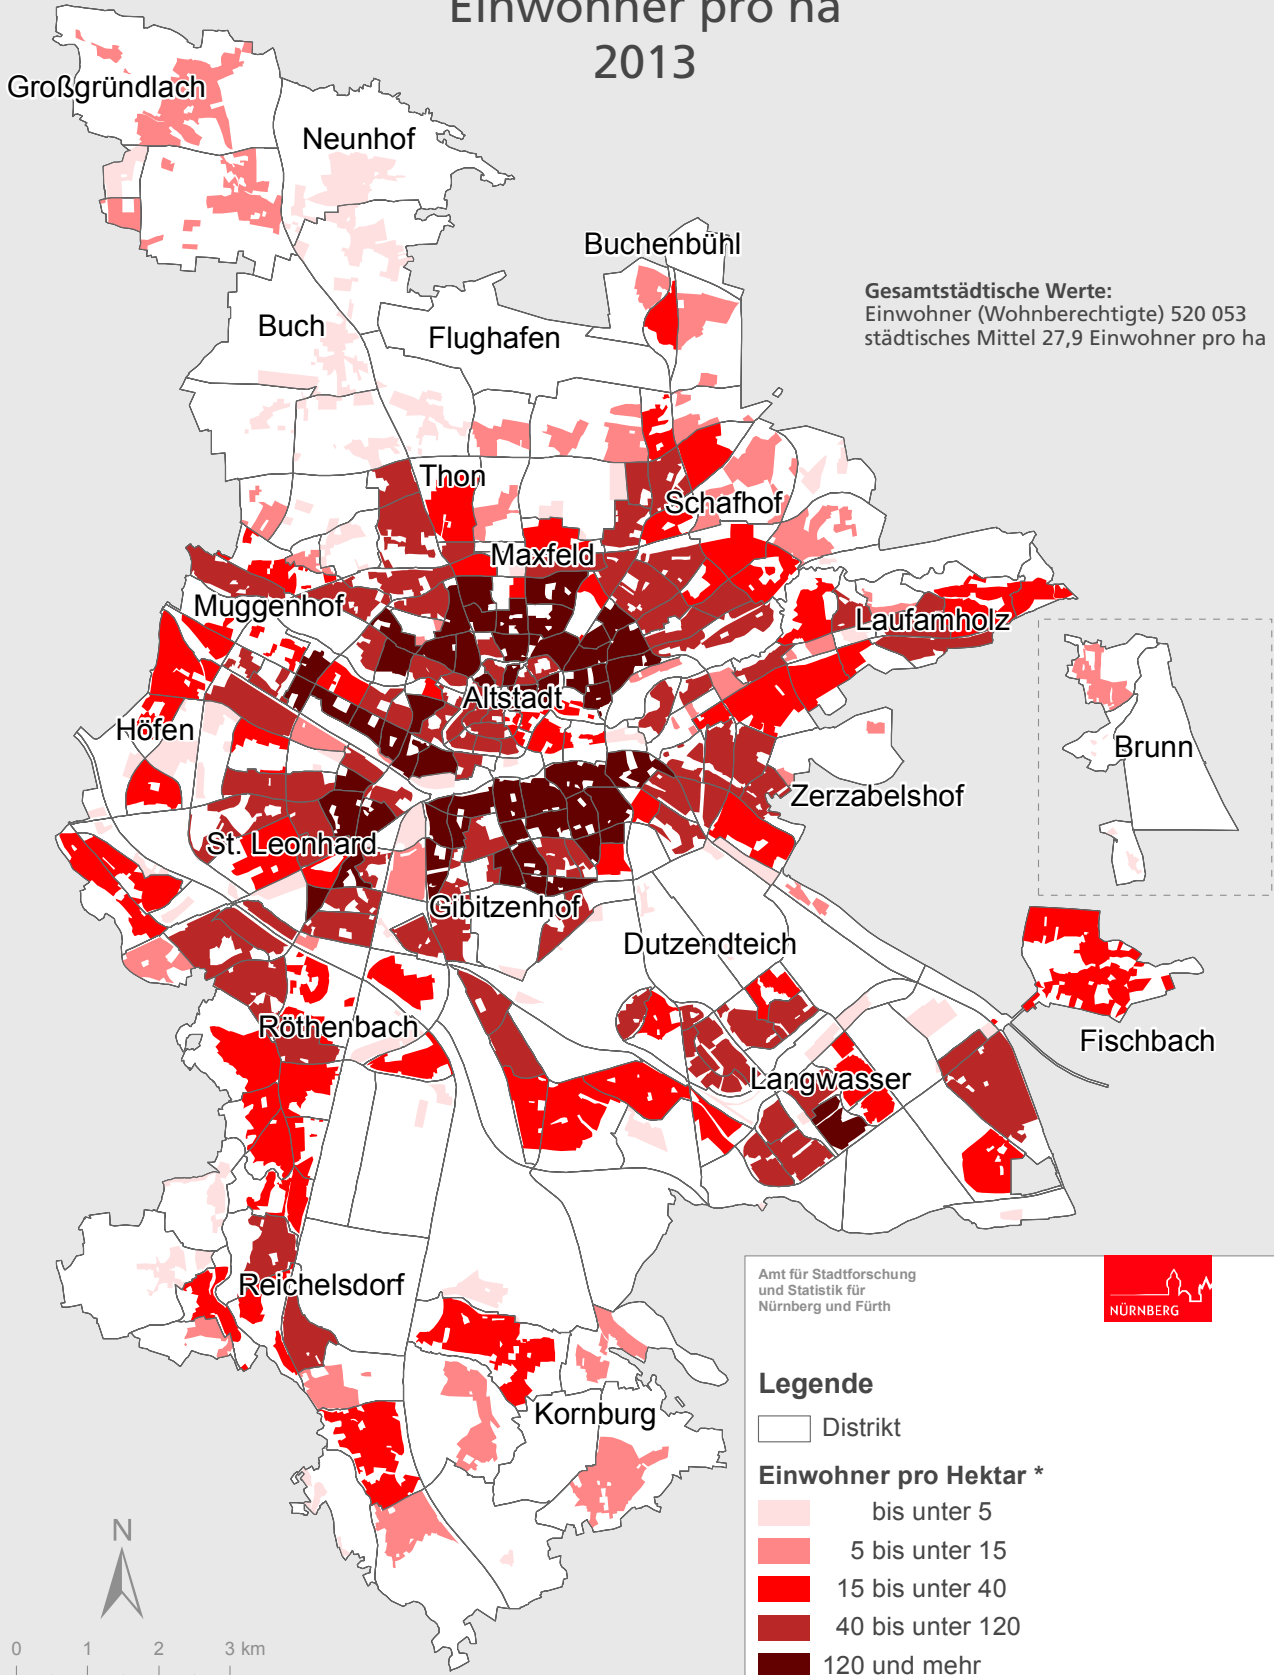

Stadt Nürnberg

Einwohner pro ha

2013

Raumbezugssystem 2014 (Amt für Stadtforschung und Statistik)
 Einwohnermelderegister 31.12.2013