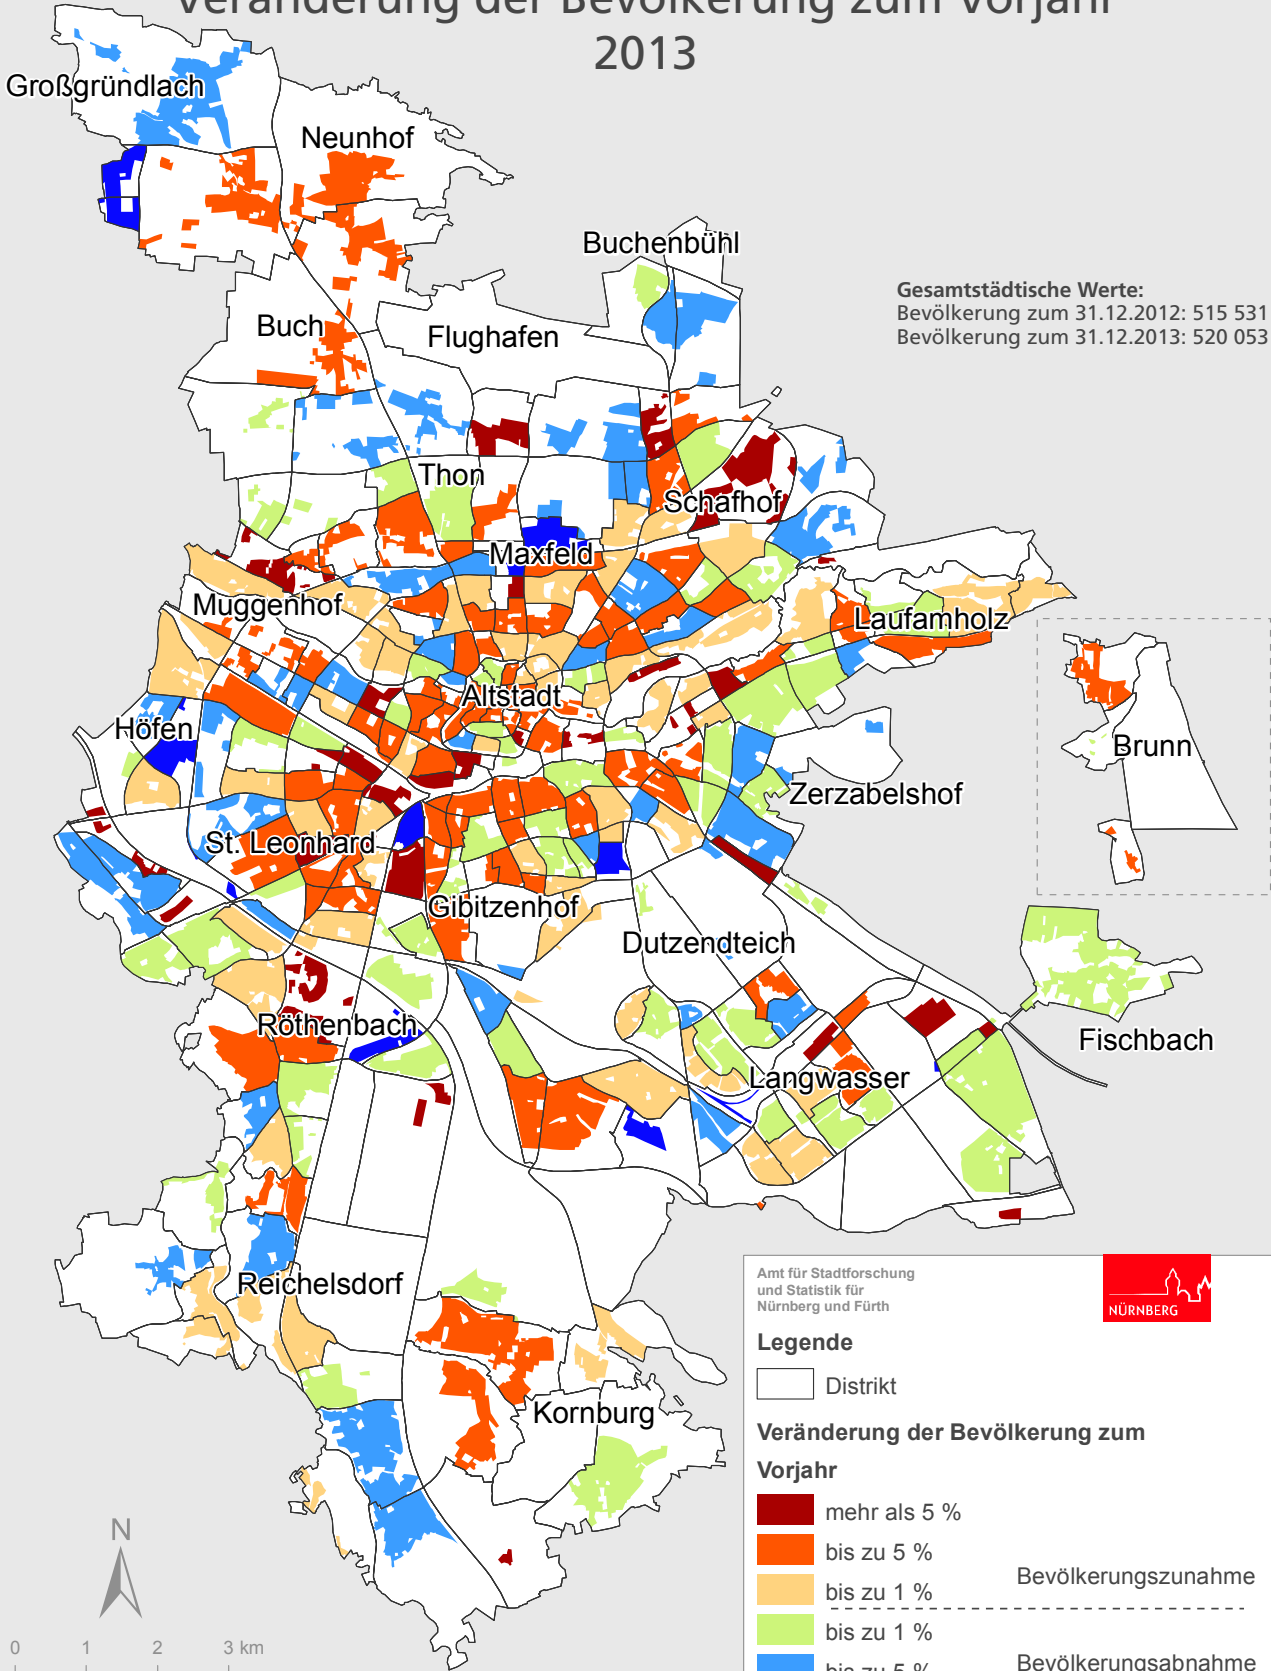

Stadt Nürnberg

Veränderung der Bevölkerung zum Vorjahr 2013

Gesamtstädtische Werte:
 Bevölkerung zum 31.12.2012: 515 531
 Bevölkerung zum 31.12.2013: 520 053

Amt für Stadtforschung
 und Statistik für
 Nürnberg und Fürth

Legende

□ Distrikt

**Veränderung der Bevölkerung zum
Vorjahr**

- | | | |
|---|--------------|---------------------|
| | mehr als 5 % | Bevölkerungszunahme |
| | bis zu 5 % | |
| | bis zu 1 % | |
| <hr style="border-top: 1px dashed black;"/> | | |
| | bis zu 1 % | Bevölkerungsabnahme |
| | bis zu 5 % | |
| | mehr als 5 % | |

0 1 2 3 km

Raumbezugssystem 2014 (Amt für Stadtforschung und Statistik)
 Einwohnermelderegister 31.12.2013