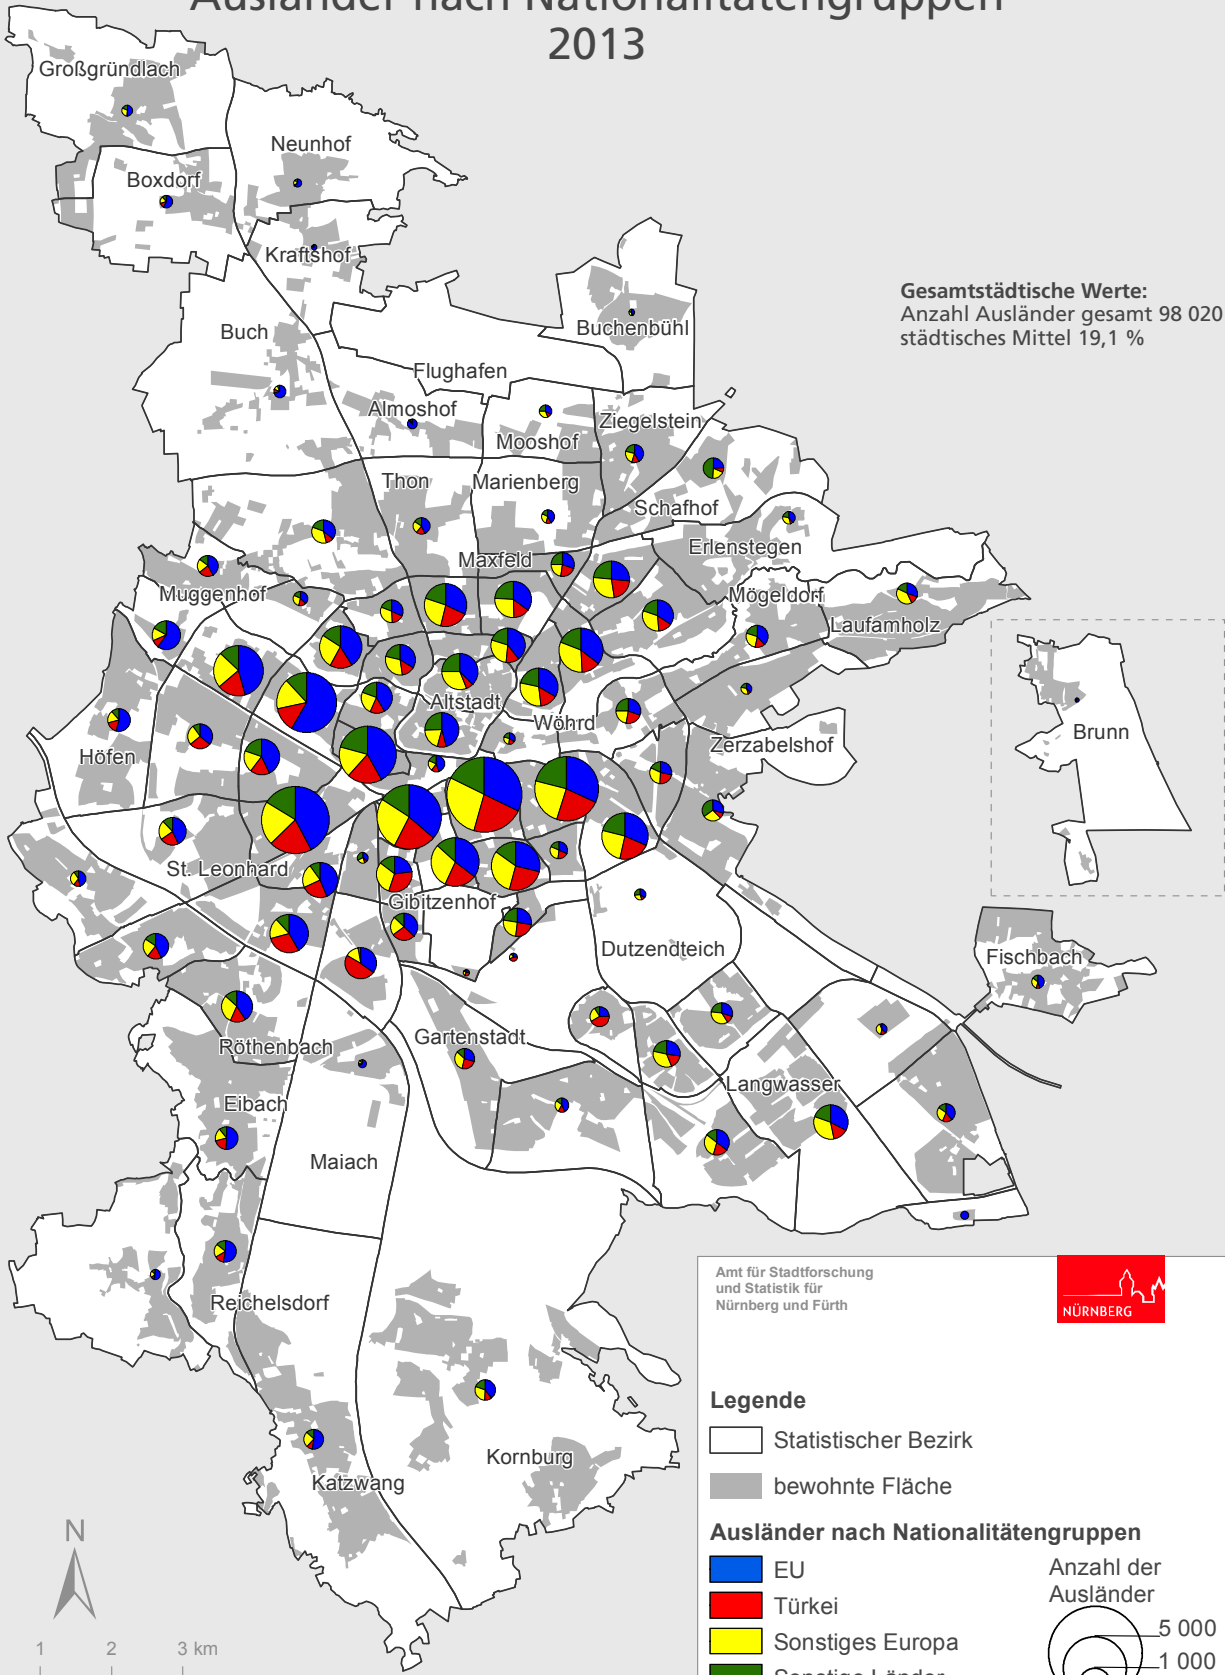

Stadt Nürnberg

Ausländer nach Nationalitätengruppen 2013

Gesamtstädtische Werte:
Anzahl Ausländer gesamt 98 020
städtisches Mittel 19,1 %

Amt für Stadtforschung und Statistik für Nürnberg und Fürth

Legende

- Statistischer Bezirk
- bewohnte Fläche

Ausländer nach Nationalitätengruppen

- EU
- Türkei
- Sonstiges Europa
- Sonstige Länder

Anzahl der Ausländer

- 5 000
- 1 000

Raumbezugssystem 2014 (Amt für Stadtforschung und Statistik)
Melderegister 31.12.2013