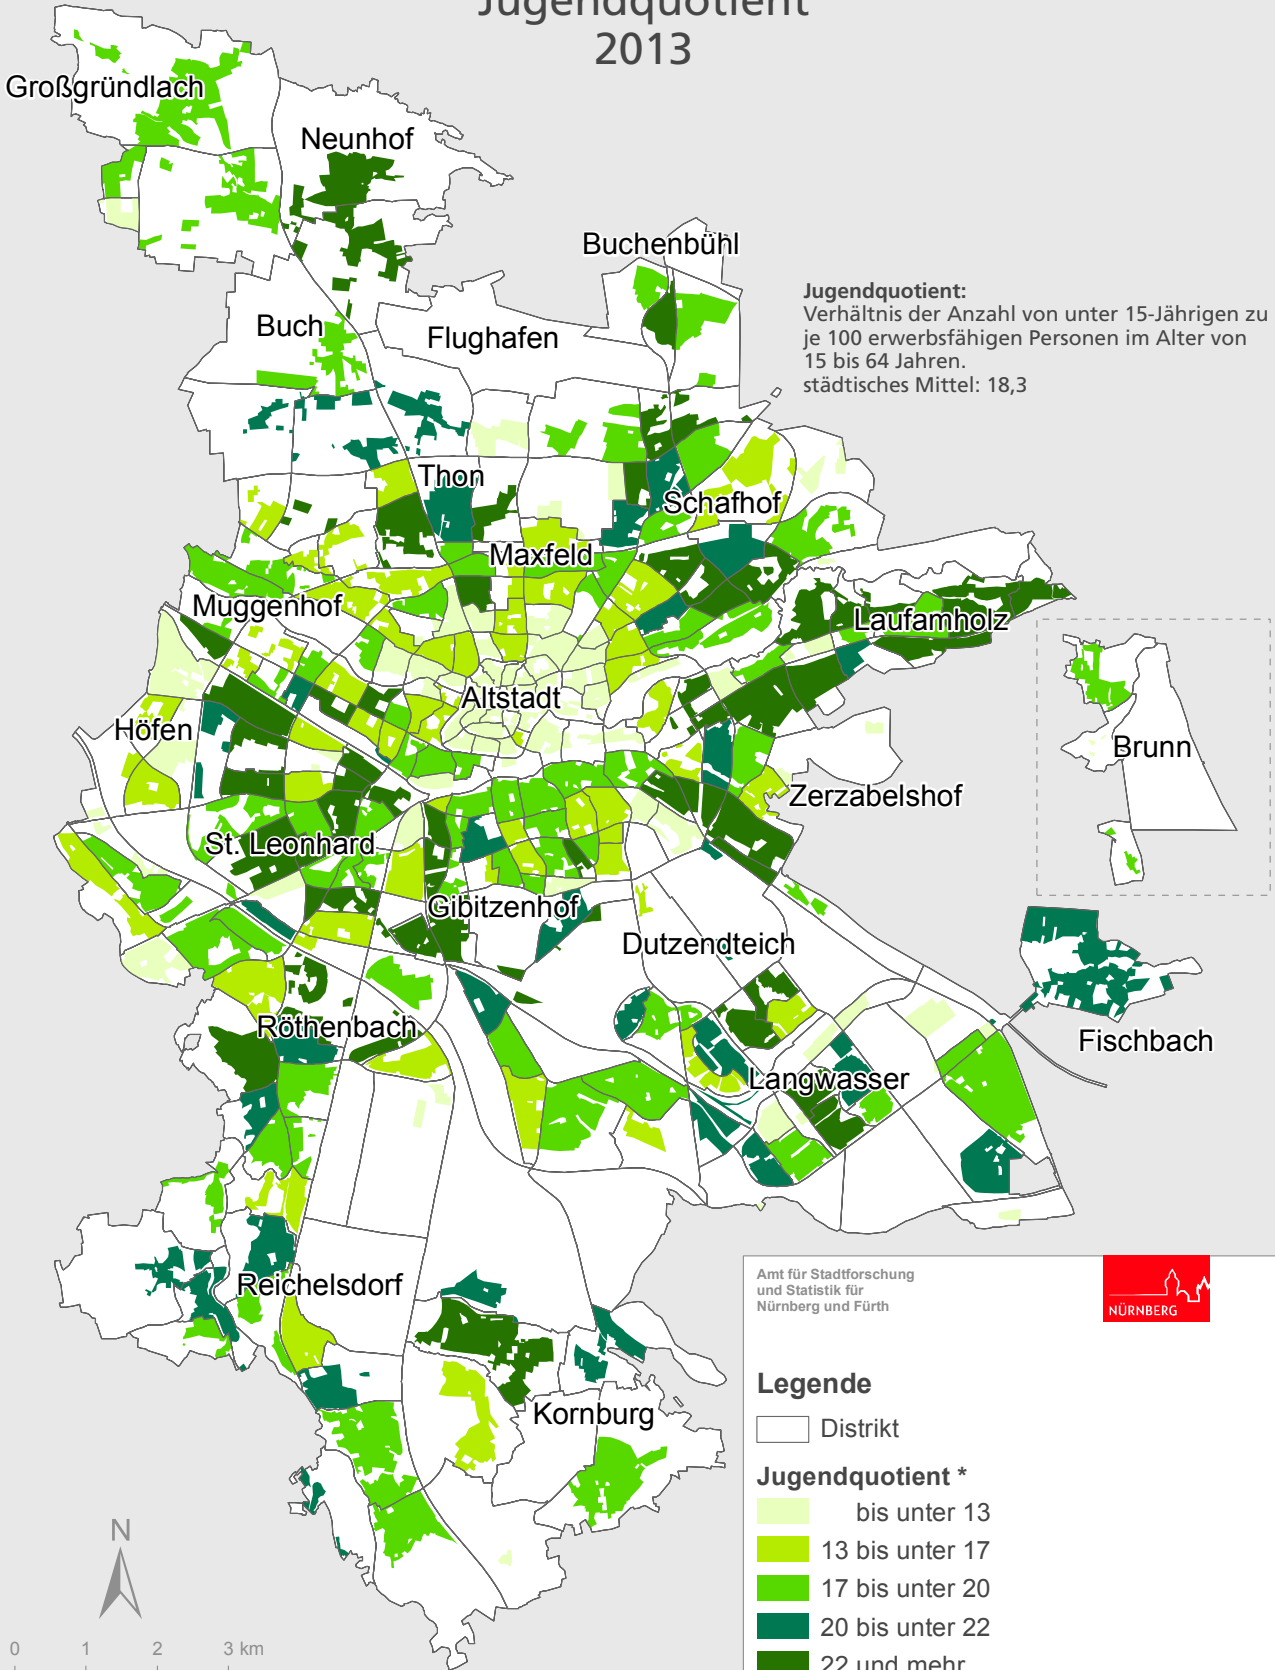

Stadt Nürnberg

Jugendquotient 2013

Raumbezugssystem 2014 (Amt für Stadtforschung und Statistik)
Einwohnermelderegister 31.12.2013

Amt für Stadtforschung und Statistik für Nürnberg und Fürth