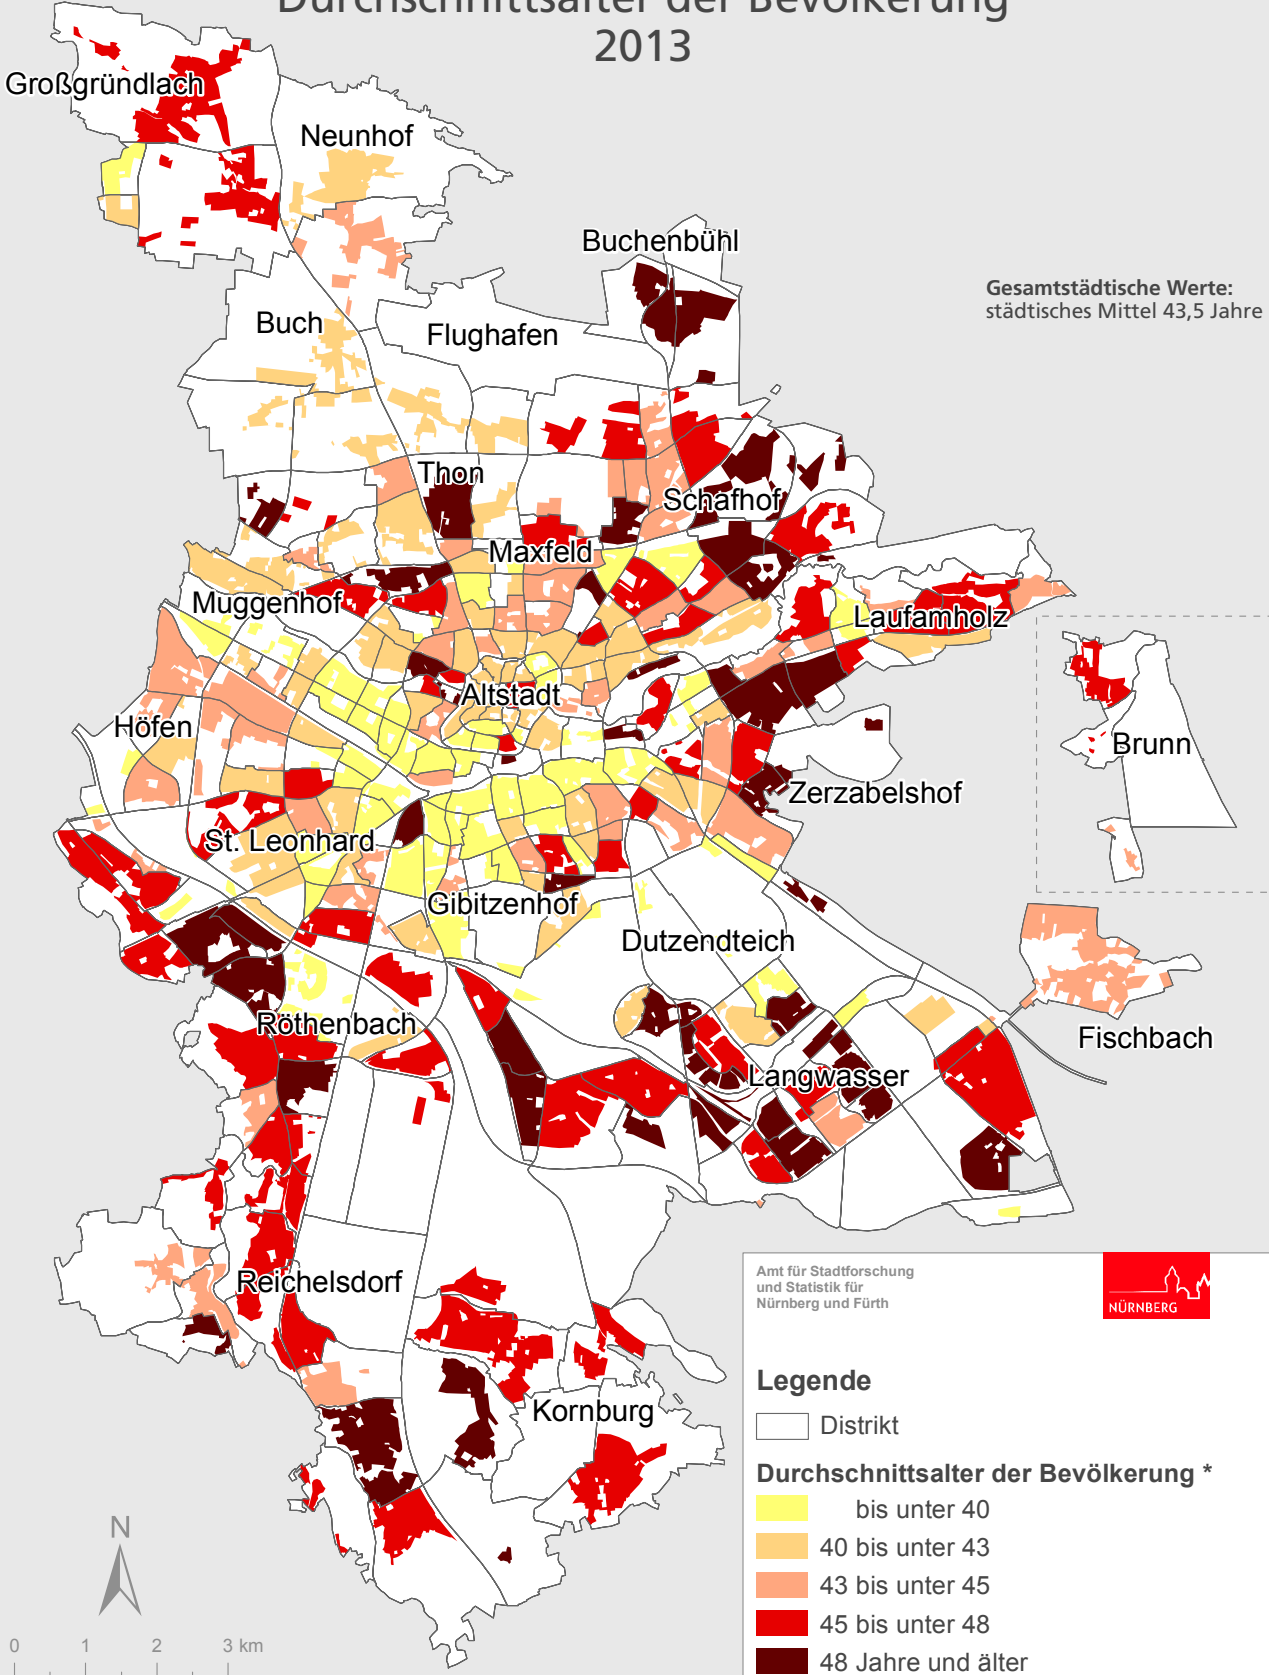

# Stadt Nürnberg Durchschnittsalter der Bevölkerung 2013

Raumbezugssystem 2014 (Amt für Stadtforschung und Statistik)  
Einwohnermelderegister 31.12.2013

Amt für Stadtforschung und Statistik für Nürnberg und Fürth